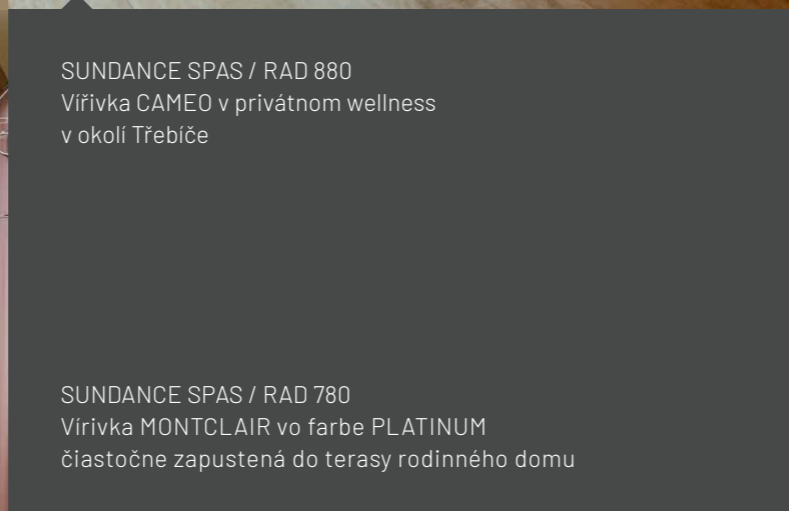

Račianska 77, 831 02 Bratislava

Tel.: +421 2 3301 4252

E-mail: info@aquamarinespa.sk

SUNDANCE SPAS / RAD 880
Model MAXXUS vo farbe PLATINUM
v súkromnej záhrade v Ústeckom kraji

IMAGINOX
Prelivová nerezová vírivka LIDO v privátnej časti
wellness centra Grandhotela Tatra vo Veľkých Karloviciach

PORTCRIL
Vírivka RIA 21 na súkromnej terase
s výhľadom do okolitých lesov

SUNDANCE SPAS / SÉRIA 880
Vírivka CAMEO zapustená do terasy
rodinnej terasy

SUNDANCE SPAS / RAD 880
Vírivka CAMEO v privátnom wellness
v okolí Třebíče

SUNDANCE SPAS / RAD 780
Vírivka MONTCLAIR vo farbe PLATINUM
čiastočne zapustená do terasy rodinného domu

IMAGINOX
Model GRANDO v prelivovom prevedení
vo wellness centre hotela Tomášov v Zlíne

PORTCRIL
Prémiová vírivka LOUNGE DIVINE PLUS