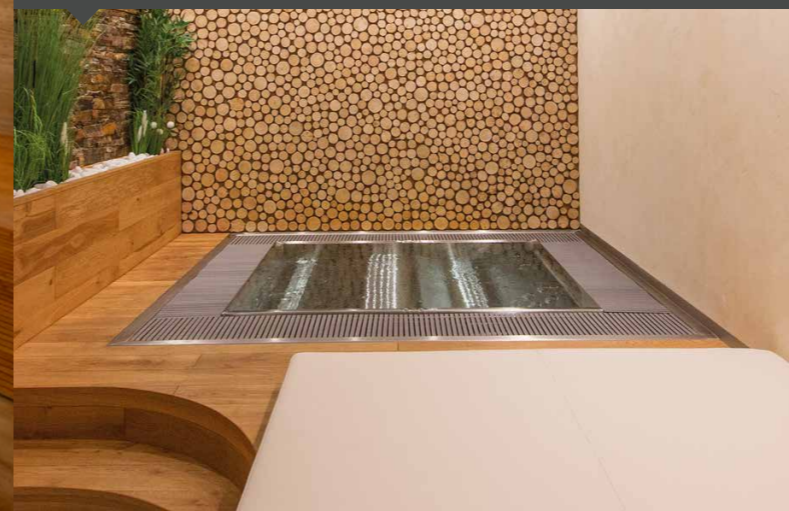

PORTCRIL
Vírivka RIA 21 na súkromnej terase
s výhľadom do okolitých lesov

SUNDANCE SPAS / SÉRIA 880
Vírivka CAMEO zapustená do terasy
rodinnej terasy

SUNDANCE SPAS / RAD 880
Vírivka CAMEO v privátnom wellness
v okolí Třebíče