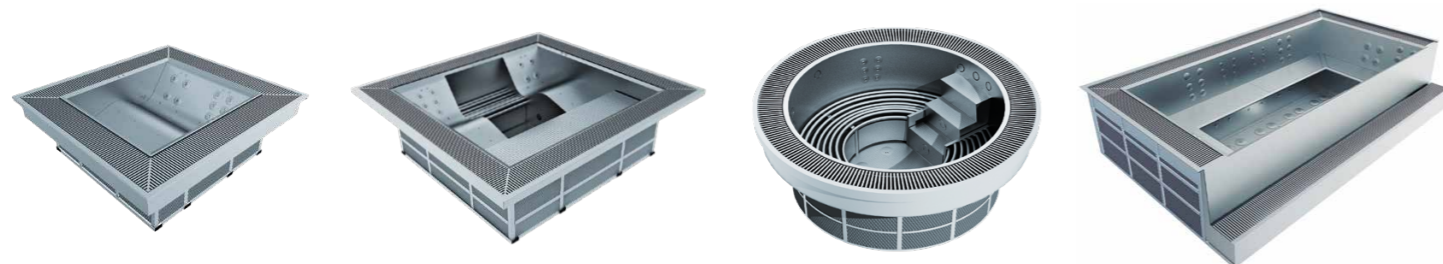

IMAGINOX

Cenník

Precízne nerezové vírivky českého výrobcu IMAGINOX sú exkluzívnym dizajnovým riešením pre súkromné účely aj komerčné zariadenia.

Cena víriviek zahŕňa

- plne vybavené teleso vírivky vrátane skimmeru a prelivovej mriežky*
- zakrytie vírivky plávajúcim penovým krytom
- osvetlenie a izoláciu vírivky

Voliteľná výbava za príplatok**

- doplnková izolácia
- systém čistenia vody na princípe kyslíka alebo ozónu
- automatické roletové zakrytie

Podrobnú cenovú ponuku pre konkrétny model vám poskytne náš obchodný zástupca. Nerezové vírivky vyrábame podľa individuálnych požiadaviek aj na mieru.

KOMPAKTNÉ MODELY

LIDO

Počet masážnych miest	2
Rozmery skimmer	166 x 147 x 70 cm
Rozmery prelivu	226 x 207 x 60 cm
Objem vody	800 l
Hydromasážne trysky	18
Vzduchové trysky	16
Podmienky pre el. inštaláciu	230 V / 380 V
Výhrevné teleso	podľa požiadaviek

Cena vírivky skimmer bez DPH 30 800 €

Cena vírivky preliv bez DPH 34 550 €

Cena inštalácie a dopravy bez DPH 1000 €

PULA

Počet masážnych miest	4-5
Rozmery skimmer	235 x 235 x 110 cm
Rozmery prelivu	290 x 290 x 100 cm
Objem vody	3500 l
Hydromasážne trysky	18
Vzduchové trysky	16 + vzduchová lavica
Podmienky pre el. inštaláciu	230 V / 380 V
Výhrevné teleso	podľa požiadaviek

Cena vírivky skimmer bez DPH 42 460 €

Cena vírivky preliv bez DPH 46 630 €

Cena inštalácie a dopravy bez DPH 1 400 €

CULUS

Počet masážnych miest	5
Rozmery skimmer	Ø 260 x 110 cm
Rozmery prelivu	Ø 320 x 100 cm
Objem vody	4600 l
Hydromasážne trysky	40
Vzduchové trysky	vzduchová lavica
Podmienky pre el. inštaláciu	230 V / 380 V
Výhrevné teleso	podľa požiadaviek

Cena vírivky skimmer bez DPH 43 710 €

Cena vírivky preliv bez DPH 50 380 €

Cena inštalácie a dopravy bez DPH 1 400 €

GRANDO

Počet masážnych miest	8
Rozmery skimmer	365 x 193 x 110 cm
Rozmery prelivu	425 x 252 x 100 cm
Objem vody	4800 l
Hydromasážne trysky	64
Vzduchové trysky	pevná vzduchová lavica
Podmienky pre el. inštaláciu	230 V / 380 V
Výhrevné teleso	podľa požiadaviek

Cena vírivky skimmer bez DPH 54 550 €

Cena vírivky preliv bez DPH 60 800 €

Cena inštalácie a dopravy bez DPH 1 400 €

*z dôvodu rôznych variantov riešenia je systém čistenia vody a technológia vírivky navrhnutá vždy individuálne

**cena alebo dostupnosť sa pri jednotlivých modeloch môžu líšiť

Navštívte naše showroomy a inšpirujte sa!

Naše showroomy neplnia len funkciu miesta stretnutia, predovšetkým majú našim klientom sprostredkovať prvé skúsenosti s produktmi, ktoré ponúkame. Okrem cenných informácií a rád si z návštevy nášho showroomu odnesiete aj ucelený dojem – budete si môcť prezrieť materiály ponúkaných víriviek zblízka alebo si budete môcť vírivku priamo vyskúšať. Ak máte záujem aj o ostatné wellness produkty, môžete si pozrieť a vyskúšať aj sauny alebo bazény, a to všetko v príjemnej atmosfére.

Okrem hlavného showroomu vo Vrchotových Janoviciach, kde si môžete všetky produkty vyskúšať, máme ešte menší showroom v Bratislave, ktorý slúžia najmä ako miesto na stretnutie a plánovanie detailov vášho projektu. Čoskoro vás radi privítame aj v Prahe na novej adrese.