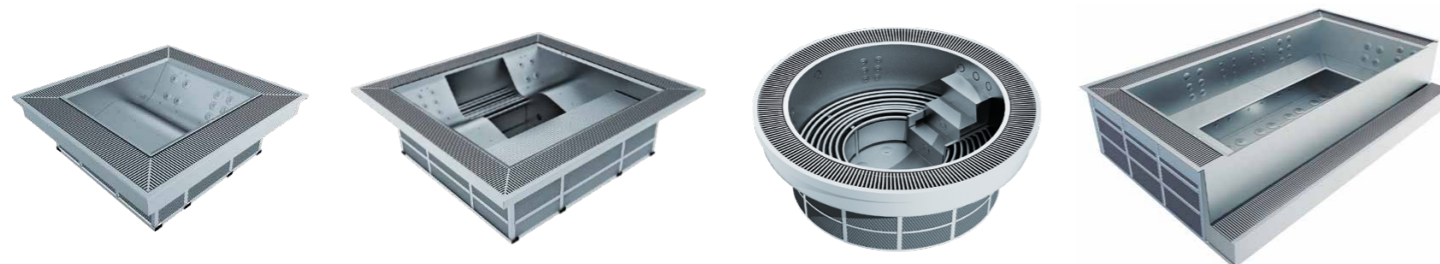

PORTCRIL
Kruhová přelivná vířivka CLUB 25
na terase přímořského hotelu

IMAGINOX

Ceník

Precizní nerezové vířivky českého výrobce IMAGINOX jsou exkluzivním designovým řešením pro privátní i komerční provozy.

Cena vířivky zahrnuje

- plně vybavené těleso vířivky včetně skimmeru či přelivné mřížky*
- zakrytí vířivky plovoucím pěnovým krytem
- osvětlení a izolaci vířivky

Volitelná výbava za příplatek**

- doplňková izolace
- automatické roletové zakrytí

Pro detailní cenovou nabídku konkrétního modelu prosím kontaktujte našeho obchodního zástupce. Nerezové vířivky vyrábíme také na míru dle individuálních požadavků.

KOMPAKTNÍ MODELY

LIDO

Počet masážních míst	2
Rozměry skimmer	166 x 147 x 70 cm
Rozměry přeliv	226 x 207 x 60 cm
Objem vody	800 l
Hydromasážní trysky	18
Vzduchové trysky	16
Podmínky pro el. instalaci	230 V / 380 V dle požadavků
Topné těleso	