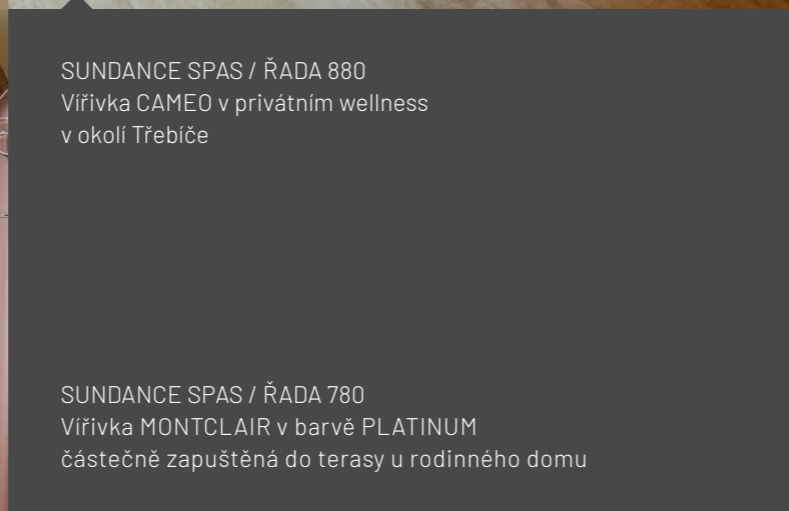

Bazová 14, 821 08 Bratislava

Tel.: +421 2 3301 4252

E-mail: info@aquamarinespa.sk

SUNDANCE SPAS / ŘADA 880
Model MAXXUS v barvě PLATINUM
v soukromé zahradě v Ústeckém kraji

IMAGINOX
Přelivná nerezová vířivka LIDO v privátní části
wellness Grandhotelu Tatra ve Velkých Karlovicích

PORTCRIL
Vířivka RIA 21 na soukromé terase
s výhledem do okolních lesů

SUNDANCE SPAS / ŘADA 880
Vířivka CAMEO zapuštěná v terase
rodinného patia

SUNDANCE SPAS / ŘADA 880
Vířivka CAMEO v privátním wellness
v okolí Třebíče

SUNDANCE SPAS / ŘADA 780
Vířivka MONTCLAIR v barvě PLATINUM
částečně zapuštěná do terasy u rodinného domu

IMAGINOX
Model GRANDO v přelivném provedení
ve wellness hotelu Tomášov ve Zlíně

PORTCRIL
Prémiová vířivka LOUNGE DIVINE PLUS