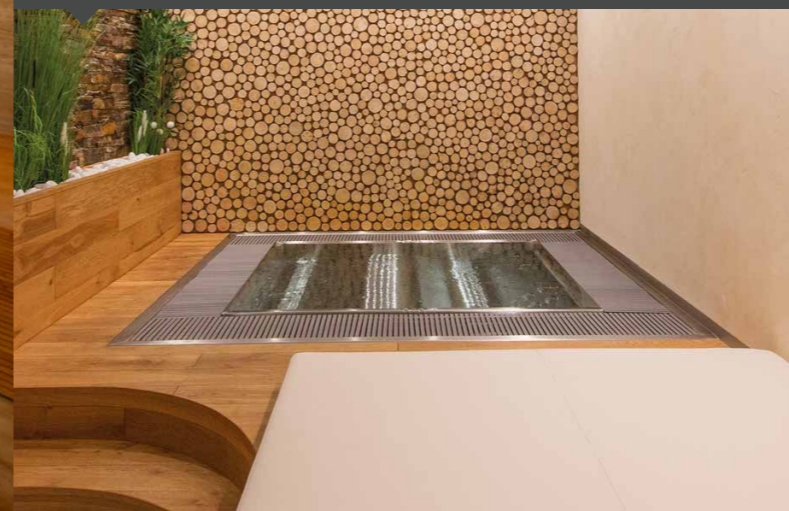

PORTCRIL
Vířivka RIA 21 na soukromé terase
s výhledem do okolních lesů

SUNDANCE SPAS / ŘADA 880
Vířivka CAMEO zapuštěná v terase
rodinného patia

SUNDANCE SPAS / ŘADA 880
Vířivka CAMEO v privátním wellness
v okolí Třebíče