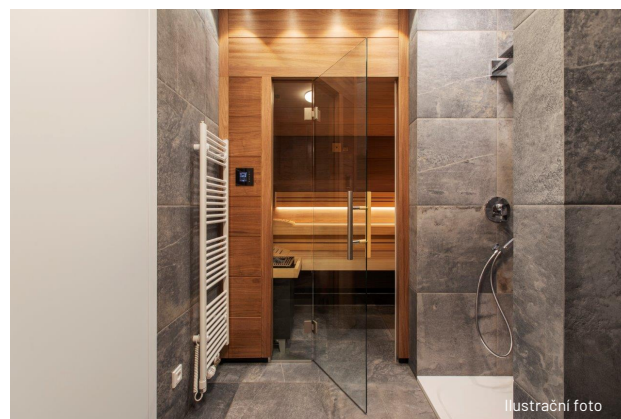

SPECIFIKACE

Model sauny:	TIRO
Rozměr (v, š, h):	216,5 x 220 x 200 cm
Vnitřní obložení:	Skandinávský smrk softline
Vnější obložení:	Skandinávský smrk softline, pouze obložení čelní stěny
Vytápění:	Samostatně stojící kamna THERMOTEC S, 9 kW
Ovládání:	Řídicí jednotka EMOTEC D s dotykovým displejem
Lavice:	Materiál abachi, dvoustupňové, paralelní, šíře 60 cm, opěrka zad, podhlavníky
Vstupní dveře:	Prosklené, šíře 60 cm, síla skla 8 mm, čiré, úchytka TIRO
Skleněná stěna:	Skleněné vstupní dveře 60 cm a 60 cm fixní sklo
Osvětlení:	Nástěnné světlo TRUST, dřevěné
Příslušenství:	Set TIRO (vědro, naběračka, teploměr, přesýpací hodiny)

CENOVÁ NABÍDKA

Sauna TIRO	298 500 Kč bez DPH
Doprava a instalace	individuálně dle místa instalace

Cena celkem bez DPH 305 000 Kč

DOPLŇKY ZA PŘÍPLATEK (CENA BEZ DPH):

Hvězdné nebe LED bílé	53 000 Kč
LED pásek pod lavicí, v zádové opěrce nebo do niky	24 000 Kč
Modul pro propojení s KNX	15 620 Kč
Kamna s výparníkem - bio (individual)	65 000 Kč

Pro více informací kontaktujte prosím obchodní oddělení nebo navštivte náš showroom v Praze či ve Vrchotových Janovicích.