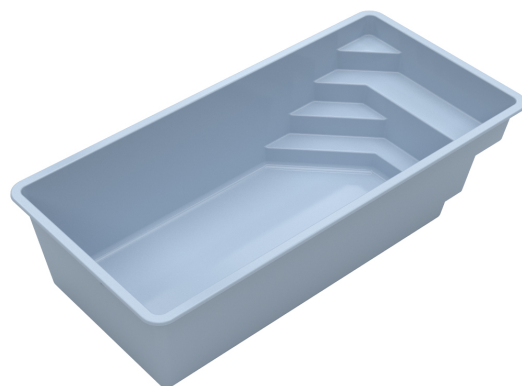

BAZÉN FAMILY

Cenová nabídka

aqua
marine
spa

Bazény značky AQUACOMET spojují moderní design s veškerými praktickými výhodami laminátových bazénů a jsou tak perfektní volbou pro vaši zahradu. Členitá vstupní část modelu FAMILY se dá skvěle využít jak ke vstupu do bazénu, tak k odpočinku. Bohaté možnosti vodních doplňků mohou proměnit také tento menší model v luxusní rodinný bazén s bohatým vyžitím pro celou rodinu.

BAZÉNOVÉ TĚLESO

Rozměr bazénu d/š/h: 5,6 x 2,7 x 1,4 m

Barva - základní pastelové odstíny (za příplatek možnost 3D barvy)

Cena **249 808 Kč**

SET CÍRKULAČNÍCH PRVKŮ A OSVĚTLENÍ

Skimmer SLIM včetně regulátoru hladiny vody