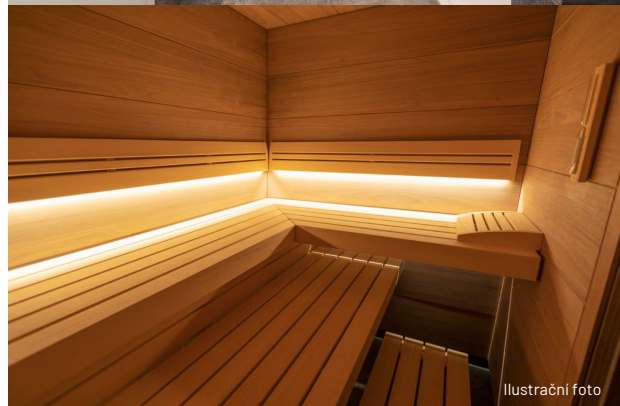

ilustrační foto