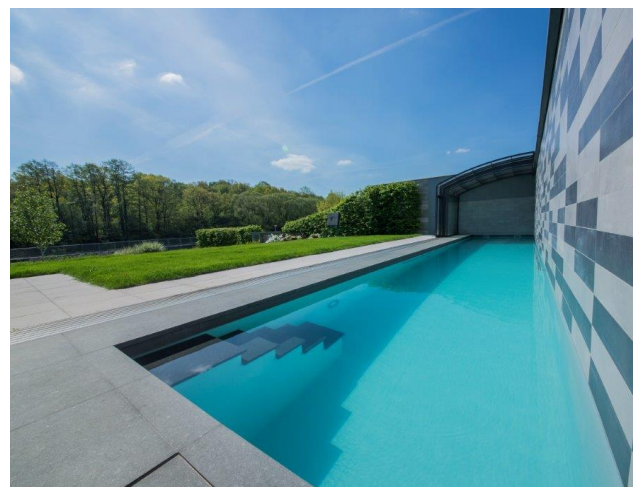

Cena 150 000 Kč

TECHNOLOGIE ÚPRAVY VODY

Laminátový filtr BEHNCKE FEX 3/500
Filtrační náplň AFM sklo
Manuální 6-ti cestný ventil 1 1/2"
Automatická dávkovací jednotka REDOX - měří a dávkuje desinfekci a pH
Oběhové čerpadlo SPECK COMFORT 12 m³
Regulátor tlaku dopouštění + předfilter
Provozní náplně (Cl, pH-)
Sada na údržbu bazénu (ruční vysavač, teleskopická tyč, kartáč a síťka)

Cena 91 100 Kč

MONTÁŽ

Montáž bazénu + vestavěných částí + potrubí
Montáž technologie a elektroinstalace
Projektová dokumentace a doprava (Praha)

Cena 77 000 Kč

Cena celkem bez DPH 318 100 Kč

VOLITELNÉ DOPLŇKY ZA PŘÍPLATEK

Příplatek 3D folie 22 500 Kč

Tepelné čerpadlo NEO 9 kw 50 400 Kč

Protiproud Marlin XS, průtok 88 m³/h 54 365 Kč

Aseko Asin Aqua HOME VS (cl, Ph-, Alg, Flokul) 73 000 Kč

- Bazén vhodný k přepravě vcelku, nebo svařovaný na místě instalace
- Možnost vybavení různými druhy schodišť, protiproudem, masážemi, RGB osvětlením nebo zakrývací roletou či zastřešením za příplatek
- 6 let záruka na bazénové těleso
- Snadná stavební připravenost a rychlá realizace

Cena nezahrnuje dopravu a stavební práce
Pro více informací kontaktujte prosím obchodní oddělení nebo navštivte náš showroom v Praze nebo ve Vrchotových Janovicích.

AQUAMARINE SPA s.r.o

Vrchotovy Janovice 266
257 53 Vrchotovy Janovice Česká republika
IČ: 25621599 DIČ: CZ25621599

Jaroslav Greguš
Tel.: +420 722 984 173
E-mail: gregus@aquamarinespa.cz

www.aquamarinespa.cz