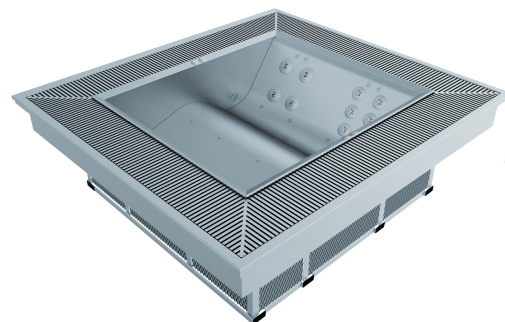

Jaroslav Greguš
Tel.: +420 722 984 173
E-mail: gregus@aquamarinespa.cz

www.aquamarinespa.cz

VÍŘIVKA NEREZOVÁ PŘELIV

Cenová nabídka

aqua
marine
spa

Naše firma se zaměřuje především na zakázkovou výrobu nerezových vířivek. Zvolte si velikost, hloubku, systém filtrace vody, umístění, míru zapuštění vany, ale i dispozici jednotlivých masážních míst a trysek. Celým procesem výběru vás provedou naši obchodní zástupci, architekti a projektanti tak, aby vám pomohli naplánovat ideální produkt na míru přesně podle vašich požadavků. Ve všech aspektech se vám dokážeme přizpůsobit. V případě, že nemáte konkrétní představu a nejste nikterak omezení místem, může vám usnadnit výběr nabídka našich čtyř typizovaných modelů LIDO, PULA, CULUS a GRANDO. Tyto vířivé vany jsou k dispozici ve skimmerovém a přelivném provedení. Jejich součástí je i vestavěné automatické roletové zakrytí nebo plovoucí pěnový kryt.