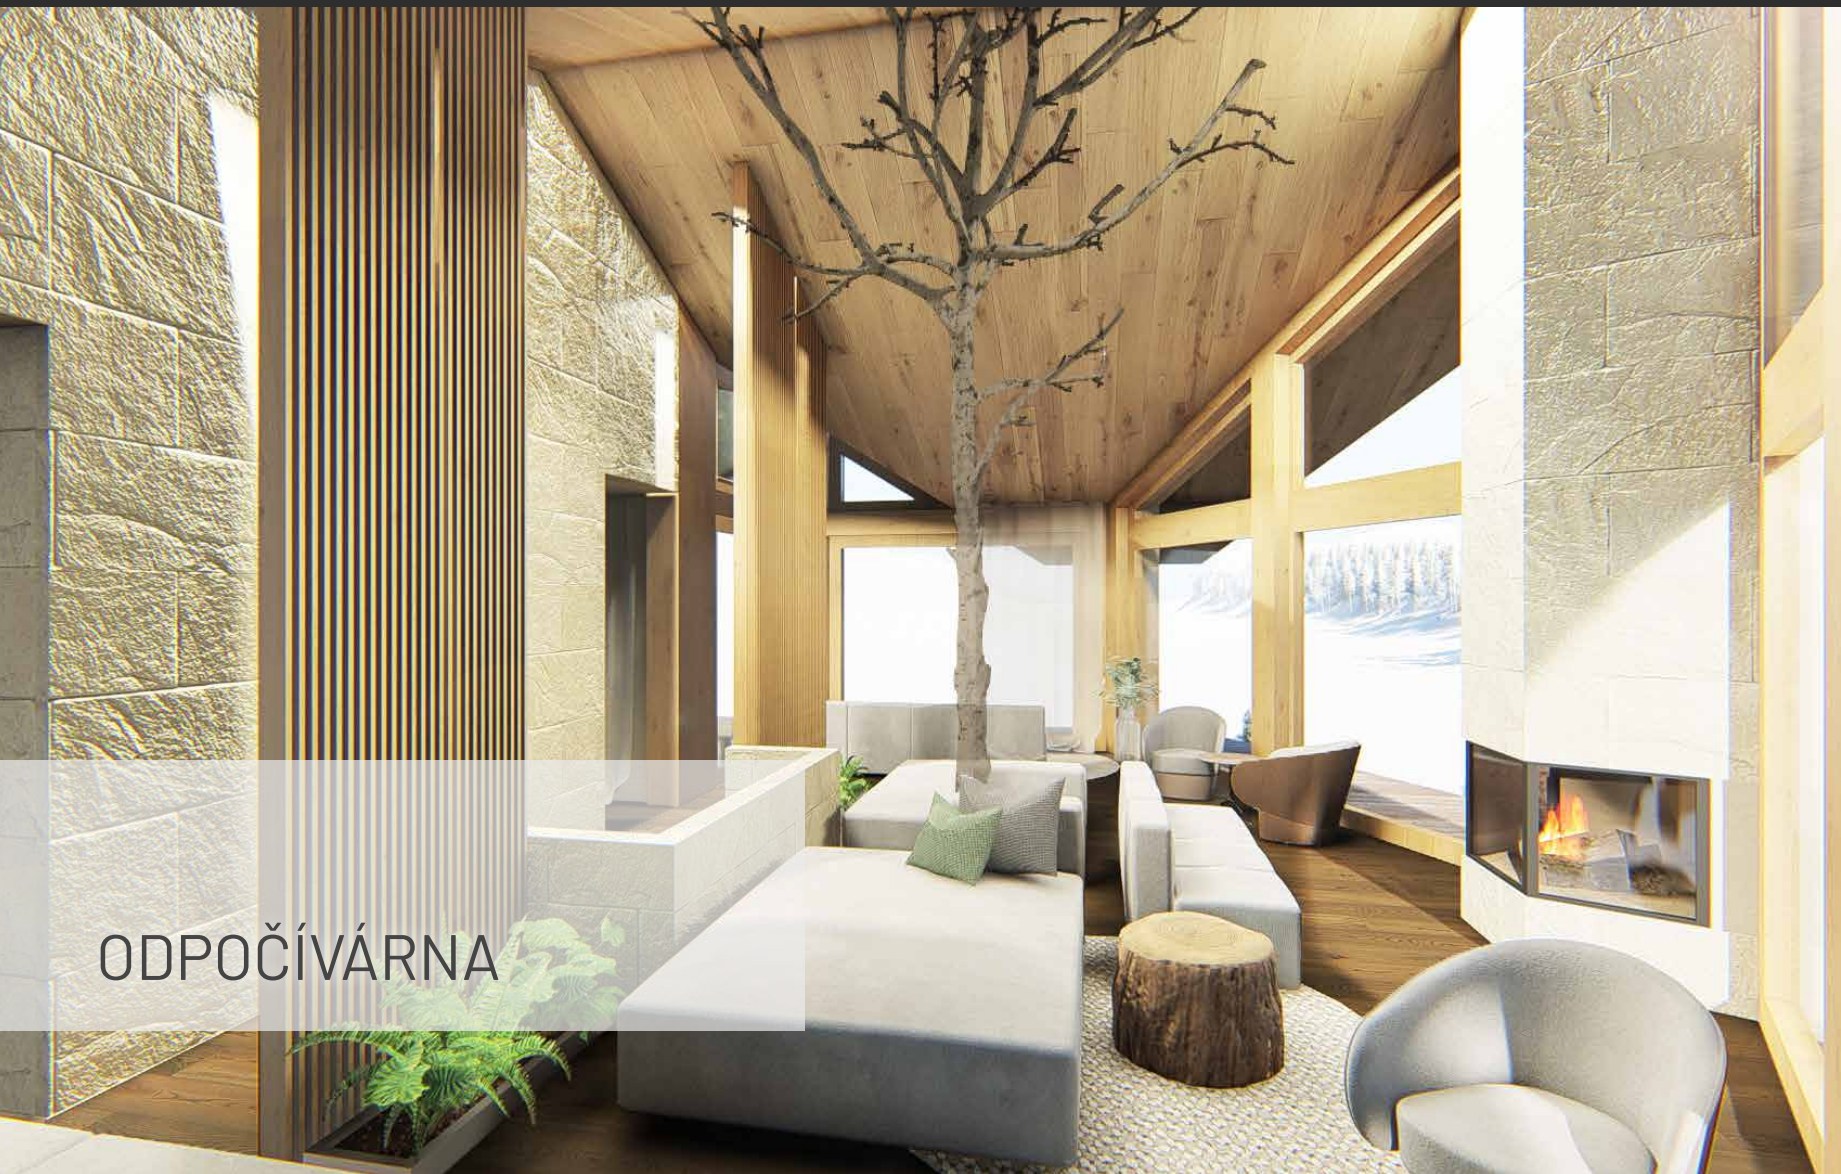

NAŠE VIZE PRO KOMERČNÍ WELLNESS & SPA HOTELU GARNI DANIELA – NOVĚ
POJMENOVANÉHO AL NIN – AKCENTUJE ČISTÝ MINIMALISMUS, ZÁROVEŇ VŠAK
ČERPÁ INSPIRACI V MÍSTNÍ KRAJINĚ, KULTURNÍCH TRADICÍCH A TURISTICKÉM
VÝZNAMU REGIONU SONDRIO. TATO VIZE VIZE PREZENTUJE KULTIVOVANÝ
PŘÍSTUP RESPEKTUJÍCÍ MODERNÍ DESIGN A PŘÍRODNÍ PRVKY. TĚŠÍME SE NA
BUDOUCNOST HOTELU AL NIN JAKO MÍSTA RELAXACE A KLIDU, OBKLOPENÉHO
MAJESTÁTNÍ ALPSKOU PŘÍRODOU.

VCHOD

BAZÉNOVÁ HALA

ODPOČÍVÁRNA

ODPOČÍVÁRNA

SAUNOVÁ ZÓNA

OCHLAZOVACÍ ZÓNA

REALIZACE WELLNESS PROJEKTU
BĚHEM DVOULETÉ SPOLUPRÁCE BYL PROJEKT
UPRAVOVÁN PODLE PŘÁNÍ A MOŽNOSTÍ MAJITELŮ

aquamarine spa

by IMAGINOX

PRŮBĚH REALIZACE PODZIM 2025

REFERENCE AL NIN WELLNESS & SPA
OTEVŘENÉ V LEDNU 2026

BAZÉNOVÁ HALA

RELAČNÍ ZÓNA

SAUNOVÁ ZÓNA