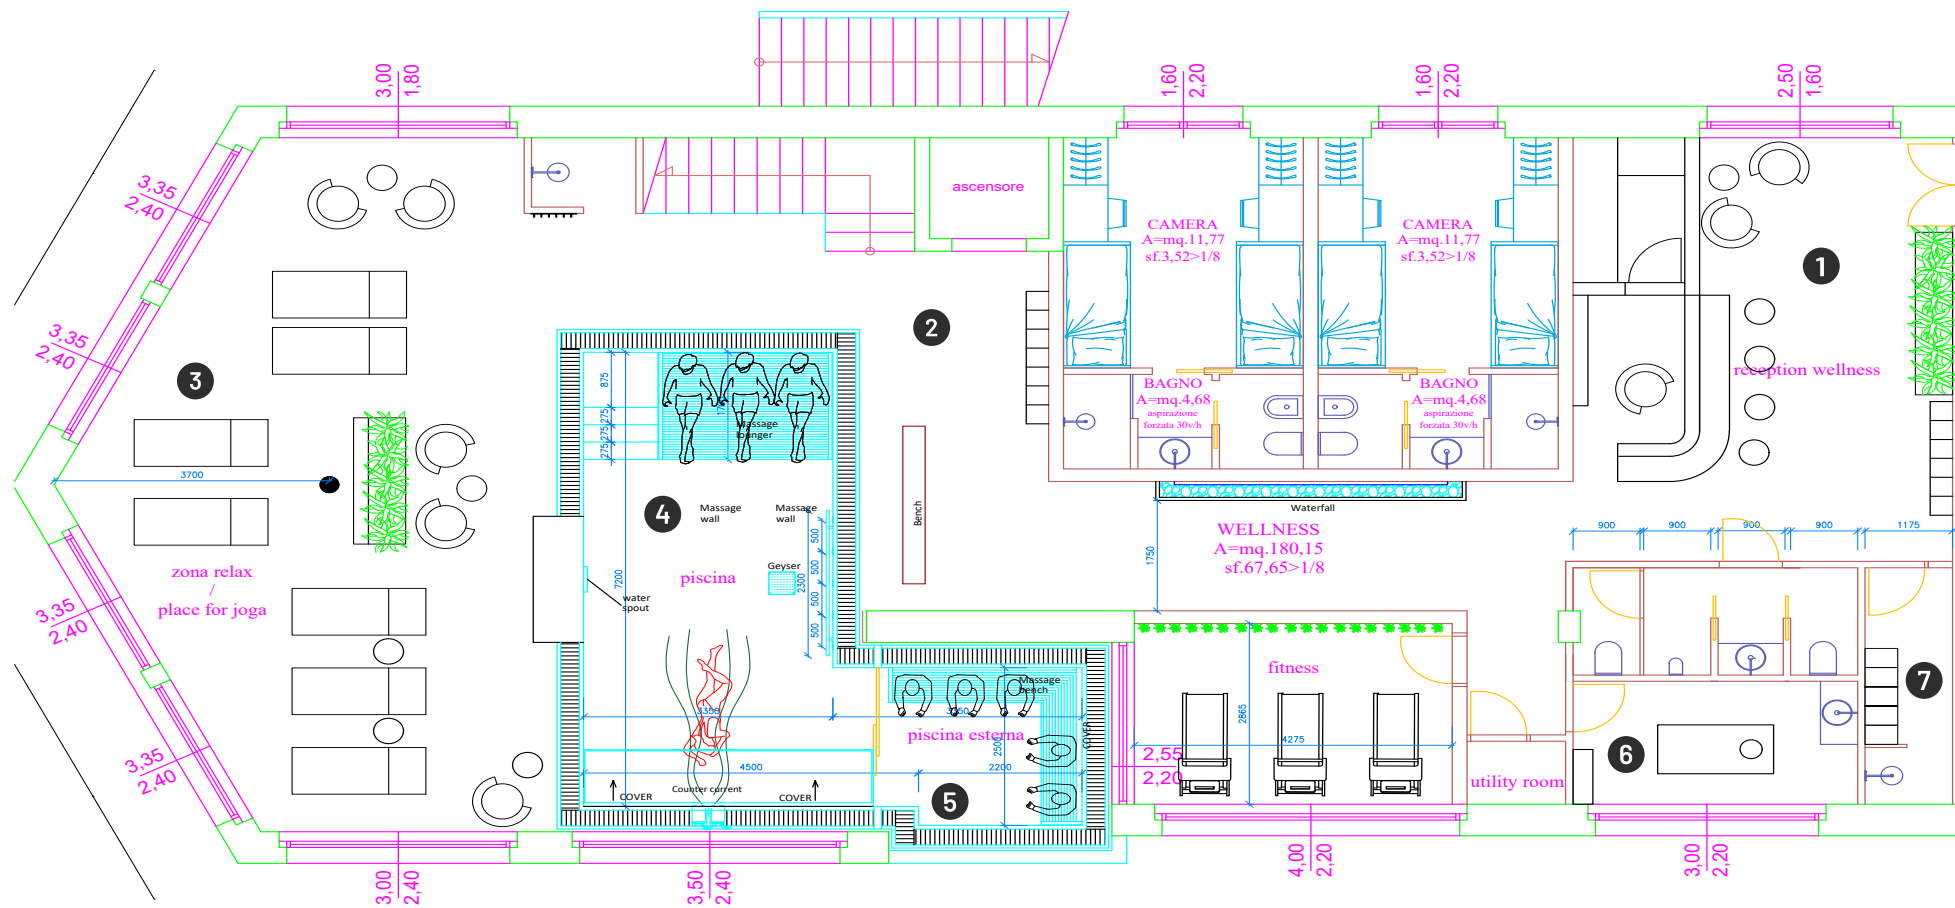

NOVÉ WELLNESS & SPA PŘÍZEMÍ

1. **1** RECEPCE SPA
2. **2** BAZÉNOVÁ HALA
3. **3** ODPOČÍVÁRNA
4. **4** VNITŘNÍ BAZÉN
5. **5** VENKOVNÍ BAZÉN
6. **6** MASÁŽNÍ MÍSTNOST
7. **7** ŠATNY