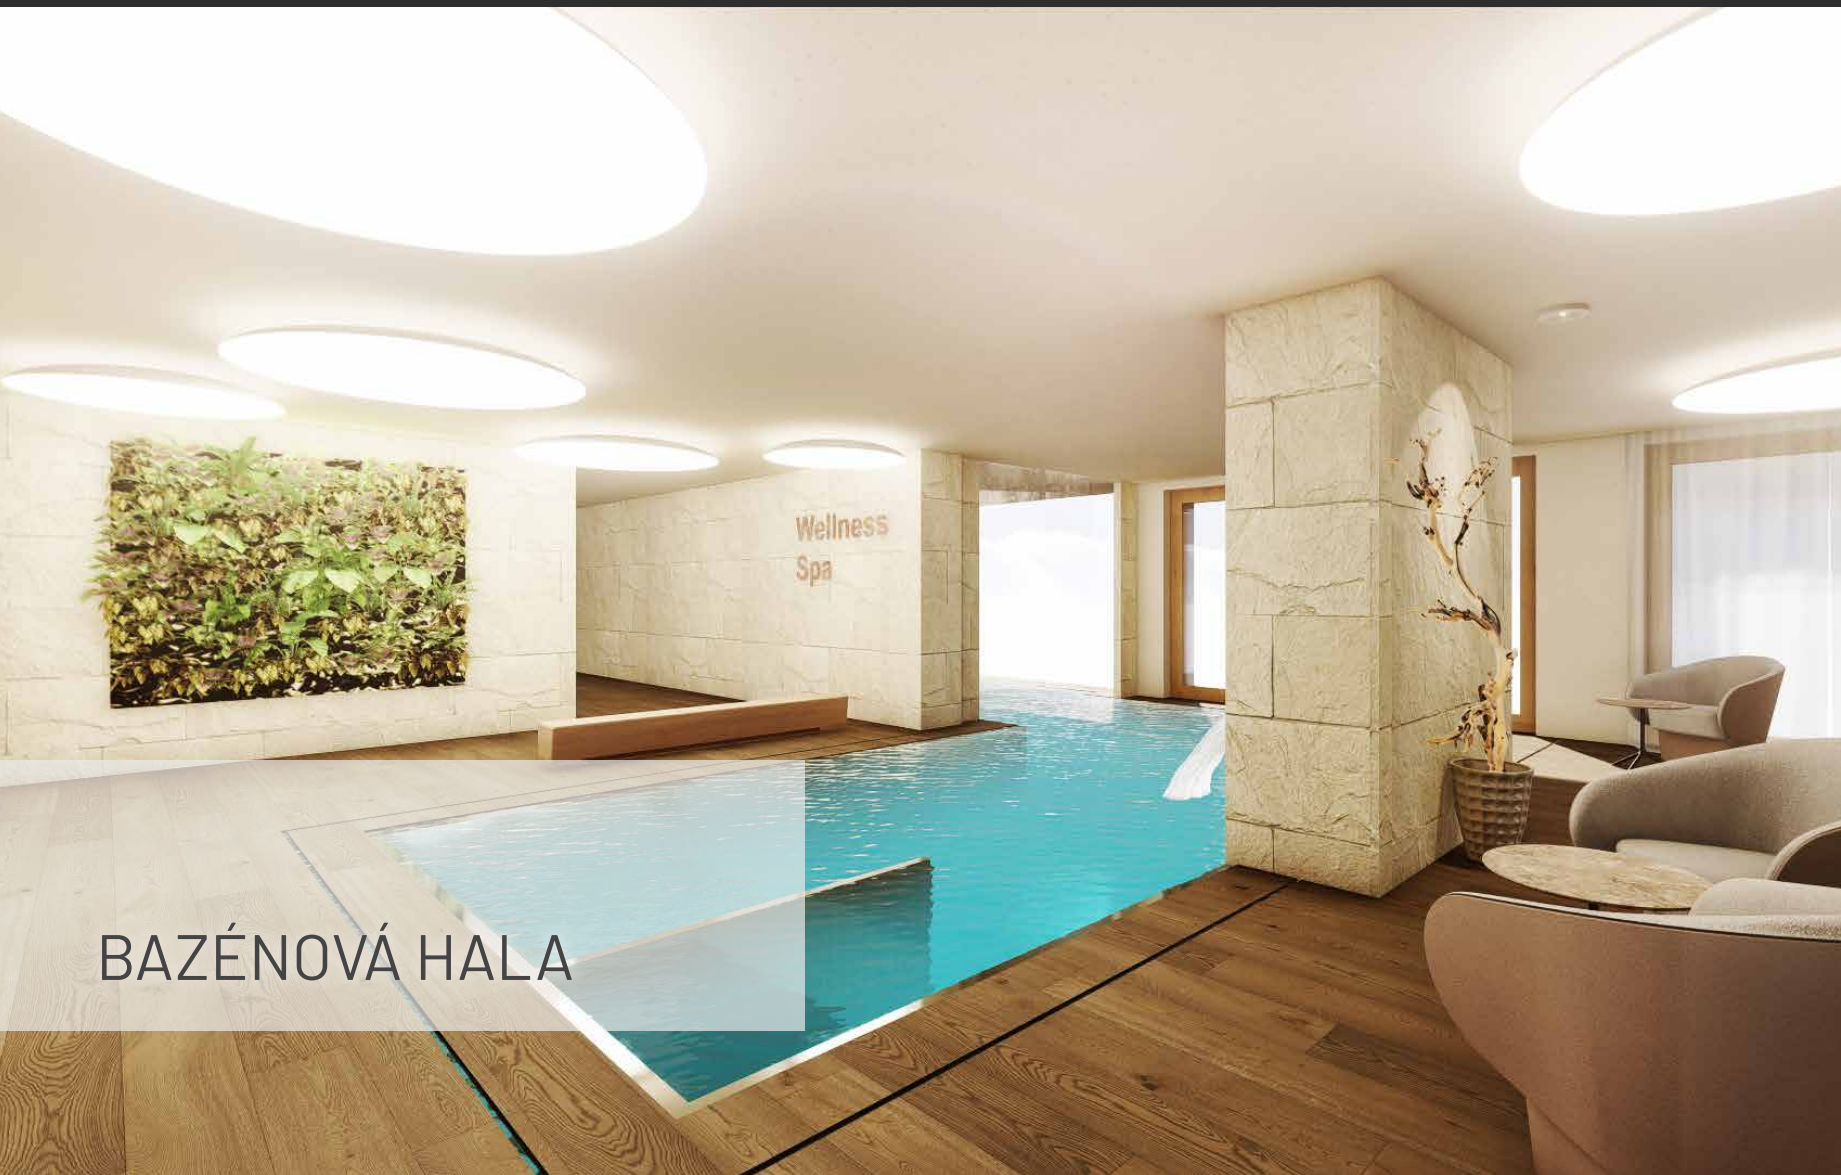

NAŠE VIZE PRO KOMERČNÍ WELLNESS & SPA HOTELU GARNI DANIELA – NOVĚ
POJMENOVANÉHO AL NIN – AKCENTUJE ČISTÝ MINIMALISMUS, ZÁROVEŇ VŠAK
ČERPÁ INSPIRACI V MÍSTNÍ KRAJINĚ, KULTURNÍCH TRADICÍCH A TURISTICKÉM
VÝZNAMU REGIONU SONDRIO. TATO VIZE VIZE PREZENTUJE KULTIVOVANÝ
PŘÍSTUP RESPEKTUJÍCÍ MODERNÍ DESIGN A PŘÍRODNÍ PRVKY. TĚŠÍME SE NA
BUDOUCNOST HOTELU AL NIN JAKO MÍSTA RELAXACE A KLIDU, OBKLOPENÉHO
MAJESTÁTNÍ ALPSKOU PŘÍRODOU.

PŘÍRODNÍ KRÁSY
KAŽDÉ ROČNÍ DOBY

KULTURNÍ DĚDICTVÍ
KRAJINY A SPOLEČNOSTI

SPORTOVNÍ AKTIVITY
PRO KAŽDÉ OBDOBÍ

RELAXACE
& KLID MYSLI

AL NIN HOTEL & SPA
ALPSKÁ OÁZA WELLNESS

NOVÉ WELLNESS & SPA PŘÍZEMÍ

- 1** RECEPCE SPA
- 2** BAZÉNOVÁ HALA
- 3** ODPOČÍVÁRNA
- 4** VNITŘNÍ BAZÉN
- 5** VENKOVNÍ BAZÉN
- 6** MASÁŽNÍ MÍSTNOST
- 7** ŠATNY

VCHOD

BAZÉNOVÁ HALA

ODPOČÍVÁRNA

ODPOČÍVÁRNA

SAUNOVÁ ZÓNA

OCHLAZOVACÍ ZÓNA

REALIZACE WELLNESS PROJEKTU
BĚHEM DVOULETÉ SPOLUPRÁCE BYL PROJEKT
UPRAVOVÁN PODLE PŘÁNÍ A MOŽNOSTÍ MAJITELŮ

aquamarine spa

by IMAGINOX

PRŮBĚH REALIZACE PODZIM 2025

REFERENCE AL NIN WELLNESS & SPA
OTEVŘENÉ V LEDNU 2026

BAZÉNOVÁ HALA

RELAČNÍ ZÓNA

SAUNOVÁ ZÓNA