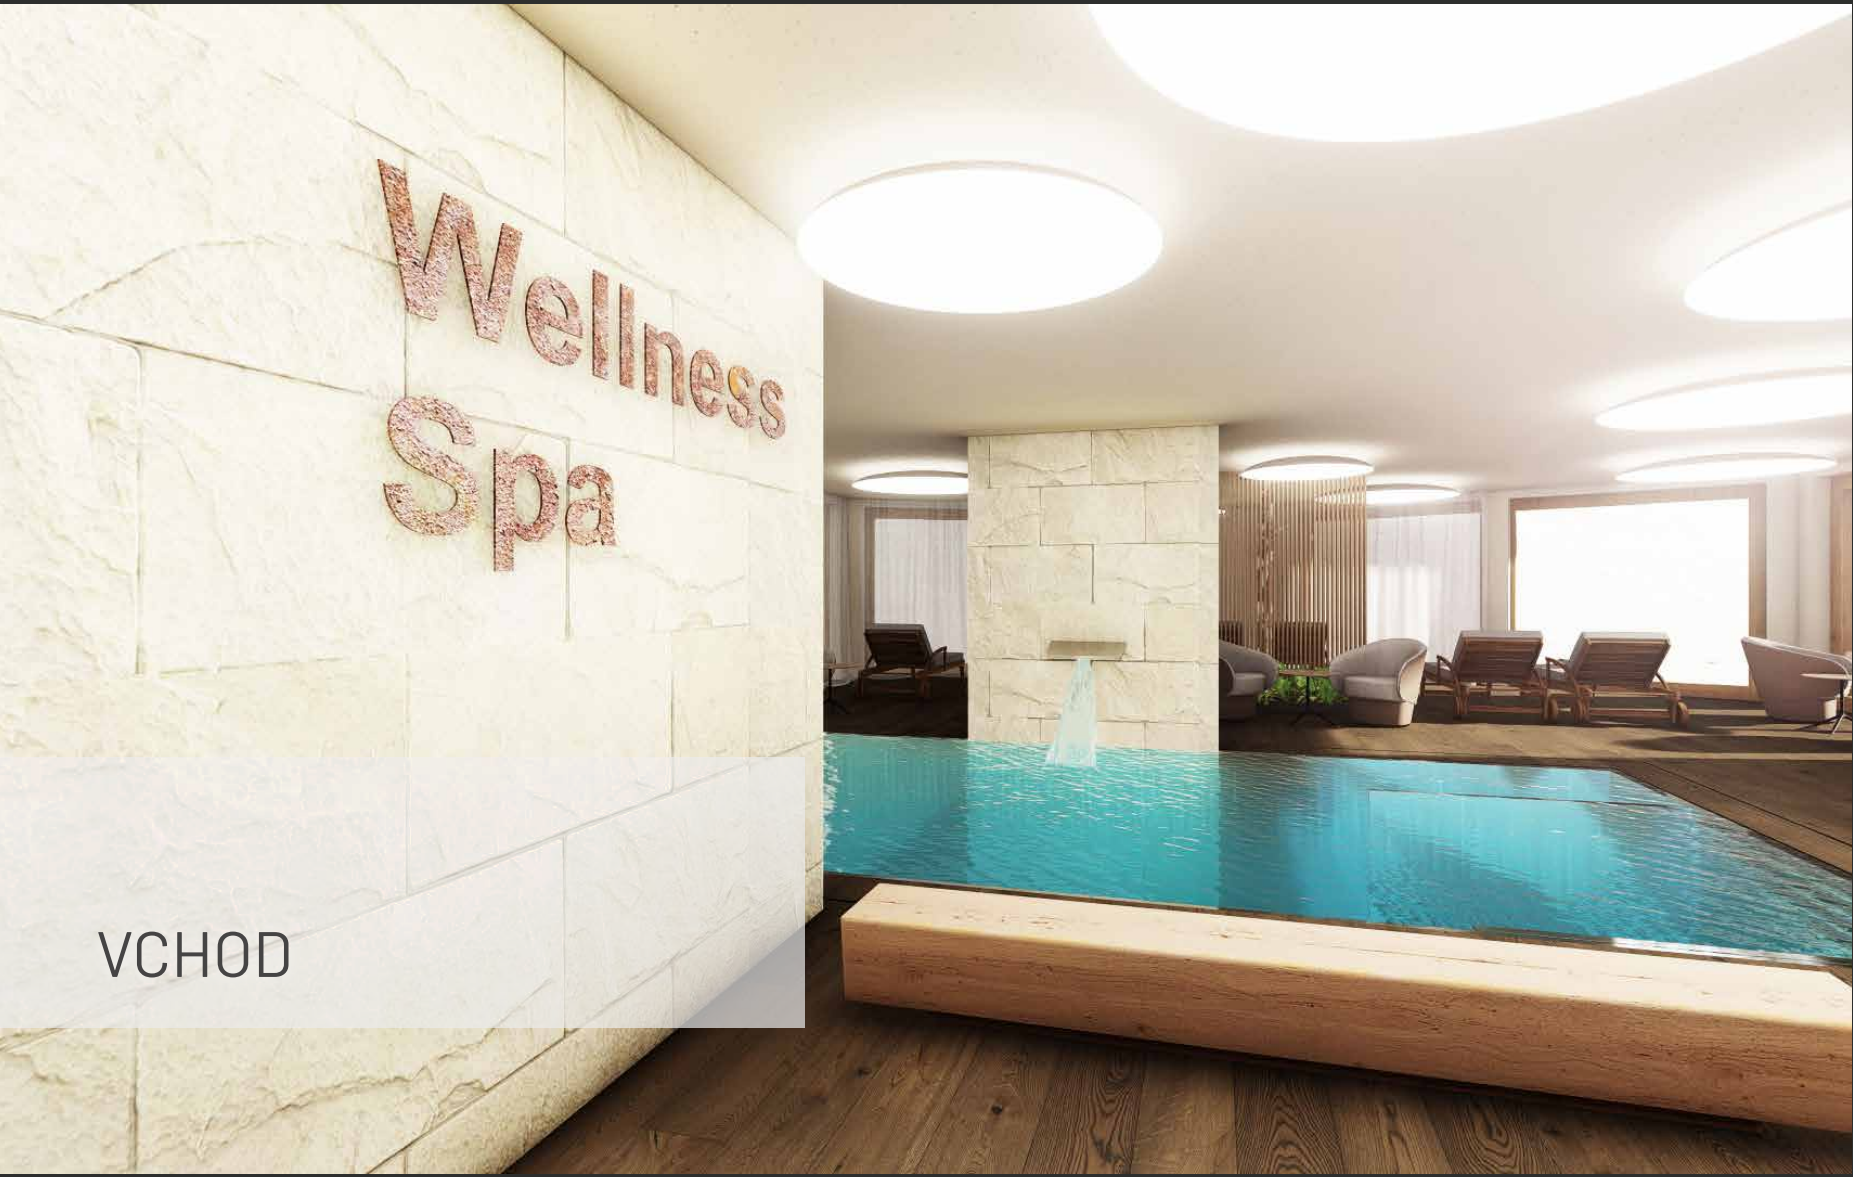

VCHOD

BAZÉNOVÁ HALA

ODPOČÍVÁRNA

ODPOČÍVÁRNA

SAUNOVÁ ZÓNA

OCHLAZOVACÍ ZÓNA

REALIZACE WELLNESS PROJEKTU
BĚHEM DVOULETÉ SPOLUPRÁCE BYL PROJEKT
UPRAVOVÁN PODLE PŘÁNÍ A MOŽNOSTÍ MAJITELŮ

aquamarine spa

by IMAGINOX

PRŮBĚH REALIZACE PODZIM 2025

REFERENCE AL NIN WELLNESS & SPA
OTEVŘENÉ V LEDNU 2026

BAZÉNOVÁ HALA

RELAČNÍ ZÓNA

SAUNOVÁ ZÓNA