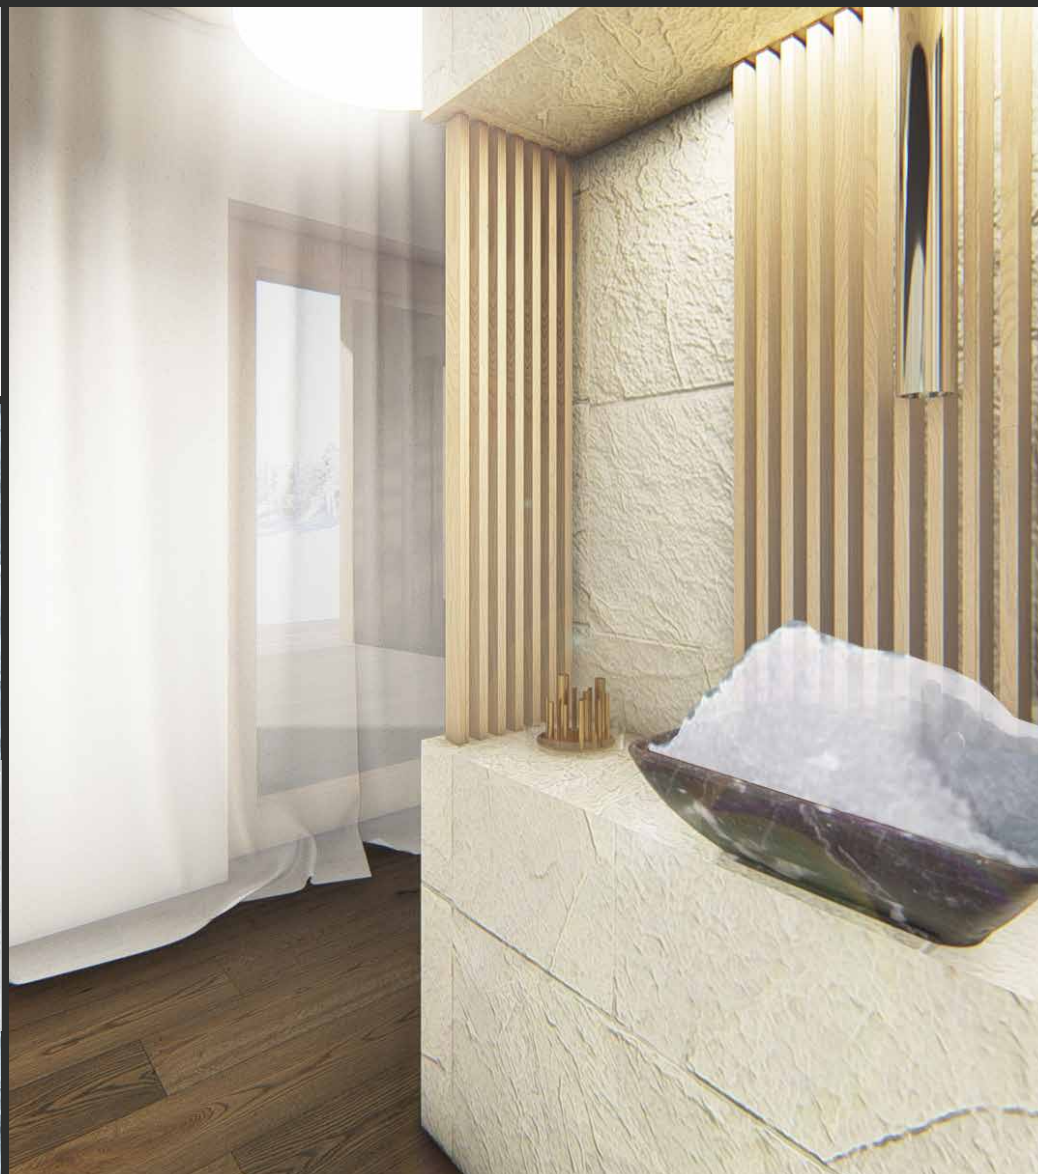

NAŠE VIZE PRO KOMERČNÍ WELLNESS & SPA HOTELU GARNI DANIELA – NOVĚ
POJMENOVANÉHO AL NIN – AKCENTUJE ČISTÝ MINIMALISMUS, ZÁROVEŇ VŠAK
ČERPÁ INSPIRACI V MÍSTNÍ KRAJINĚ, KULTURNÍCH TRADICÍCH A TURISTICKÉM
VÝZNAMU REGIONU SONDRIO. TATO VIZE VIZE PREZENTUJE KULTIVOVANÝ
PŘÍSTUP RESPEKTUJÍCÍ MODERNÍ DESIGN A PŘÍRODNÍ PRVKY. TĚŠÍME SE NA
BUDOUCNOST HOTELU AL NIN JAKO MÍSTA RELAXACE A KLIDU, OBKLOPENÉHO
MAJESTÁTNÍ ALPSKOU PŘÍRODOU.

VCHOD

BAZÉNOVÁ HALA

ODPOČÍVÁRNA

ODPOČÍVÁRNA

SAUNOVÁ ZÓNA

OCHLAZOVACÍ ZÓNA

REALIZACE WELLNESS PROJEKTU
BĚHEM DVOULETÉ SPOLUPRÁCE BYL PROJEKT
UPRAVOVÁN PODLE PŘÁNÍ A MOŽNOSTÍ MAJITELŮ

aquamarine spa

by IMAGINOX

PRŮBĚH REALIZACE PODZIM 2025

REFERENCE AL NIN WELLNESS & SPA
OTEVŘENÉ V LEDNU 2026

BAZÉNOVÁ HALA

RELAČNÍ ZÓNA

SAUNOVÁ ZÓNA