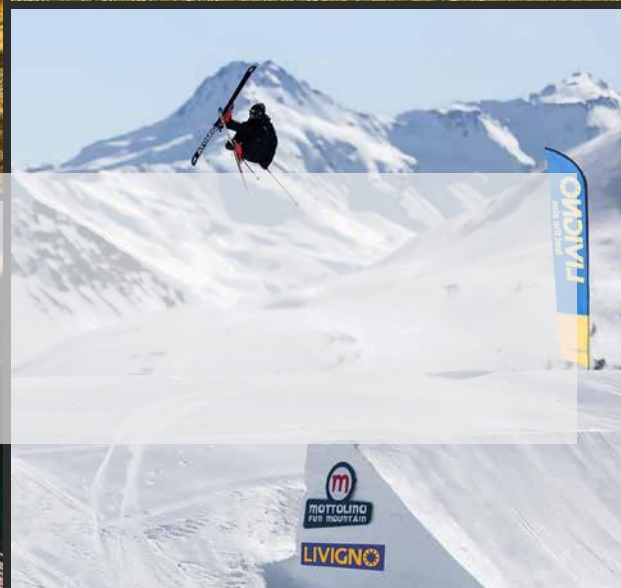

NAŠE VIZE PRO KOMERČNÍ WELLNESS & SPA HOTELU GARNI DANIELA – NOVĚ
POJMENOVANÉHO AL NIN – AKCENTUJE ČISTÝ MINIMALISMUS, ZÁROVEŇ VŠAK
ČERPÁ INSPIRACI V MÍSTNÍ KRAJINĚ, KULTURNÍCH TRADICÍCH A TURISTICKÉM
VÝZNAMU REGIONU SONDRIO. TATO VIZE VIZE PREZENTUJE KULTIVOVANÝ
PŘÍSTUP RESPEKTUJÍCÍ MODERNÍ DESIGN A PŘÍRODNÍ PRVKY. TĚŠÍME SE NA
BUDOUCNOST HOTELU AL NIN JAKO MÍSTA RELAXACE A KLIDU, OBKLOPENÉHO
MAJESTÁTNÍ ALPSKOU PŘÍRODOU.

PŘÍRODNÍ KRÁSY
KAŽDÉ ROČNÍ DOBY

KULTURNÍ DĚDICTVÍ
KRAJINY A SPOLEČNOSTI

SPORTOVNÍ AKTIVITY
PRO KAŽDÉ OBDOBÍ

RELAXACE
& KLID MYSLI

AL NIN HOTEL & SPA
ALPSKÁ OÁZA WELLNESS

NOVÉ WELLNESS & SPA PŘÍZEMÍ

- 1** RECEPCE SPA
- 2** BAZÉNOVÁ HALA
- 3** ODPOČÍVÁRNA
- 4** VNITŘNÍ BAZÉN
- 5** VENKOVNÍ BAZÉN
- 6** MASÁŽNÍ MÍSTNOST
- 7** ŠATNY