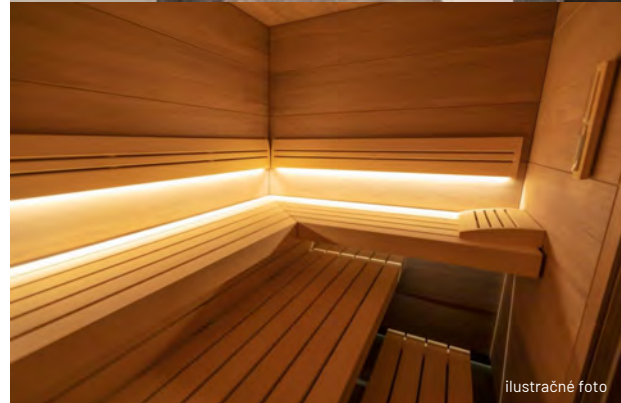

ilustračné foto