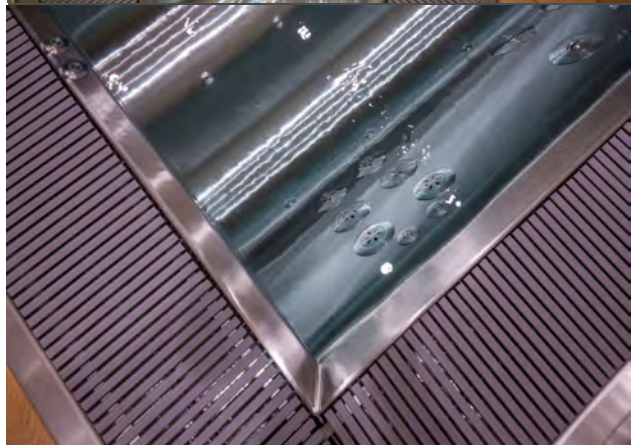

AQUAMARINE SPA s.r.o

Bazová 14,
821 08 Bratislava,
Slovenská republika

IČ: 46175270
DIČ: 2023263055

Ivan Malinka
Tel.: +421 903 251 720
E-mail: malinka@aquamarinespa.sk

www.aquamarinespa.sk