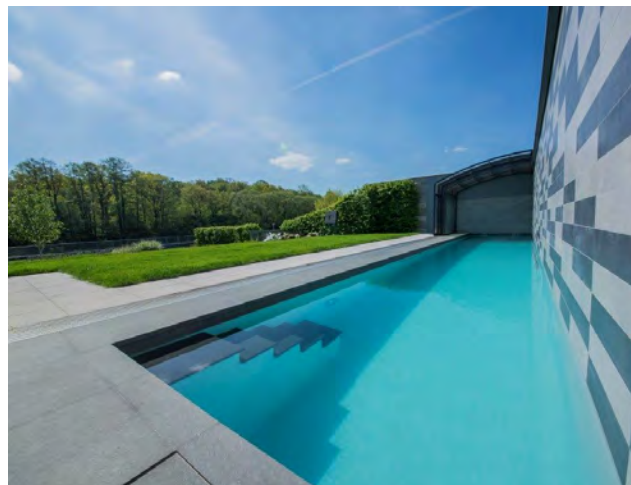

Cena **6 250 EUR**

TECHNOLÓGIA ÚPRAVY VODY

Laminátový filter BEHNCKE FEX 3/500
Filtračná náplň AFM sklo
Manuálny 6-cestný ventil 1 1/2"
Automatická dávkovacia jednotka REDOX - meria a dávkuje dezinfekciu a pH
Obehové čerpadlo SPECK COMFORT 12 m³
Regulátor tlaku dopúšťania + predfilter
Prevádzkové náplne (Cl, pH-)
Súprava na údržbu bazéna (ručný vysávač, teleskopická tyč, kefa a sieťka)

Cena **3 900 EUR**

MONTÁŽ

Montáž bazéna + vstavaných častí + potrubia
Montáž technológie a elektroinštalácie
Projektová dokumentácia a doprava (Bratislava)

Cena **3 570 EUR**

Cena celkom bez DPH **13 720 EUR**

VOLITEĽNÉ DOPLNKY ZA PRÍPLATOK

Príplatok 3D fólie **938 EUR**

Tepelné čerpadlo NEO 9 kw **2 100 EUR**

Protiprúd Marlin XS, prietok 88 m³/h **2 265 EUR**

Aseko Asin Aqua HOME VS (cl, Ph-, Alg, Flokul) **3 050 EUR**

- Bazén vhodný na prepravu vcelku, alebo zváraný na mieste inštalácie
- Možnosť vybavenia rôznymi druhmi schodísk, protiprúdom, masážami, RGB osvetlením alebo zakrývacou roletou či zastrešením za príplatok
- 6 rokov záruka na bazénové teleso
- Jednoduchá stavebná pripravenosť a rýchla realizácia

Cena nezahŕňa dopravu a stavebné práce
Pre viac informácií kontaktujte prosím obchodné oddelenie alebo navštívte náš showroom v Bratislave či vo Vrchotových Janoviciach.

AQUAMARINE SPA s.r.o

Bazová 14,
821 08 Bratislava,
Slovenská republika

IČ: 46175270
DIČ: 2023263055

Ivan Malinka
Tel.: +421 903 251 720
E-mail: malinka@aquamarinespa.sk

www.aquamarinespa.sk