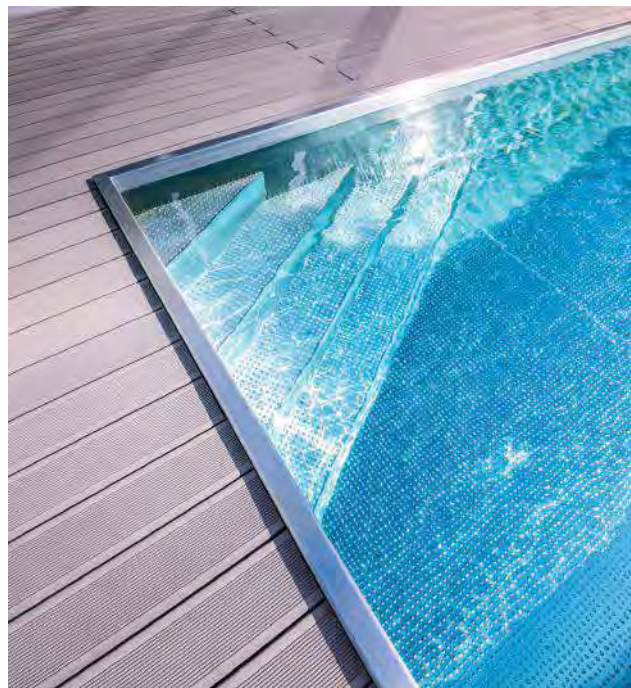

Rozmer bazéna 6 x 3 x 1,4 m, konštrukcia Q systém

Nopované dno

Vykonzolované schodisko

Osvetlenie 2x LED biele Wibre 150mm

Dňový výpusť

Cirkulačné trysky

Skimmer

Automatické dopúšťanie - plavák

Servisný kufrik

Cena 35 400 EUR

TECHNOLÓGIA ÚPRAVY VODY

Laminátový filter BEHNCKE FEX 3/500

Filtračná náplň AFM sklo

Manuálny 6-cestný ventil 1 1/2"

Automatická dávkovacia jednotka REDOX - meria a dávkuje dezinfekciu a pH

Obehové čerpadlo SPECK COMFORT 12 m³

Regulátor tlaku dopúšťania + predfilter

Prevádzkové náplne (Cl, pH-)

Súprava na údržbu bazéna (ručný vysávač, teleskopická tyč, kefa a sieťka)

Cena 3 900 EUR

MONTÁŽ

Montáž telesa bazéna + vstavaných častí +

potrubia Montáž technológie a elektroinštalácie

Projektová dokumentácia a doprava (Bratislava)

Cena 5 170 EUR

Cena celkom bez DPH 45 370 EUR

VOLITELNÉ DOPLNKY ZA PRÍPLATOK

Nerezový protiprúd IMG DUO 75 m³/h + sacie koše **6 900 EUR**

Tepelné čerpadlo NEO 9 kw **2 100 EUR**

- Bazén vhodný na prepravu vcelku, alebo zvarovaný na mieste inštalácie
- Možnosť vybavenia rôznymi druhmi schodísk, protiprúdom, masážami, RGB osvetlením alebo zakrývacou roletou či zastrešením za príplatok
- 6 rokov záruka na bazénové teleso
- Jednoduchá stavebná pripravenosť a rýchla realizácia
- Cena nezahŕňa dopravu a stavebné práce

Pre viac informácií kontaktujte prosím obchodné oddelenie alebo navštívte nás showroom v Bratislave či vo Vrchotových Janoviciach.

AQUAMARINE SPA s.r.o

Bazová 14,
821 08 Bratislava,
Slovenská republika

IČ: 46175270
DIČ: 2023263055

Ivan Malinka
Tel.: +421 903 251 720
E-mail: malinka@aquamarinespa.sk

www.aquamarinespa.sk