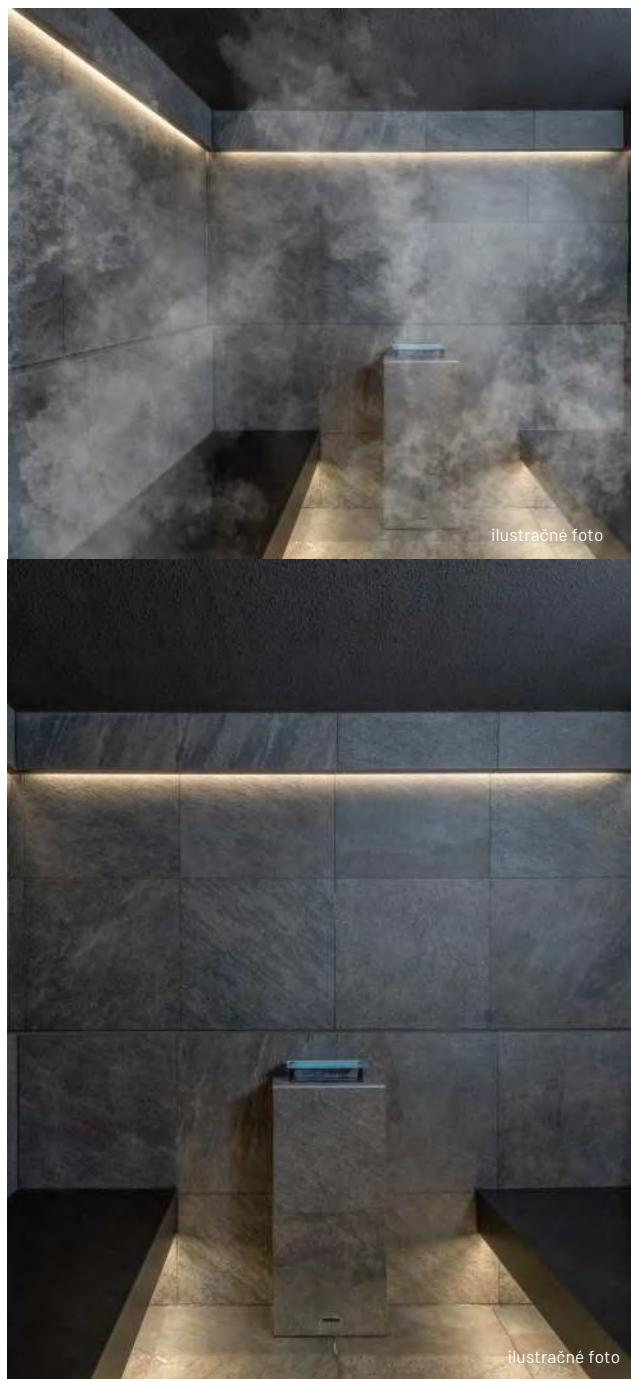

ŠPECIFIKÁCIA

Model páry:	INDI
Rozmer (v, š, h):	216 x 180 x 160 cm
Konstrukce:	Samonosná konštrukcia z XPS panelov opatrených špeciálnym nástrekom, vnútorný povrch pripravený na obloženie mozaikou, kameňom alebo keramickým obkladom
Vstupné dvere:	Šírka 70 cm, v AL ráme, 2ks pántov, madlo Trust C
Lavice:	1stupňová lavica v tvare L vyhrievaná elektrickou rohožou, prevedenie s chrbtovou opierkou a odsadeným podstavcom, šírka lavice 60 cm
Strop:	Plochý, ošetrený špeciálnym povrchom proti odkvapkávaniu a stekaniu vody
Prívod páry:	Cez panel v stene
Osvetlenie:	2x stropné bodové bodové osvetlenie
Výparník:	EOS SteamAttrac 6 kW, so systémom automatického odstraňovania vodného kameňa a dávkovaním vonnej esencie, množstvo uvoľnenej pary 8 kg/h
Ovládanie:	Ovládaci panel EOS Econ S2
Doplňky:	Nerezová oplachovacia sprcha AXOR

CENOVÁ PONUKA

Parná kabína INDI	15 710 EUR
Doprava a inštalácia	individuálne podľa miesta inštalácie

Cena celkom bez DPH 15 850 EUR

DOPLNKY ZA PRÍPLATOK (CENA BEZ DPH):

Tlačídlom ovládané dávkovanie esencií a soli	1 162 EUR

Pre viac informácií kontaktujte prosím obchodné oddelenie alebo navštívte náš showroom v Bratislave či vo Vrchatových Janoviciach.

AQUAMARINE SPA s.r.o

Bazová 14,
821 08 Bratislava,
Slovenská republika

IČ: 46175270
DIČ: 2023263055

Ivan Malinka
Tel.: +421 903 251 720
E-mail: malinka@aquamarinespa.sk

www.aquamarinespa.sk