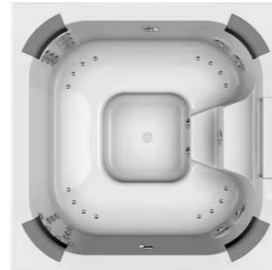

RIVIERAPOOL

Cenník

Exkluzívne vírivky nemeckého výrobcu RIVIERAPOOL sú ideálnou voľbou ako pre privátnych klientov vyžadujúcich moderný nadčasový dizajn, aj pre komerčné prevádzky.

Cena súkromných víriviek zahŕňa

- kompletnú vírivku vrátane technológie, vyhrievania a zakrytia
- systém čistenia vody, filter a ozónový generátor
- ľubovoľnú kombináciu farieb škrupiny a obloženia
- osvetlenie a izoláciu vírivky
- opierky hlavy

Voliteľná výbava za príplatok*

- doplnková izolácia
- doplnkové osvetlenie líšt
- plávajúci ovládač masáží
- aplikácie pre ovládanie z mobilu

Podrobnú cenovú ponuku pre konkrétny model vám poskytne náš obchodný zástupca.

PRIVÁTNE MODELY

STRATO 2.0

Počet masážnych miest	4
Rozmery	194 x 194 x 80 cm
Objem vody	1300 l
Hydromasážne dýzy	22
Vzduchové dýzy	8
Podmienky pre el. inštaláciu	230 V / 380 V
Výhrevné teleso	vyhrevné titánové teleso 3 kW

Cena vírivky bez DPH 32 120 €

Cena inštalácie a dopravy bez DPH 850 €

STRATO 2.1

Počet masážnych miest	4
Rozmery	216 x 216 x 92 cm
Objem vody	1200 l
Hydromasážne dýzy	22
Vzduchové dýzy	8
Podmienky pre el. inštaláciu	230 V / 380 V
Výhrevné teleso	vyhrevné titánové teleso 3 kW

Cena vírivky bez DPH 25 800 €

Cena inštalácie a dopravy bez DPH 850 €

STRATO 2.4

Počet masážnych miest	5
Rozmery	236 x 236 x 92 cm
Objem vody	1660 l
Hydromasážne dýzy	28
Vzduchové dýzy	10
Podmienky pre el. inštaláciu	230 V / 380 V
Výhrevné teleso	vyhrevné titánové teleso 3 kW

Cena vírivky bez DPH 29 960 €

Cena inštalácie a dopravy bez DPH 850 €

WAVE 2.0

Počet masážnych miest	4
Rozmery	206 x 226 x 85 cm
Objem vody	1710 l
Hydromasážne dýzy	20
Vzduchové dýzy	16
Podmienky pre el. inštaláciu	230 V / 380 V
Výhrevné teleso	vyhrevné titánové teleso 3 kW

Cena vírivky bez DPH 34 960 €

Cena inštalácie a dopravy bez DPH 850 €

Štandardná výbava v cene vírivky

- plne vybavená škrupina vírivky s prepadovým žľabom**
- zakrytie vírivky plávajúcim penovým krytom
- ľubovoľný výber farby škrupiny
- osvetlenie a izolácia vírivky