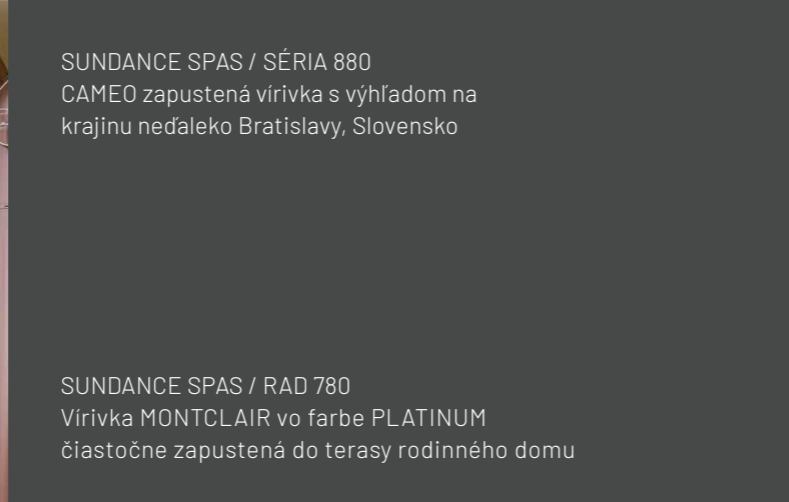

SUNDANCE SPAS / RAD 780
Vírivka MONTCLAIR vo farbe PLATINUM
čiastočne zapustená do terasy rodinného domu