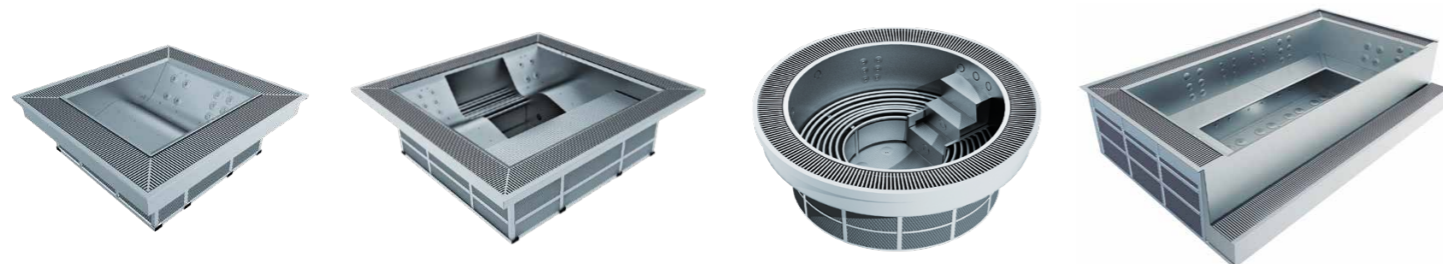

IMAGINOX

Cenník

Precízne nerezové vírivky českého výrobcu IMAGINOX sú exkluzívnym dizajnovým riešením pre súkromné účely aj komerčné zariadenia.

Cena víriviek zahŕňa

- plne vybavené teleso vírivky vrátane skimmeru a prelivovej mriežky*
- zakrytie vírivky plávajúcim penovým krytom
- osvetlenie a izoláciu vírivky

Voliteľná výbava za príplatok**

- doplnková izolácia
- systém čistenia vody na princípe kyslíka alebo ozónu
- automatické roletové zakrytie

Podrobnú cenovú ponuku pre konkrétny model vám poskytne náš obchodný zástupca. Nerezové vírivky vyrábame podľa individuálnych požiadaviek aj na mieru.

KOMPAKTNÉ MODELY

LIDO

Počet masážnych miest	2
Rozmery skimmer	166 x 147 x 70 cm
Rozmery prelivu	226 x 207 x 60 cm
Objem vody	800 l
Hydromasážne trysky	18
Vzduchové trysky	16
Podmienky pre el. inštaláciu	230 V / 380 V podľa požiadaviek
Výhrevné teleso	

Cena vírivky skimmer bez DPH 30 800 €

Cena vírivky preliv bez DPH 34 550 €

Cena inštalácie a dopravy bez DPH 1000 €

PULA

Počet masážnych miest	4-5
Rozmery skimmer	235 x 235 x 110 cm
Rozmery prelivu	290 x 290 x 100 cm
Objem vody	3500 l
Hydromasážne trysky	18
Vzduchové trysky	16 + vzduchová lavica
Podmienky pre el. inštaláciu	230 V / 380 V podľa požiadaviek
Výhrevné teleso	

Cena vírivky skimmer bez DPH 42 460 €

Cena vírivky preliv bez DPH 46 630 €

Cena inštalácie a dopravy bez DPH 1400 €

CULUS

Počet masážnych miest	5
Rozmery skimmer	Ø 260 x 110 cm
Rozmery prelivu	Ø 320 x 100 cm
Objem vody	4600 l
Hydromasážne trysky	40
Vzduchové trysky	vzduchová lavica
Podmienky pre el. inštaláciu	230 V / 380 V podľa požiadaviek
Výhrevné teleso	

Cena vírivky skimmer bez DPH 43 710 €

Cena vírivky preliv bez DPH 50 380 €

Cena inštalácie a dopravy bez DPH 1400 €

GRANDO

Počet masážnych miest	8
Rozmery skimmer	365 x 193 x 110 cm
Rozmery prelivu	425 x 252 x 100 cm
Objem vody	4800 l
Hydromasážne trysky	64
Vzduchové trysky	pevná vzduchová lavica
Podmienky pre el. inštaláciu	230 V / 380 V podľa požiadaviek
Výhrevné teleso	

Cena vírivky skimmer bez DPH 54 550 €

Cena vírivky preliv bez DPH 60 800 €

Cena inštalácie a dopravy bez DPH 1400 €

*z dôvodu rôznych variantov riešenia je systém čistenia vody a technológia vírivky navrhnutá vždy individuálne

**cena alebo dostupnosť sa pri jednotlivých modeloch môžu líšiť

Navštívte naše showroomy a inšpirujte sa!

Naše showroomy neplnia len funkciu miesta stretnutia, predovšetkým majú našim klientom sprostredkovať prvé skúsenosti s produktmi, ktoré ponúkame. Okrem cenných informácií a rád si z návštevy nášho showroomu odnesiete aj ucelený dojem – budete si môcť prezrieť materiály ponúkaných víriviek zblízka alebo si budete môcť vírivku priamo vyskúšať. Ak máte záujem aj o ostatné wellness produkty, môžete si pozrieť a vyskúšať aj sauny alebo bazény, a to všetko v príjemnej atmosfére.

Okrem hlavného showroomu vo Vrchotových Janoviciach, kde si môžete všetky produkty vyskúšať, máme ešte dva menšie showroomy v Prahe a Bratislave, ktoré slúžia najmä ako miesta na stretnutie a plánovanie detailov vášho projektu.