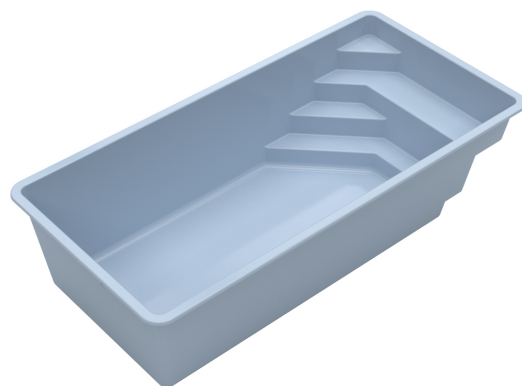

BAZÉNOVÉ TĚLESO

Rozměr bazénu d/š/h: 5,6 x 2,7 x 1,4 m

Barva - základní pastelové odstíny (za příplatek možnost 3D barvy)

Cena **212 250 Kč**

SET CÍRKULAČNÍCH PRVKŮ A OSVĚTLENÍ

Skimmer SLIM včetně regulátoru hladiny vody

Cirkulační trysky

Dnová vpušť

Světlo Astral LED LumiPlus vč. trafa a niki

Cena **24 000 Kč**

TECHNOLOGIE ÚPRAVY VODY

Laminátový filtr BEHNCKE FEX 3/500

Filtrační náplň AFM sklo

Manuální 6-ti cestný ventil 1 1/2"

Automatická dávkovací jednotka REDOX - měří a dávkuje desinfekci a pH

Oběhové čerpadlo SPECK COMFORT 12 m³

Regulátor tlaku dopouštění + předfilter

Provozní náplně (Cl, pH-)

Sada na údržbu bazénu (ruční vysavač, teleskopická tyč, kartáč a sítko)

Cena **91 100 Kč**

MONTÁŽ

Montáž bazénu + vestavěných částí + potrubí

Montáž technologie a elektroinstalace

Projektová dokumentace a doprava (Praha)

Cena **108 000 Kč**

Cena celkem bez DPH **435 350 Kč**

VOLITELNÉ DOPLŇKY ZA PŘÍPLATEK

Posuvné zastřešení AQUACOMET HORIZON - vnitřní rozměr 5,8 x 2,9 x 0,76 m, 3 posuvné segmenty, 4 mm transparentní polykarbonát, barva profilů antracit RAL 7016

194 000 Kč

Tepelné čerpadlo NEO 9 kw

50 400 Kč

Protiproud MARLIN XS, průtok 88 m³/H

54 365 Kč

UV lampa LifeTech Profi Pure 200

27 700 Kč

AQUAMARINE SPA s.r.o

Vrchotovy Janovice 266
257 53 Vrchotovy Janovice Česká republika
IČ: 25621599 DIČ: CZ25621599

Jaroslav Greguš
Tel.: +420 722 984 173
E-mail: gregus@aquamarinespa.cz

www.aquamarinespa.cz

- Vzhledem k přepravě tělesa v celku, bazén je vhodný hlavně pro venkovní instalace
- Možnost vybavení protiproudem, masážemi, RGB osvětlením či posuvným zastřešením AQUACOMET
- 10 let záruka na bazénové těleso
- Snadná stavební připravenost a rychlá realizace
- Cena nezahrnuje dopravu a stavební práce

Pro více informací kontaktujte prosím obchodní oddělení nebo navštivte nás showroom v Praze či ve Vrchotových Janovicích.