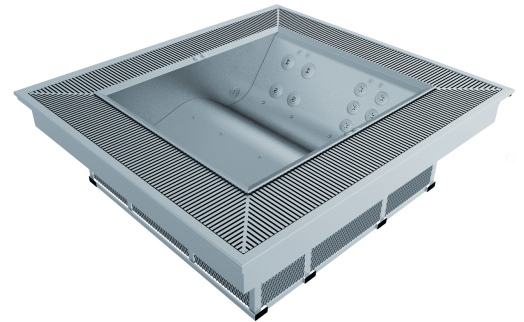

SPECIFIKACE

Rozměry	226 x 207 x 60 cm
Počet masážních míst	2 osoby
Hydromasážní trysky	18
Vzduchové trysky	16
Užitečný objem (l)	800
Hmotnost (prázdný/plný)	465 kg / 1 265kg

*Technologie není součástí nabídky

*Vzhledem k různým variantám řešení je systém čištění vody a technologie vířivé vany navržen vždy individuálně.

CENOVÁ NABÍDKA

Vířivka Lido	829 000 Kč
Doprava vířivky (PHA), instalace a zprovoznění	37 000 Kč
Cena celkem bez DPH	866 000 Kč

Pro více informací kontaktujte prosím obchodní oddělení nebo navštivte náš showroom v Praze či ve Vrchotových Janovicích.