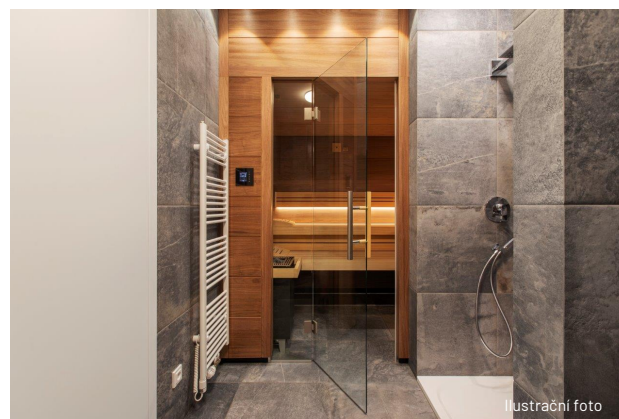

SPECIFIKACE

Model sauny:	TIRO
Rozměr (v, š, h):	216,5 x 220 x 200 cm
Vnitřní obložení:	Skandinávský smrk softline
Vnější obložení:	Skandinávský smrk softline, pouze obložení čelní stěny
Vytápění:	Samostatně stojící kamna THERMOTEC S, 9 kW
Ovládání:	Řídicí jednotka EMOTEC D s dotykovým displejem
Lavice:	Materiál abachi, dvoustupňové, paralelní, šíře 60 cm, opěrka zad, podhlavníky
Vstupní dveře:	Prosklené, šíře 60 cm, síla skla 8 mm, čiré, úchytka TIRO
Skleněná stěna:	Skleněné vstupní dveře 60 cm a 60 cm fixní sklo
Osvětlení:	Nástěnné světlo TRUST, dřevěné
Příslušenství:	Set TIRO (vědro, naběračka, teploměr, přesýpací hodiny)

CENOVÁ NABÍDKA

Sauna TRUST	298 500 Kč bez DPH
Doprava a instalace	individuálně dle místa instalace

Cena celkem bez DPH 305 000 Kč

DOPLŇKY ZA PŘÍPLATEK (CENA BEZ DPH):

Hvězdné nebe LED bílé	53 000 Kč
LED pásek pod lavicí, v zádové opěrce nebo do niky	24 000 Kč
Modul pro propojení s KNX	15 620 Kč
Sanarium system - bio (individual)	65 000 Kč

Pro více informací kontaktujte prosím obchodní oddělení nebo navštivte náš showroom v Praze či ve Vrchotových Janovicích.