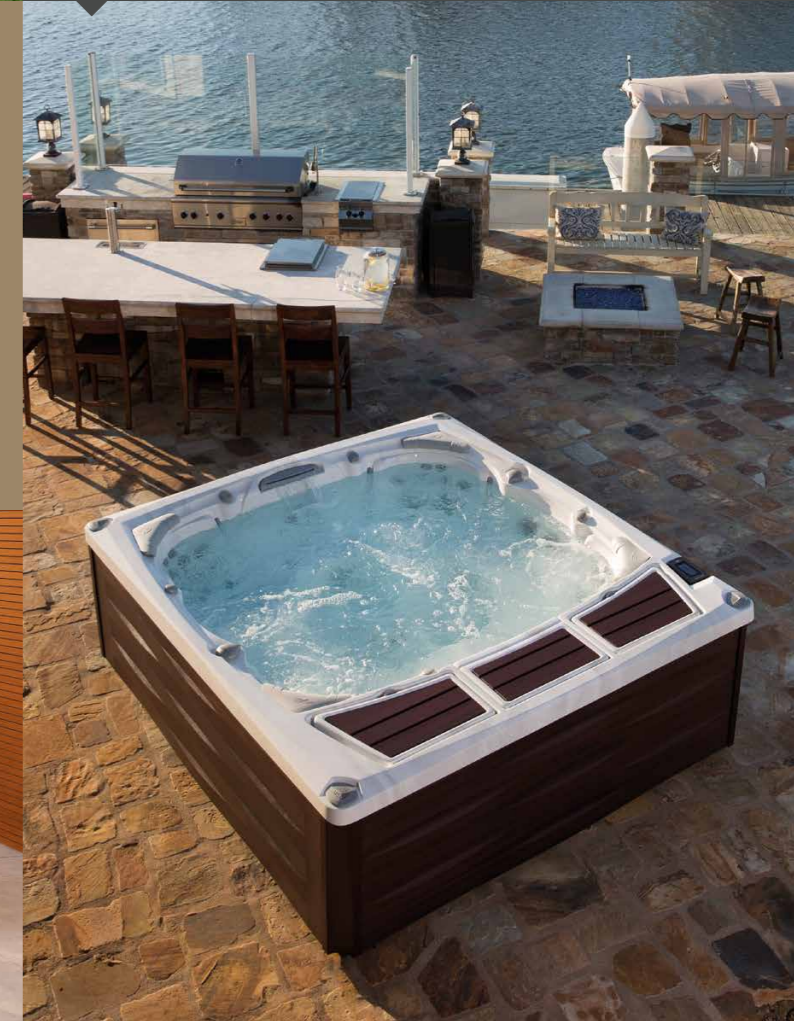

SUNDANCE SPAS / SÉRIA 980
Vírivá vaňa KINGSTON s obložením MAHOGANÝ
na terase rodinného domu