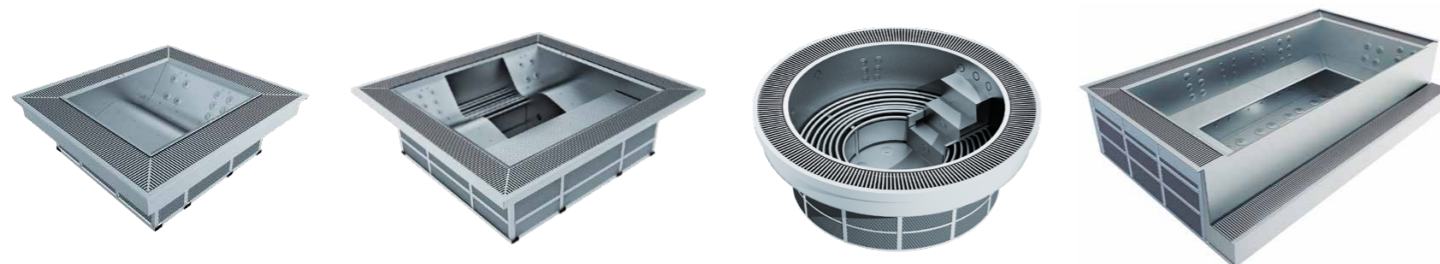

IMAGINOX

Cenník

Precízne nerezové vírivky českého výrobcu IMAGINOX sú exkluzívnym dizajnovým riešením pre súkromné účely aj komerčné zariadenia.

Cena víriviek zahŕňa

- plne vybavené teleso vírivky vrátane skimmeru a prelivovej mriežky*
- zakrytie vírivky plávajúcim penovým krytom
- osvetlenie a izoláciu vírivky

Voliteľná výbava za príplatok**

- doplnková izolácia
- systém čistenia vody na princípe kyslíka alebo ozónu
- automatické roletové zakrytie

Podrobnú cenovú ponuku pre konkrétny model vám poskytne náš obchodný zástupca. Nerezové vírivky vyrábame podľa individuálnych požiadaviek aj na mieru.

KOMPAKTNÉ MODELY

LIDO

Počet masážnych miest	2
Rozmery skimmer	166 x 147 x 70 cm
Rozmery prelivu	226 x 207 x 60 cm
Objem vody	800 l
Hydromasážne trysky	18
Vzduchové trysky	16
Podmienky pre el. inštaláciu	230 V / 380 V
Výhrevné teleso	podľa požiadaviek

Cena vírivky skimmer s DPH 36 950 €

Cena vírivky preliv s DPH 41 450 €

Cena inštalácie a dopravy s DPH 1200 €

PULA

Počet masážnych miest	4-5
Rozmery skimmer	235 x 235 x 110 cm
Rozmery prelivu	290 x 290 x 100 cm
Objem vody	3500 l
Hydromasážne trysky	18
Vzduchové trysky	16 + vzduchová lavica
Podmienky pre el. inštaláciu	230 V / 380 V
Výhrevné teleso	podľa požiadaviek

Cena vírivky skimmer s DPH 50 950 €

Cena vírivky preliv s DPH 55 950 €

Cena inštalácie a dopravy s DPH 1680 €

CULUS

Počet masážnych miest	5
Rozmery skimmer	Ø 260 x 110 cm
Rozmery prelivu	Ø 320 x 100 cm
Objem vody	4600 l
Hydromasážne trysky	40
Vzduchové trysky	vzduchová lavica
Podmienky pre el. inštaláciu	230 V / 380 V
Výhrevné teleso	podľa požiadaviek

Cena vírivky skimmer s DPH 52 450 €

Cena vírivky preliv s DPH 60 450 €

Cena inštalácie a dopravy s DPH 1680 €

GRANDO

Počet masážnych miest	8
Rozmery skimmer	365 x 193 x 110 cm
Rozmery prelivu	425 x 252 x 100 cm
Objem vody	4800 l
Hydromasážne trysky	64
Vzduchové trysky	pevná vzduchová lavica
Podmienky pre el. inštaláciu	230 V / 380 V
Výhrevné teleso	podľa požiadaviek

Cena vírivky skimmer s DPH 65 450 €

Cena vírivky preliv s DPH 72 950 €

Cena inštalácie a dopravy s DPH 1680 €

*z dôvodu rôznych variantov riešenia je systém čistenia vody a technológia vírivky navrhnutá vždy individuálne

**cena alebo dostupnosť sa pri jednotlivých modeloch môžu líšiť

Navštívte naše showroomy a inšpirujte sa!

Naše showroomy neplnia len funkciu miesta stretnutia, predovšetkým majú našim klientom sprostredkovať prvé skúsenosti s produktmi, ktoré ponúkame. Okrem cenných informácií a rád si z návštevy nášho showroomu odnesiete aj ucelený dojem – budete si môcť prezrieť materiály ponúkaných víriviek zblízka alebo si budete môcť vírivku priamo vyskúšať. Ak máte záujem aj o ostatné wellness produkty, môžete si pozrieť a vyskúšať aj sauny alebo bazény, a to všetko v príjemnej atmosfére.

Okrem hlavného showroomu vo Vrchotových Janoviciach, kde si môžete všetky produkty vyskúšať, máme ešte dva menšie showroomy v Prahe a Bratislave, ktoré slúžia najmä ako miesta na stretnutie a plánovanie detailov vášho projektu.