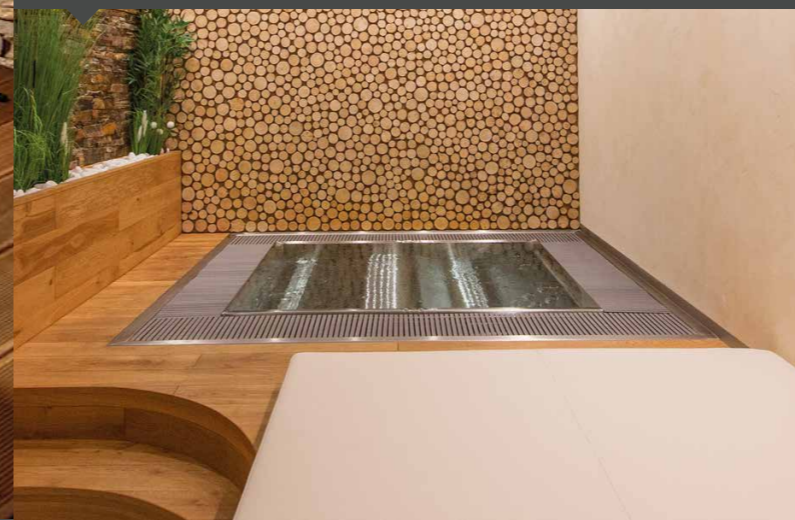

RIVIERAPOOL
Přelivná vířivka RELAXO
pro 4 osoby v interiéru komerčního wellness

SUNDANCE SPAS / ŘADA 880
Vířivka CAMEO zapuštěná v terase
rodinného patia

SUNDANCE SPAS / ŘADA 880
Zapuštěná vířivka CAMEO s výhledem na
krajinu v blízkosti Bratislavy, Slovensko