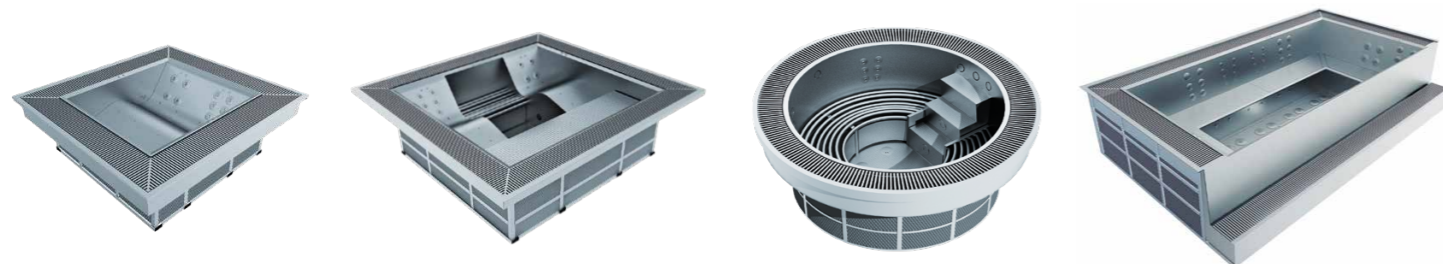

IMAGINOX

Ceník

Precizní nerezové vířivky českého výrobce IMAGINOX jsou exkluzivním designovým řešením pro privátní i komerční provozy.

Cena vířivky zahrnuje

- plně vybavené těleso vířivky včetně skimmeru či přelivné mřížky*
- zakrytí vířivky plovoucím pěnovým krytem
- osvětlení a izolaci vířivky

Volitelná výbava za příplatek**

- doplňková izolace
- automatické roletové zakrytí

Pro detailní cenovou nabídku konkrétního modelu prosím kontaktujte našeho obchodního zástupce. Nerezové vířivky vyrábíme také na míru dle individuálních požadavků.

KOMPAKTNÍ MODELY

LIDO

Počet masážních míst	2
Rozměry skimmer	166 x 147 x 70 cm
Rozměry přeliv	226 x 207 x 60 cm
Objem vody	800 l
Hydromasážní trysky	18
Vzduchové trysky	16
Podmínky pro el. instalaci	230 V / 380 V dle požadavků
Topné těleso	

Cena vířivky skimmer bez DPH 739 000 Kč

Cena vířivky přeliv bez DPH 829 000 Kč

Cena instalace a dopravy bez DPH 39 000 Kč

PULA

Počet masážních míst	4-5
Rozměry skimmer	235 x 235 x 110 cm
Rozměry přeliv	290 x 290 x 100 cm
Objem vody	3500 l
Hydromasážní trysky	18
Vzduchové trysky	16 + vzduchová lavice
Podmínky pro el. instalaci	230 V / 380 V dle požadavků
Topné těleso	

Cena vířivky skimmer bez DPH 1 019 000 Kč

Cena vířivky přeliv bez DPH 1 119 000 Kč

Cena instalace a dopravy bez DPH 39 000 Kč

CULUS

Počet masážních míst	5
Rozměry skimmer	Ø 260 x 110 cm
Rozměry přeliv	Ø 320 x 100 cm
Objem vody	4600 l
Hydromasážní trysky	40
Vzduchové trysky	vzduchová lavice
Podmínky pro el. instalaci	230 V / 380 V dle požadavků
Topné těleso	

Cena vířivky skimmer bez DPH 1 049 000 Kč

Cena vířivky přeliv bez DPH 1 209 000 Kč

Cena instalace a dopravy bez DPH 39 000 Kč

GRANDO

Počet masážních míst	8
Rozměry skimmer	365 x 193 x 110 cm
Rozměry přeliv	425 x 252 x 100 cm
Objem vody	4800 l
Hydromasážní trysky	64
Vzduchové trysky	vzduchová lavice
Podmínky pro el. instalaci	230 V / 380 V dle požadavků
Topné těleso	

Cena vířivky skimmer bez DPH 1 309 000 Kč

Cena vířivky přeliv bez DPH 1 459 000 Kč

Cena instalace a dopravy bez DPH 39 000 Kč

*vzhledem k různým variantám řešení jsou systém čištění vody a technologie vířivky navrženy vždy individuálně

**cena či dostupnost se může u jednotlivých modelů lišit

Navštivte naše showroomy a inspirujte se!

Naše showroomy neplní pouze funkci místa setkání, ale především mají našim klientům zprostředkovat první zkušenosti s produkty, které nabízíme. Kromě cenných informací a rad si z návštěvy našeho showroomu odnesete i ucelený dojem – budete si moci zblízka prohlédnout materiály nabízených vířivek nebo si vířivku přímo vyzkoušet. A pokud máte zájem také o další wellness produkty, můžete si prohlédnout a vyzkoušet i sauny či bazény, a to vše v příjemné atmosféře.

Kromě hlavního showroomu ve Vrchotových Janovicích, kde je možné si všechny produkty vyzkoušet, máme ještě dva menší showroomy v Praze a Bratislavě, které slouží zejména jako místa pro jednání a plánování detailů vašeho projektu.