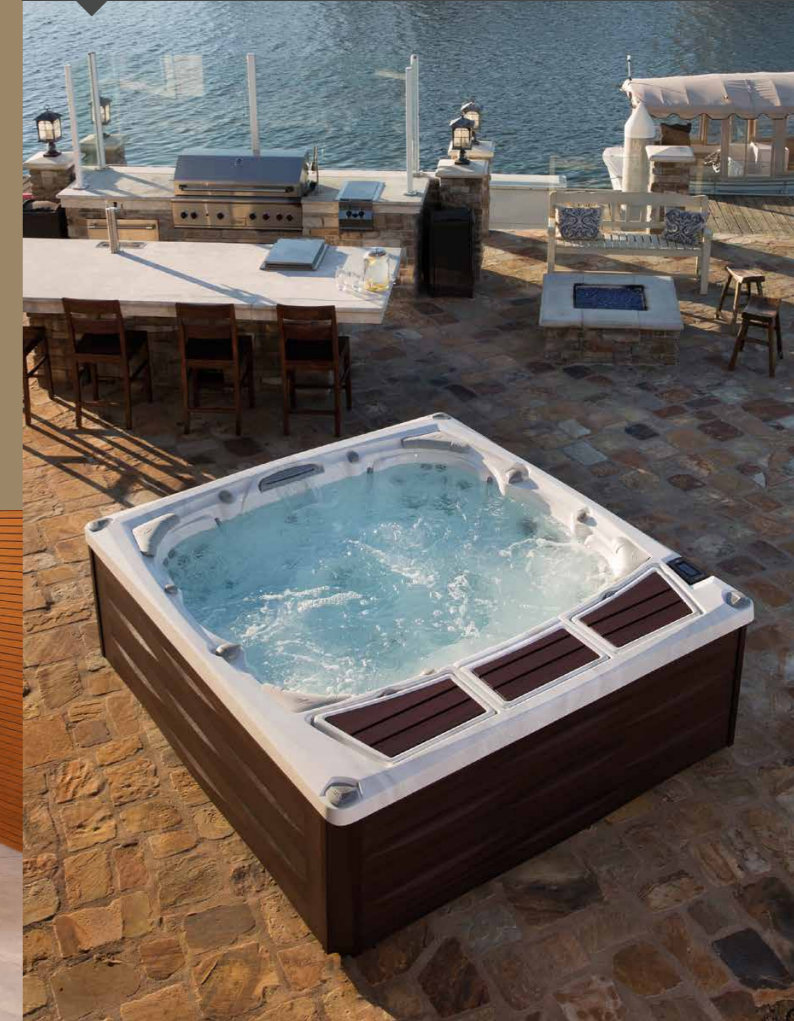

SUNDANCE SPAS / ŘADA 780
Vířivka CHELSEE v barvě PLATINUM,
Žilina na Slovensku

SUNDANCE SPAS / ŘADA 980
Vířivka KINGSTON s obložením MAHOGANY
na terase rodinného domu

SUNDANCE SPAS / ŘADA 680
Model EDISON s obložením SLATE
v soukromé zahradě v Plzeňském kraji