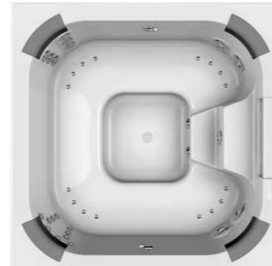

RIVIERAPOOL

Ceník

Exkluzivní vířivky německého výrobce RIVIERAPOOL jsou ideální volbou jak pro privátní klienty hledající moderní nadčasový design, tak pro komerční provozy.

Cena privátních vířivek zahrnuje

- kompletní vířivku včetně technologie, vyhřívání a zakrytí
- systém čištění vody, filtr a ozonový generátor
- libovolnou kombinaci barev skořepiny a obložení
- osvětlení a izolaci vířivky
- podhlavníky

Volitelná výbava za příplatek*

- doplňková izolace
- doplňkové osvětlení lišt
- plovoucí ovladač masáže
- aplikace pro ovládání z mobilu

Pro detailní cenovou nabídku konkrétního modelu prosím kontaktujte našeho obchodního zástupce.

PRIVÁTNÍ MODELY

STRATO 2.0

Počet masážních míst	4
Rozměry	194 x 194 x 80 cm
Objem vody	1300 l
Hydromasážní trysky	22
Vzduchové trysky	8
Podmínky pro el. instalaci	230 V / 380 V
Topné těleso	topné titanové těleso 3 kW

Cena vířivky bez DPH 769 000 Kč

Cena instalace a dopravy bez DPH 20 000 Kč

STRATO 2.1

Počet masážních míst	4
Rozměry	216 x 216 x 92 cm
Objem vody	1200 l
Hydromasážní trysky	22
Vzduchové trysky	8
Podmínky pro el. instalaci	230 V / 380 V
Topné těleso	topné titanové těleso 3 kW

Cena vířivky bez DPH 629 000 Kč

Cena instalace a dopravy bez DPH 20 000 Kč

STRATO 2.4

Počet masážních míst	5
Rozměry	236 x 236 x 92 cm
Objem vody	1660 l
Hydromasážní trysky	28
Vzduchové trysky	10
Podmínky pro el. instalaci	230 V / 380 V
Topné těleso	topné titanové těleso 3 kW

Cena vířivky bez DPH 739 000 Kč

Cena instalace a dopravy bez DPH 20 000 Kč

WAVE 2.0

Počet masážních míst	4
Rozměry	206 x 226 x 85 cm
Objem vody	1710 l
Hydromasážní trysky	20
Vzduchové trysky	16
Podmínky pro el. instalaci	230 V / 380 V
Topné těleso	topné titanové těleso 3 kW

Cena vířivky bez DPH 849 000 Kč

Cena instalace a dopravy bez DPH 20 000 Kč

Cena komerční vířivky zahrnuje

- plně vybavenou skořepinu vířivky s přelivným žlabem**
- zakrytí vířivky plovoucím pěnovým krytem
- libovolný výběr barvy skořepiny
- osvětlení a izolaci vířivky