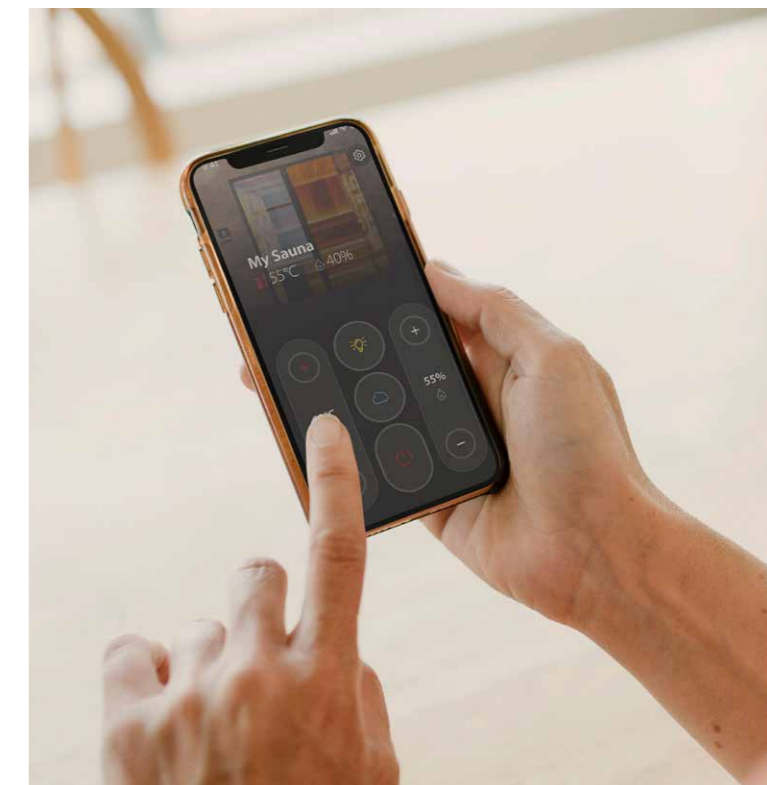

COMPACT

EMOTEC

základní

Základní ovládací panely vám nabízí to nejsnazší ovládání sauny pouze za použití několika přehledných tlačítek.

- + součástí základní výbavy většiny modelů saun, vhodné do saun bez velkého množství doplňků, velmi snadné ovládání - model Emotec nabízí ovládání přes mobilní aplikaci

EMOSTYLE

EMOTOUCH 3

inteligentní

Nové dotykové ovládací systémy, které umožňují ovládat všechny typy moderní doplňkové výbavy.

- + barevný dotykový displej, ovládání přes mobilní aplikaci, propojení s chytrou domácností, napojení na nejnovější saunové funkce

přes aplikaci

Ovládejte svoji saunu na dálku. Odkudkoli a kdykoli. Díky aplikaci již nebudete muset na nahřátí sauny nikdy čekat.

- + intuitivní snadné používání, možnost nastavení teploty a vlhkosti vzduchu na konkrétní čas