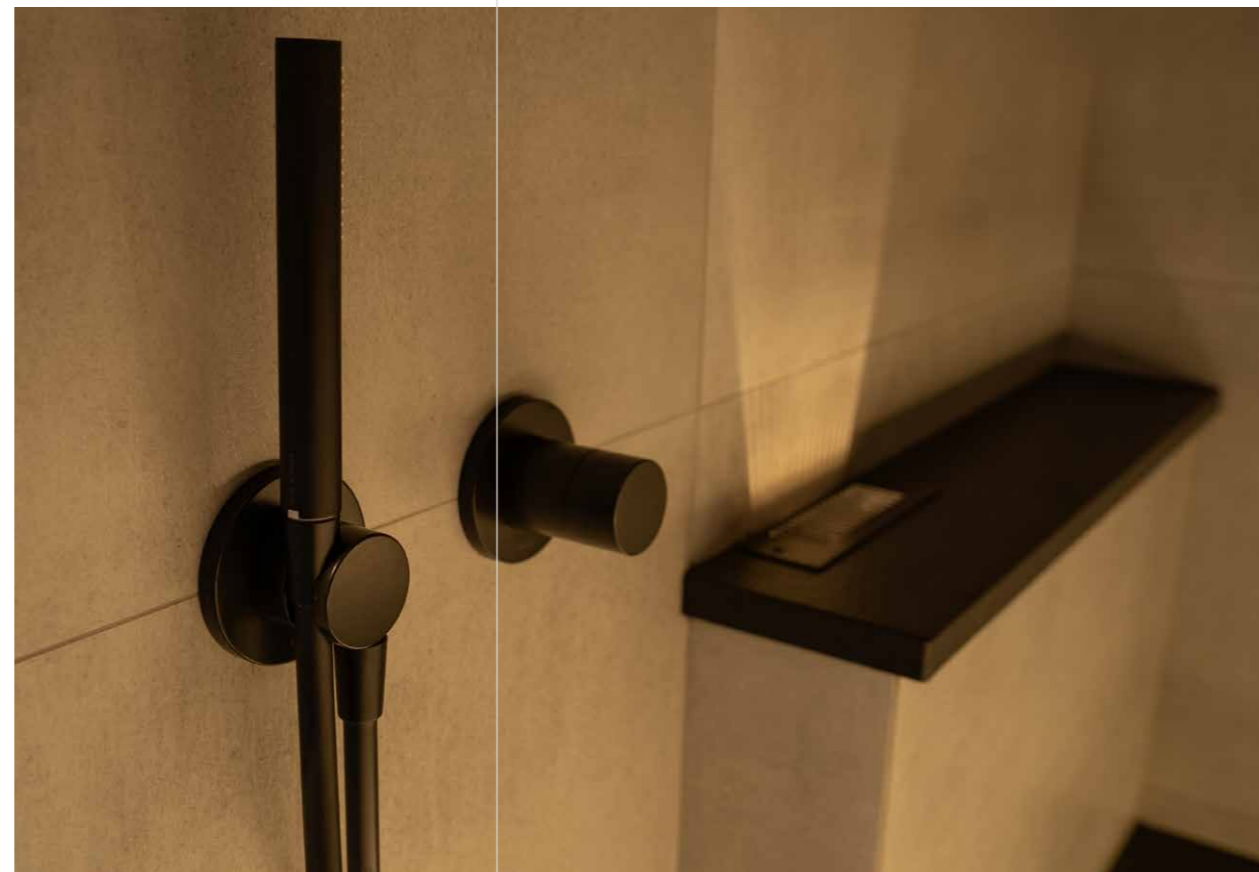

individuální kabiny

Parní kabiny TAO jsou realizovány zcela na míru a podle vašich představ, proto jsou ideální volbou pro každého - pro komerční wellness i náročné privátní klienty.

Interiér parní lázně ve sportovním centru Tsport