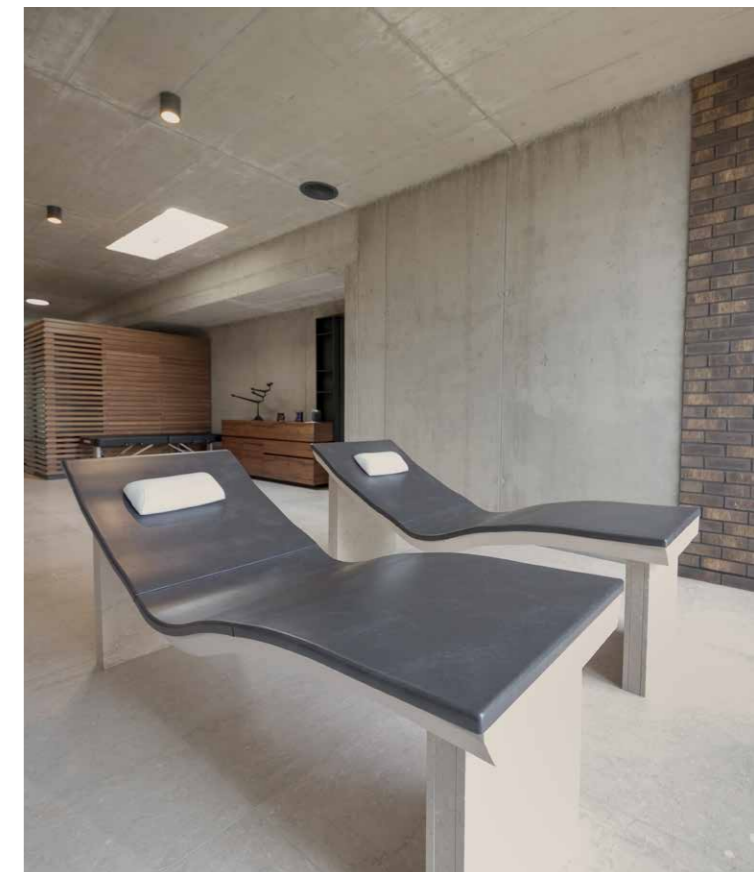

odpočinek

Místo k odpočinku je často podceňovanou součástí každého wellness. Ať už privátní, či komerční, vybavte své wellness relaxační zónou doplněnou pohodlným příslušenstvím pro komfortní odpočinek. Na výběr máte z designových relaxačních a vyhřívaných lehátek.

vyhřívaná lehátka

Lehátka jsou určena k pohodlnému odpočinku na ploše vyhřáté na 34 °C. Jsou ergonomicky tvarovaná, keramický povrch je příjemný na omak a má vynikající tepelnou vodivost. Nabízí kompaktní vzhled v několika barevných provedeních.