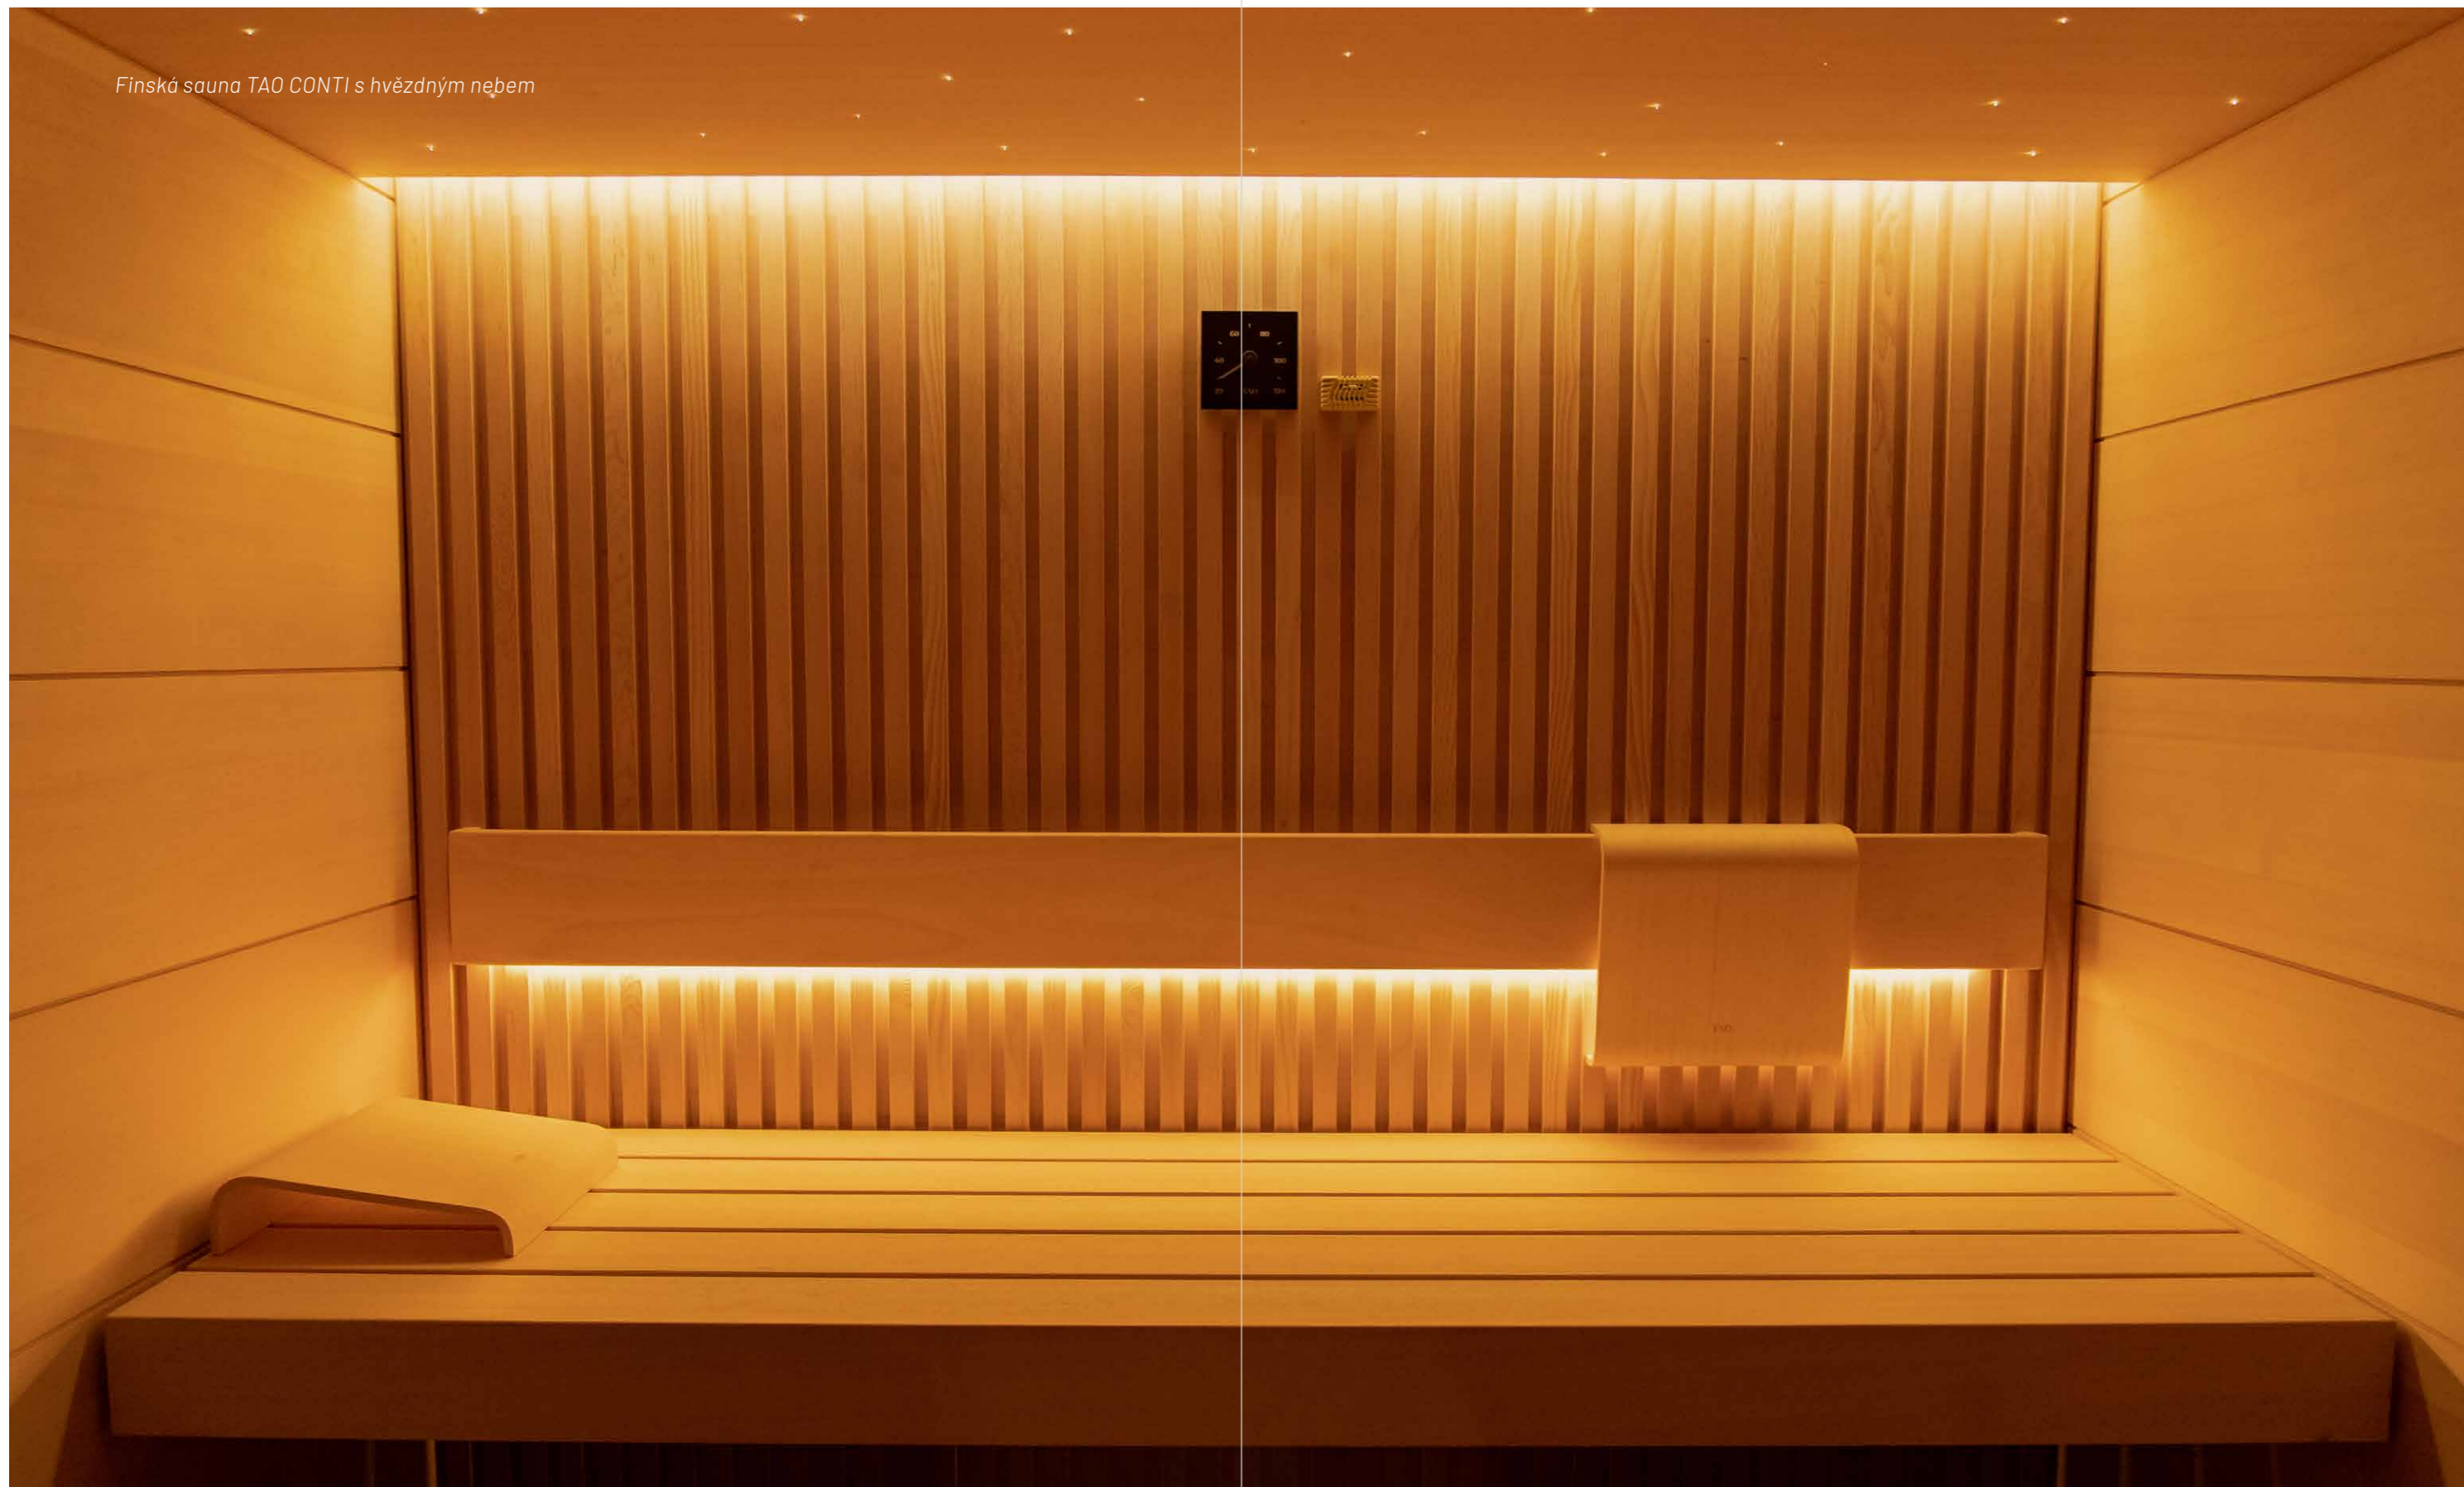

Finská sauna TAO CONTI s hvězdným nebem