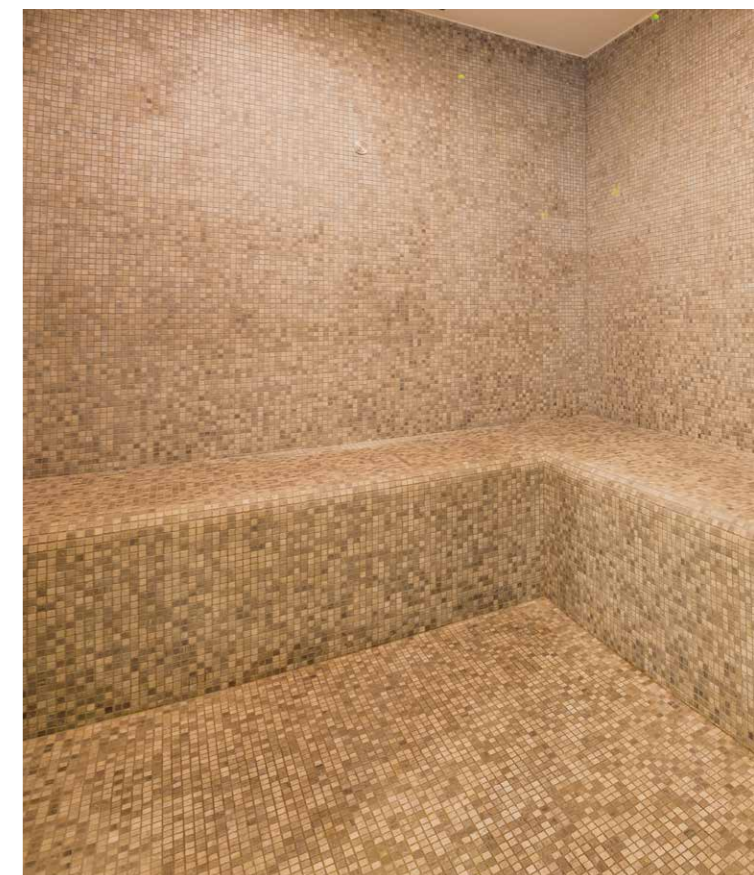

mozaika

Častou volbou jsou skleněné mozaiky, ale na přání je možné saunu obložit i mozaikou z přírodního kamene, u které je však nutná impregnace.