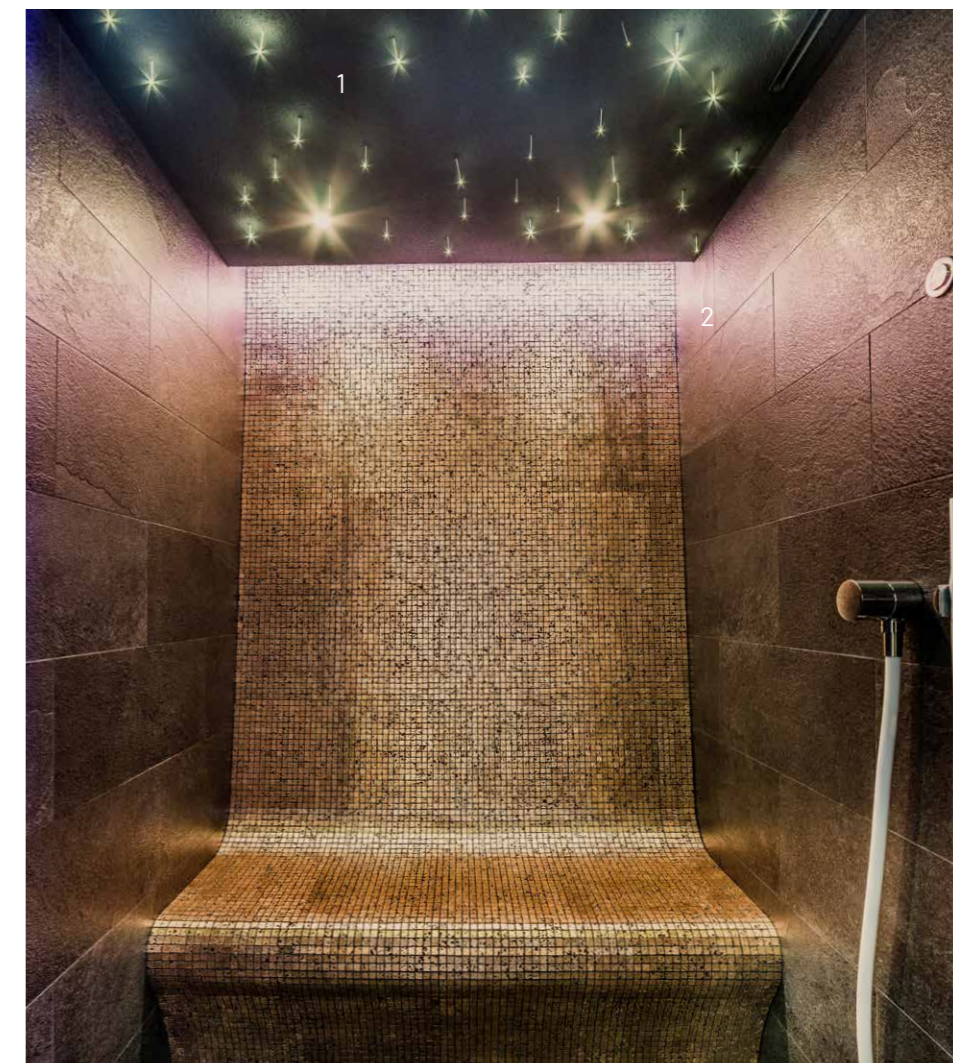

doplňky

Oživte vzhled vaší parní kabiny stylovým osvětlením, dekoračními malbami a exkluzivně vypadajícím kamenným obložením nebo zkrášlete design místnosti například originálním prvkem výdechu páry či dekorací na stěny kabiny, které lze zhotovit kovové, keramické a jiné zcela dle vašich představ. Nebojte se interiér své kabiny lehce „vyšperkovat“. Rádi vám splníme každé vaše přání.

1 hvězdné nebe

Vytvořte si nad hlavami romantické nebe plné hvězd díky designovému stropnímu osvětlení složenému z desítek malých LED světel.

2 světla

Nepřímé osvětlení dodává kabině uvolňující atmosféru – zvolit si můžete podsvícení lavic i stropu, a to v libovolných odstínech světla. Rozhodnutí je jen na vás!