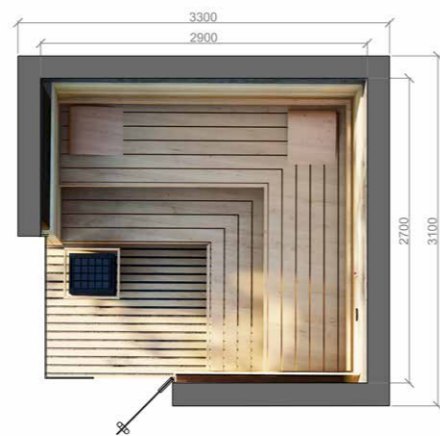

*Privátní finská sauna TAO MSITU s podlavičovými kamny
a rustikálním obkladem s výraznou strukturou dřeva*

modelové řady

GLAMP

Při realizaci venkovních saun se nabízí několik možností vycházejících ze tří základních typů saunových domků GLAMP. Venkovní saunu si můžete pořídit jako samostatně stojící saunovou kabinu nebo jako součást wellness domku s předsíňkou a sprchou. Venkovní saunadomek lze individuálně přizpůsobit prostoru a vašim potřebám. Interiér venkovní sauny si vyberete z naší nabídky modelových řad vnitřních saun nebo vám jej přizpůsobíme na míru.