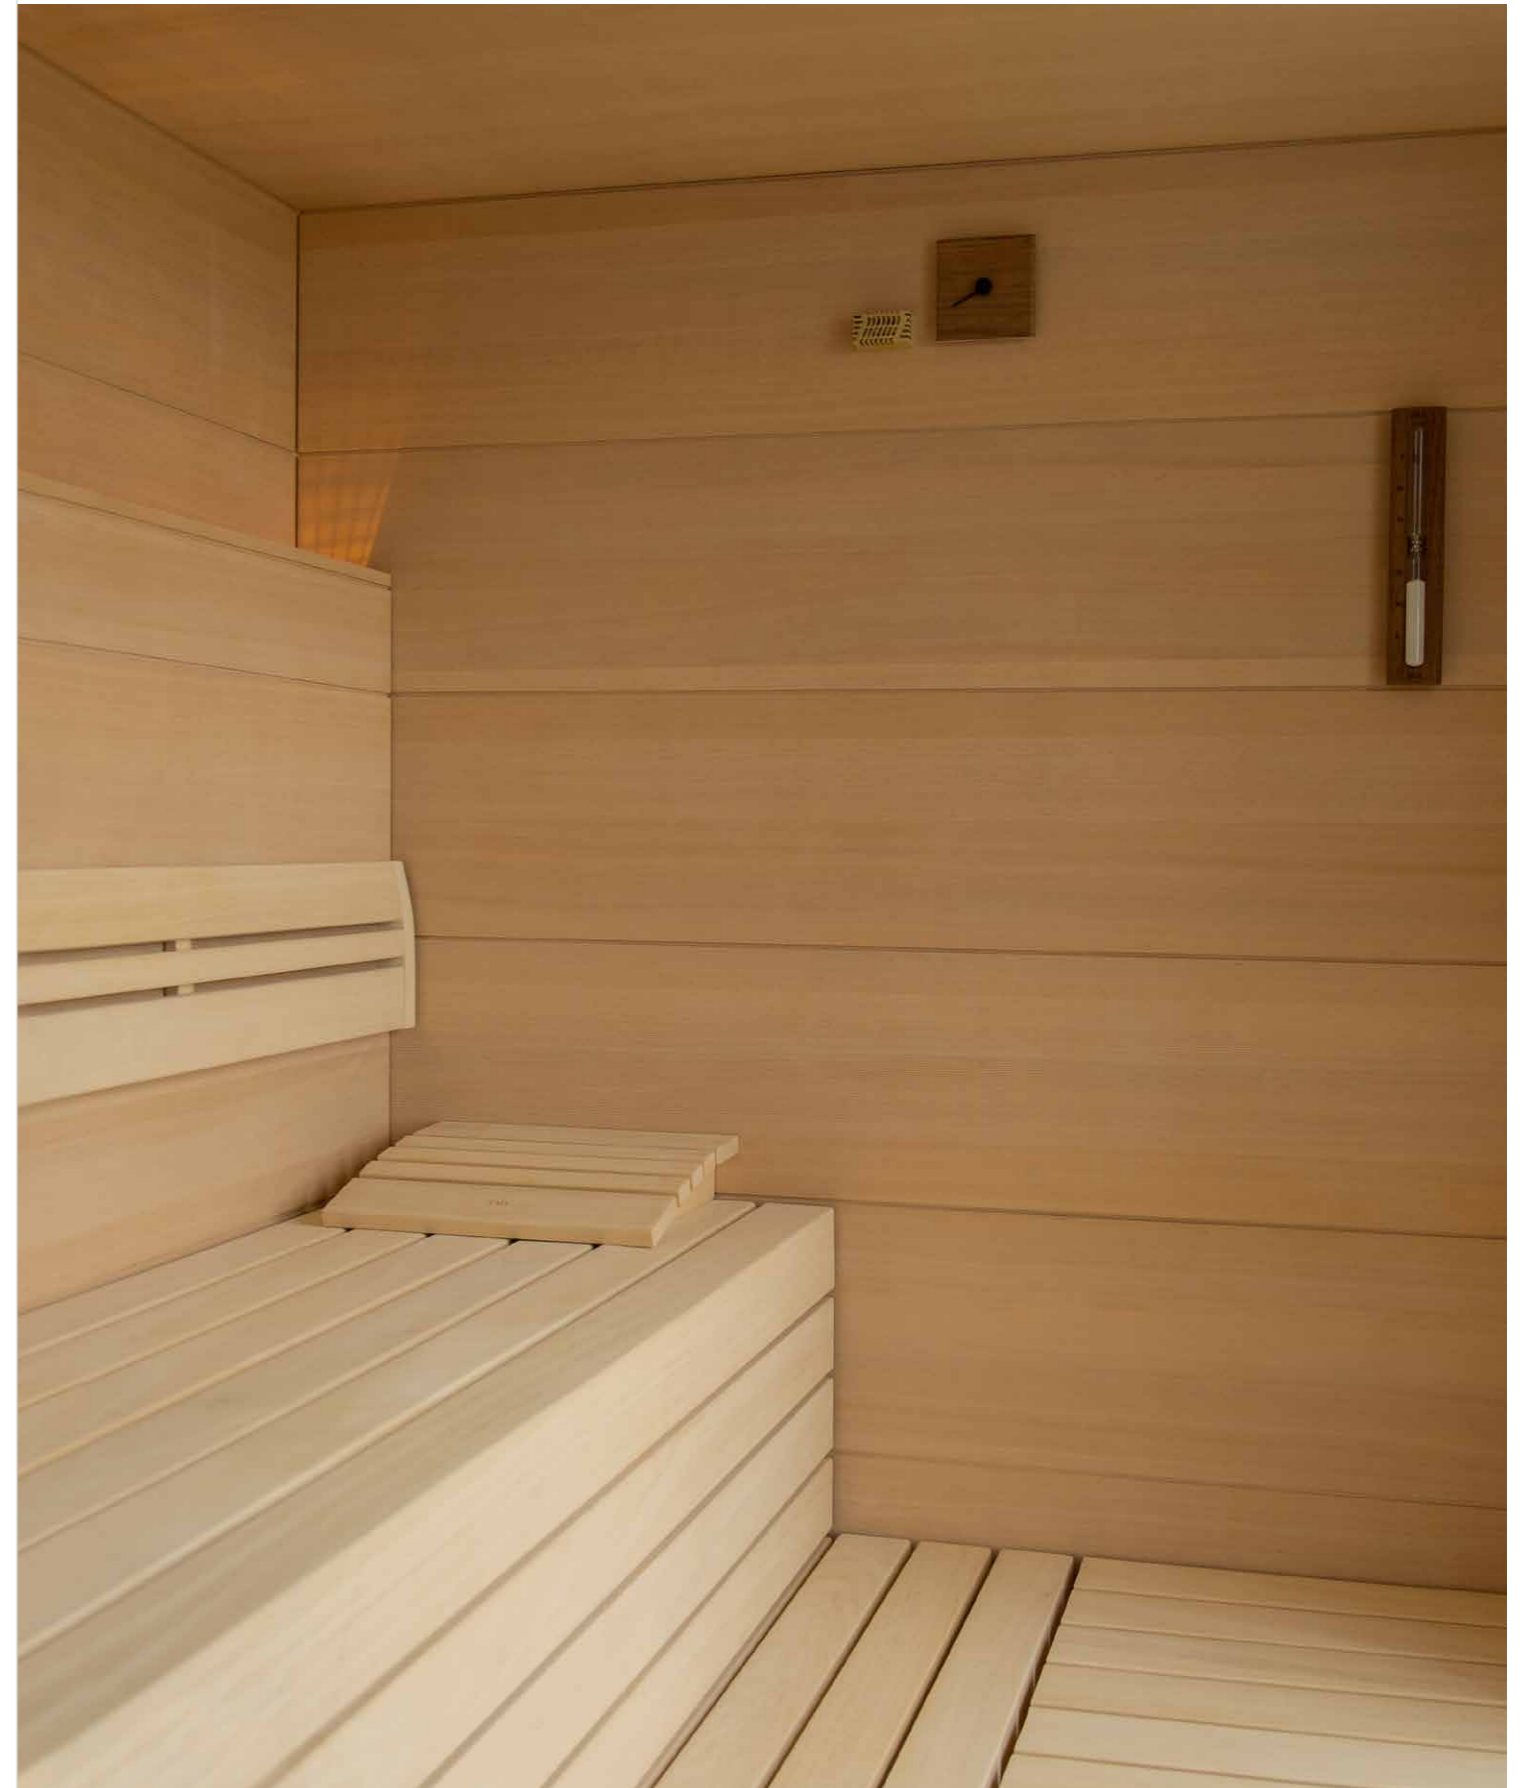

modelové řady

TIRO

- přizpůsobení velikosti po 10 cm
- ergonomicky tvarované opěrky zad
- lavice a podhlavníky ze dřeva abachi
- volitelný vnitřní a vnější obklad sauny
- možnost prosklení části stěn, podlavičového vytápění nebo podsvícení zádových opěrek
- u malých velikostí kabiny možnost napájení z 230V zásuvky