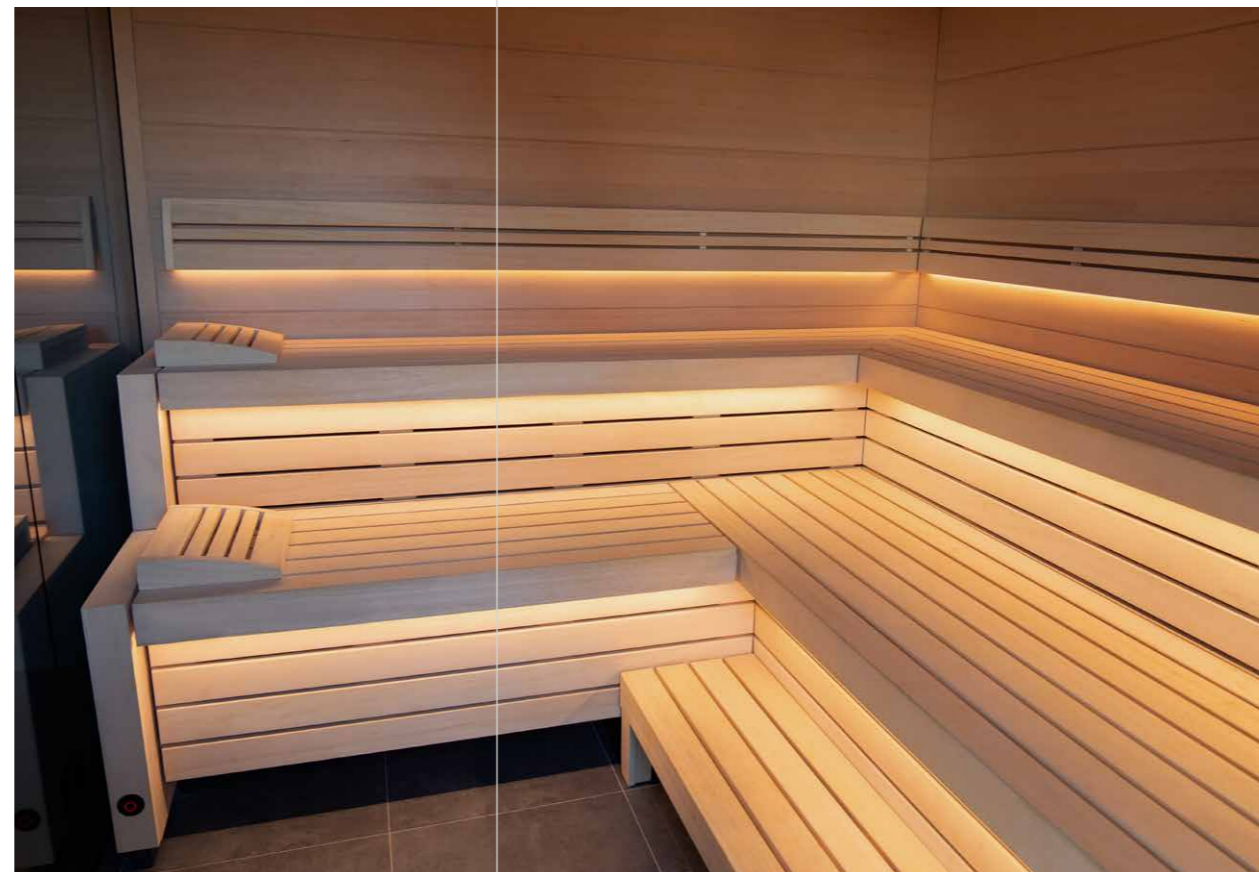

modelové řady

TRUST

- nejoblíbenější model finské sauny
- vysoká variabilita vnitřního a vnějšího obložení, včetně prosklených stěn
- možnost adaptace na okno či podkrovní zkosení stropu
- maximální přizpůsobivost tvaru půdorysu a rozměrů
- ergonomicky tvarované opěrky zad