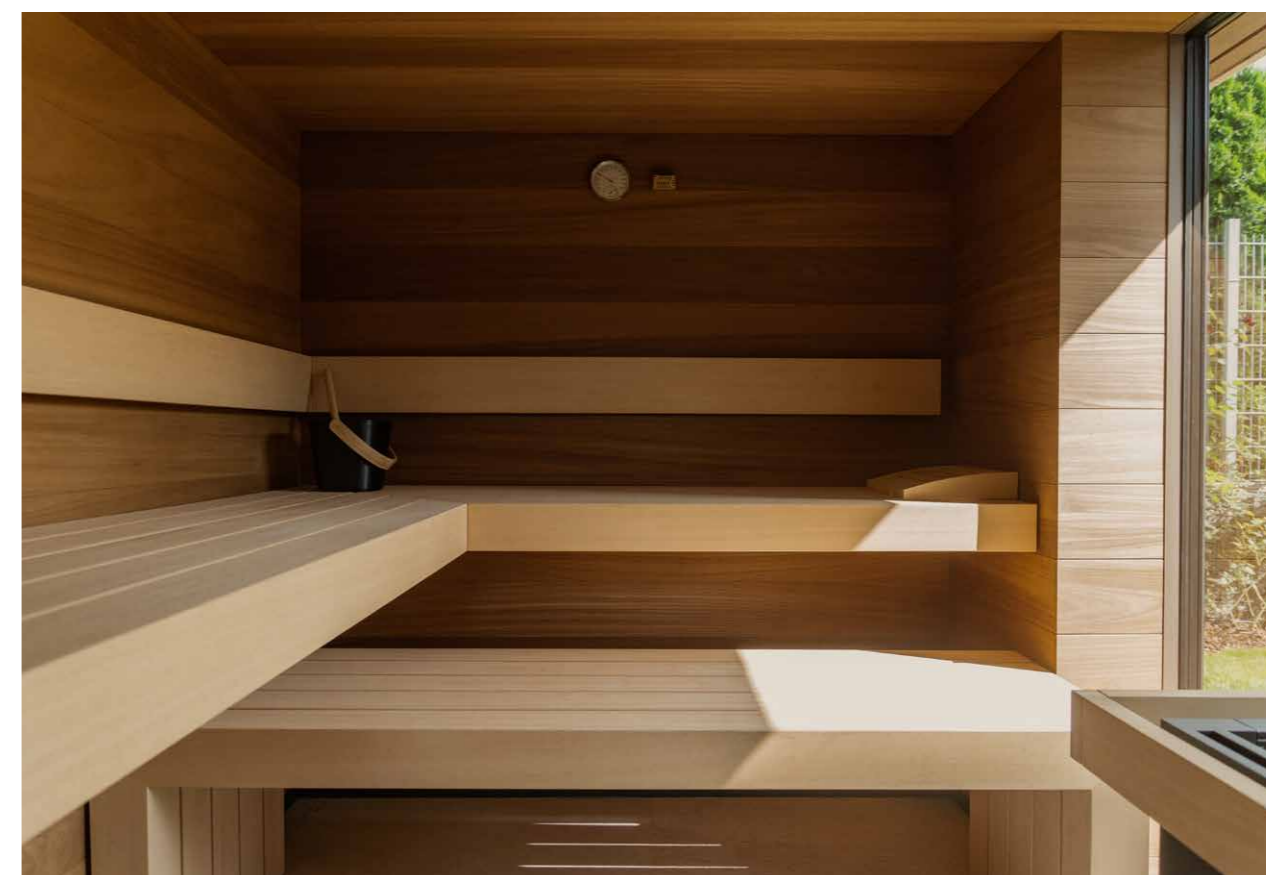

Venkovní finská sauna v zahradě privátní rodinné vily