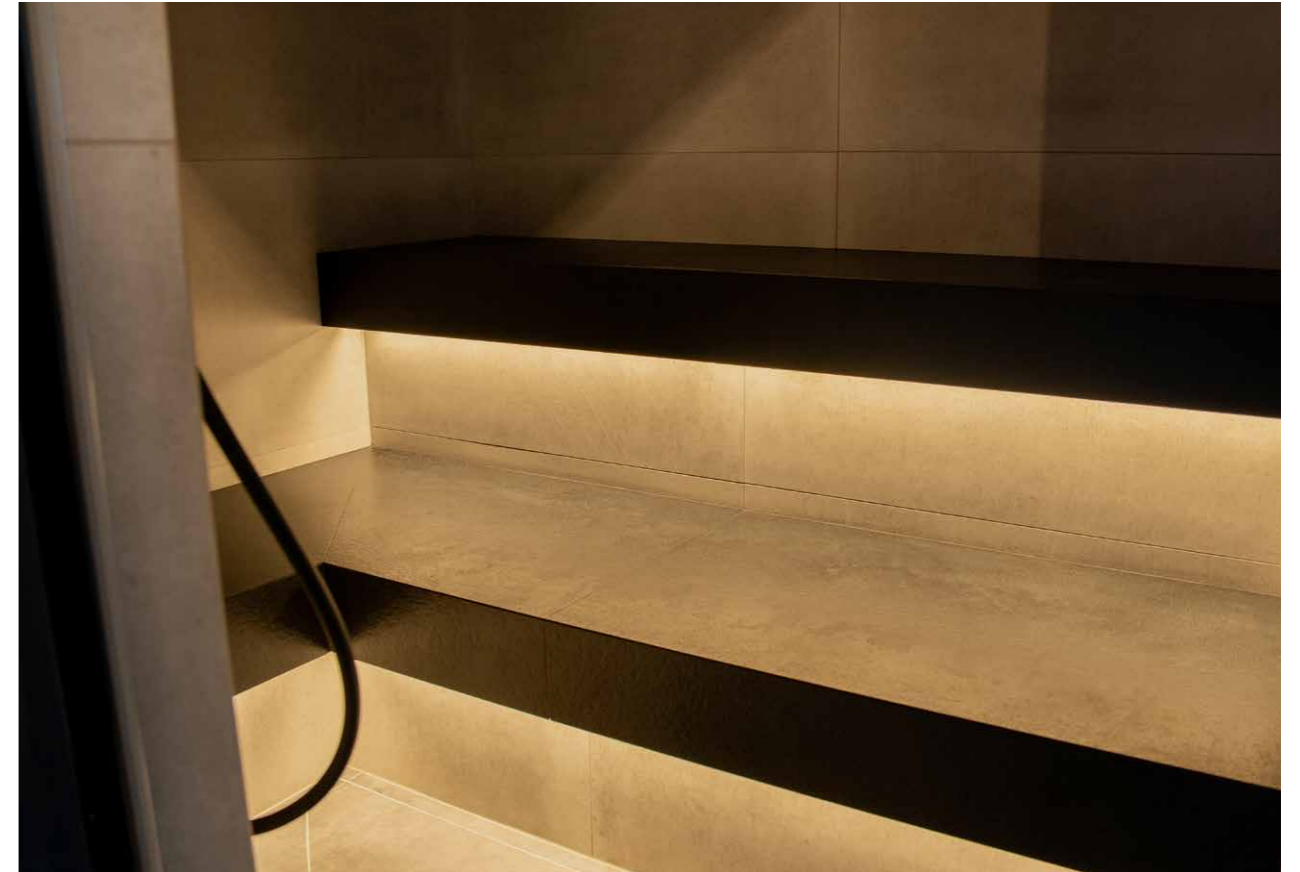

individuální kabiny

Parní kabiny TAO jsou realizovány zcela na míru a podle vašich představ, proto jsou ideální volbou pro každého - pro komerční wellness i náročné privátní klienty.

Interiér parní lázně ve sportovním centru Tsport