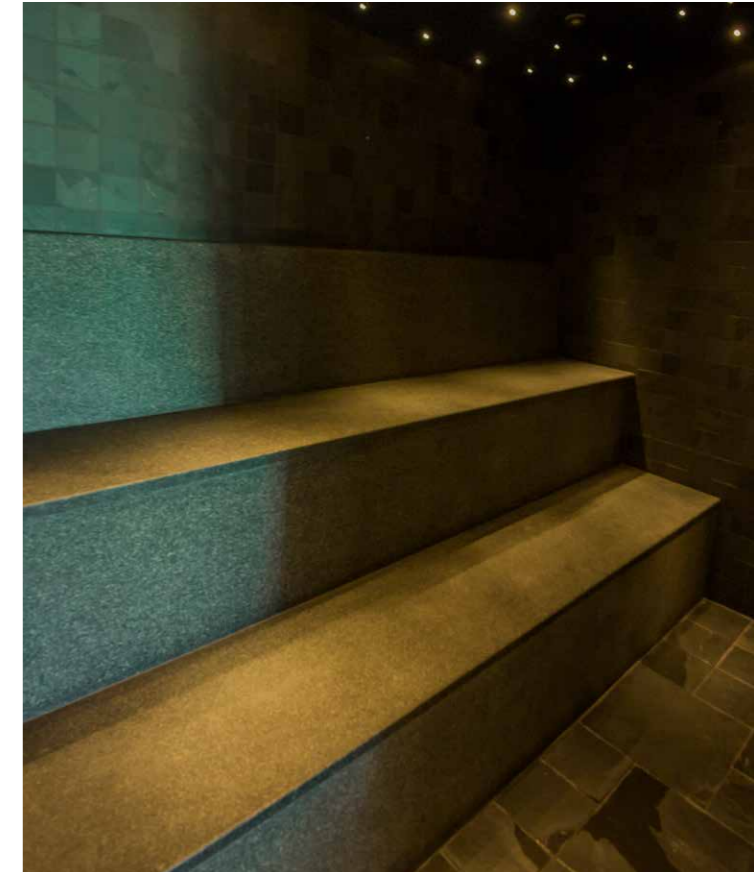

obložení

Při volbě obkladového materiálu u parních saun a lázeňských procedur je vzhledem k vysoké až 100% vlhkosti, která se v parní kabině vyskytuje, nejdůležitější vlastností voděodolnost a nesavost vybraného materiálu. Nabízíme vám celou řadu vhodných obkladů v různém designu,

barevných odstínech, velikostech i hrubostech materiálu. Vyberte si například přírodní kámen či keramiku nebo si zvolte luxusně vypadající skleněnou mozaiku a kabinu opatřete rozsáhlou skleněnou vstupní částí.

přírodní kámen

Pro obklad parní kabiny se používá kámen s několika možnostmi povrchového opracování. Povrch kamene může být hladký, leštěný, pískovaný či opalovaný.