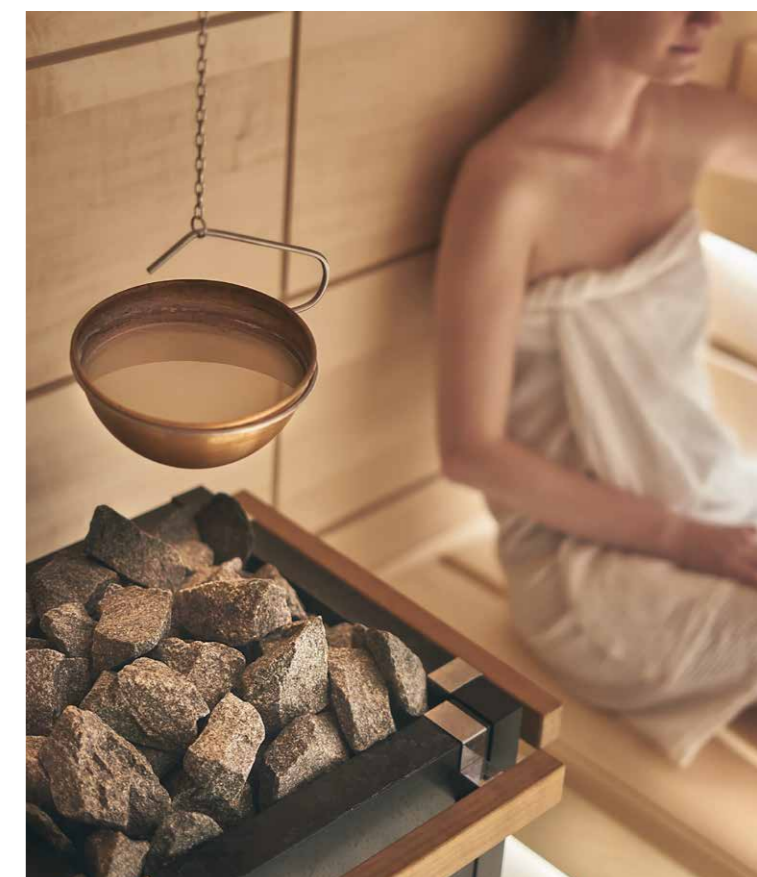

co je bio sauna?

Bio sauna představuje odlehčenou parní lázeň, kterou můžeme praktikovat v saunové kabině. Výparník umístěný po boku saunových kamenů zajišťuje zvlhčení vzduchu v kabině. Teploty během bio saunování jsou nižší než v suché finské sauně, obvykle v rozmezí 45–60 °C s vlhkostí mezi 40–55 %. Bio sauna je považována za šetrnější k našemu organismu a často se kombinuje s aromaterapií. Pobyť v bio sauně může být delší než v běžné finské kabině, obvykle 15–30 minut.

pozitivní vliv na zdraví

Podmínky, kterým je tělo vystaveno během pobytu ve vlhčím a mírnějším klimatu bio sauny, mají pozitivní dopad na naše zdraví. Pomáhají zejména při léčbě vysokého krevního tlaku, při poruchách prokrvení či zlepšují kvalitu pleti. Prospěšné účinky bio sauny lze navíc umocnit vonnými esencemi a bylinami. Ty lze volit na základě toho, co nás momentálně trápí nebo zda chceme povzbudit nebo naopak uklidnit naši mysl a naše tělo.

aromalázeň

Aromalázeň má velmi pozitivní vliv na naše smysly. Aromaterapii si lze dopřát rovněž v klasické finské sauně, nicméně podmínky bio sauny bývají pro účely aromalázně vhodnější. Na rozdíl od finských kamen, ke kterým lze příslušenství pro aromaterapii dokoupit, bio kamna mají integrovanou misku na oleje a saunové esence, díky kterým se pobyt v sauně stane aromatickým zážitkem pro vaše smysly.