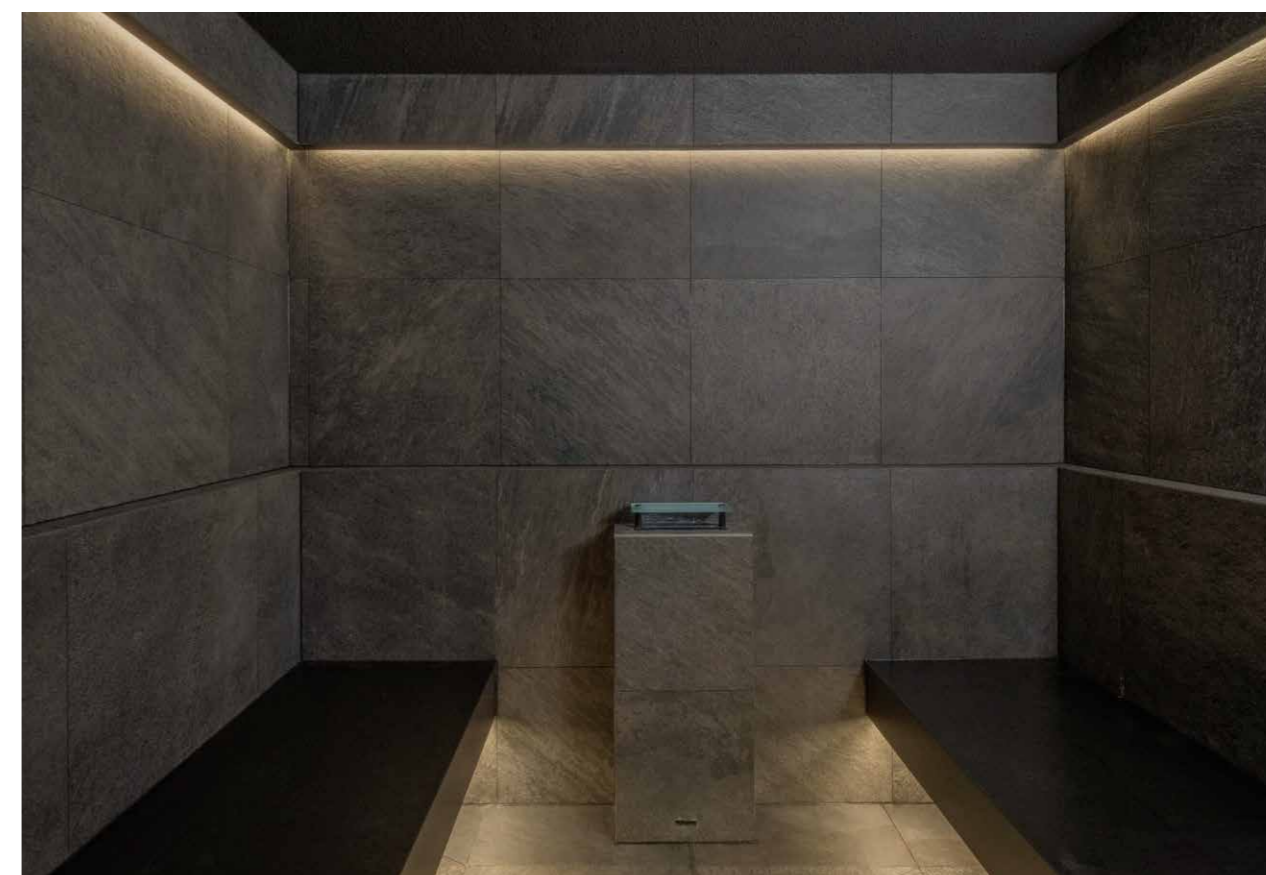

keramika

Keramické dlaždice jsou dalším voděodolným materiálem, který se zahřívá pouze na teplotu příjemnou na dotek. Díky různým velikostem, barvám a designům jsou oblíbenou volbou obložení parní kabiny.