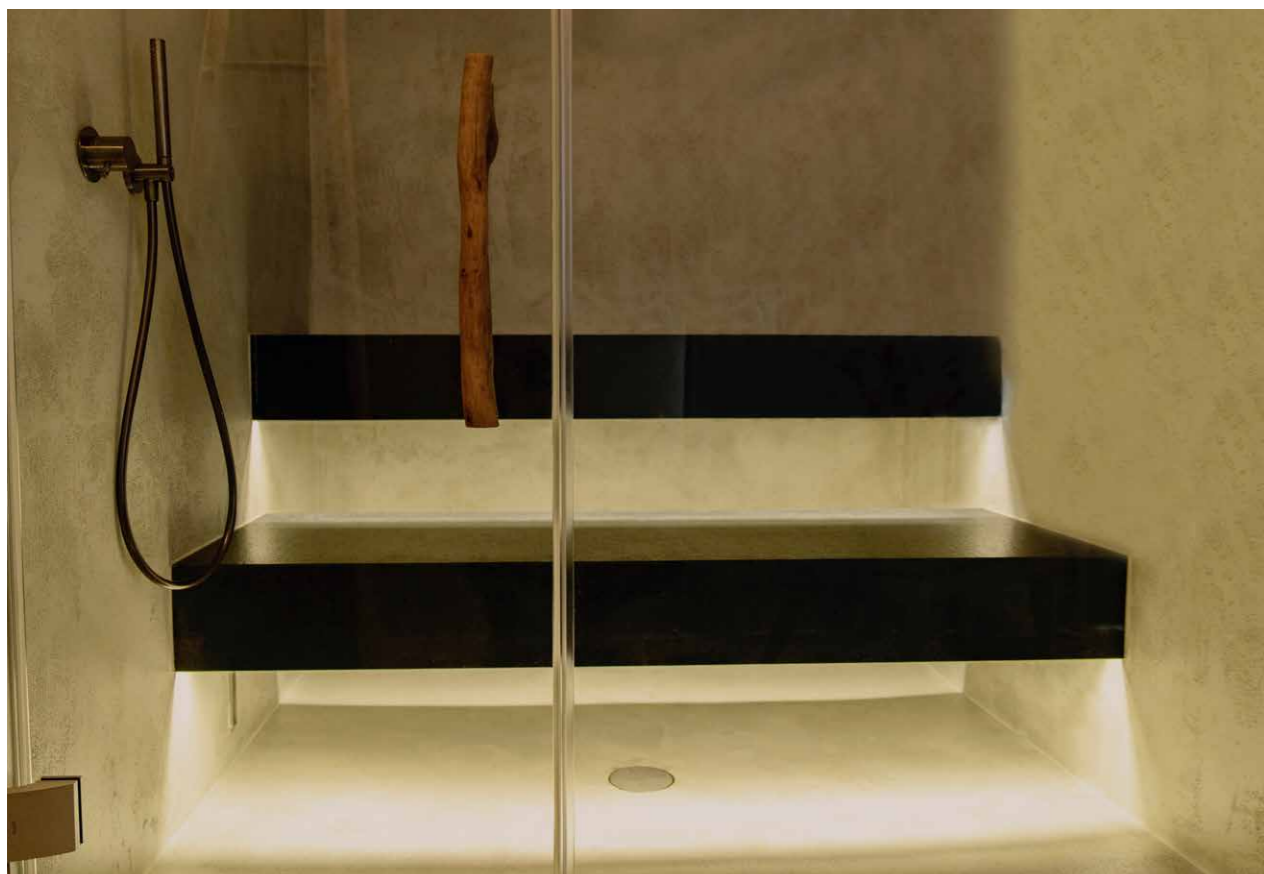

barevných odstínech, velikostech i hrubostech materiálu. Vyberte si například přírodní kámen či keramiku nebo si zvolte luxusně vypadající skleněnou mozaiku a kabinu opatřete rozsáhlou skleněnou vstupní částí.

přírodní kámen

Pro obklad parní kabiny se používá kámen s několika možnostmi povrchového opracování. Povrch kamene může být hladký, leštěný, pískovaný či opalovaný.

mozaika

Častou volbou jsou skleněné mozaiky, ale na přání je možné saunu obložit i mozaikou z přírodního kamene, u které je však nutná impregnace.

sklo

Sklo se stále častěji stává designovým prvkem moderních parních lázní. Parní kabina může mít prosklenou vstupní část. Sklo lze však také využít jako dekorativní prvek a kabínu obložit malovanými či lakovanými skleněnými panely.