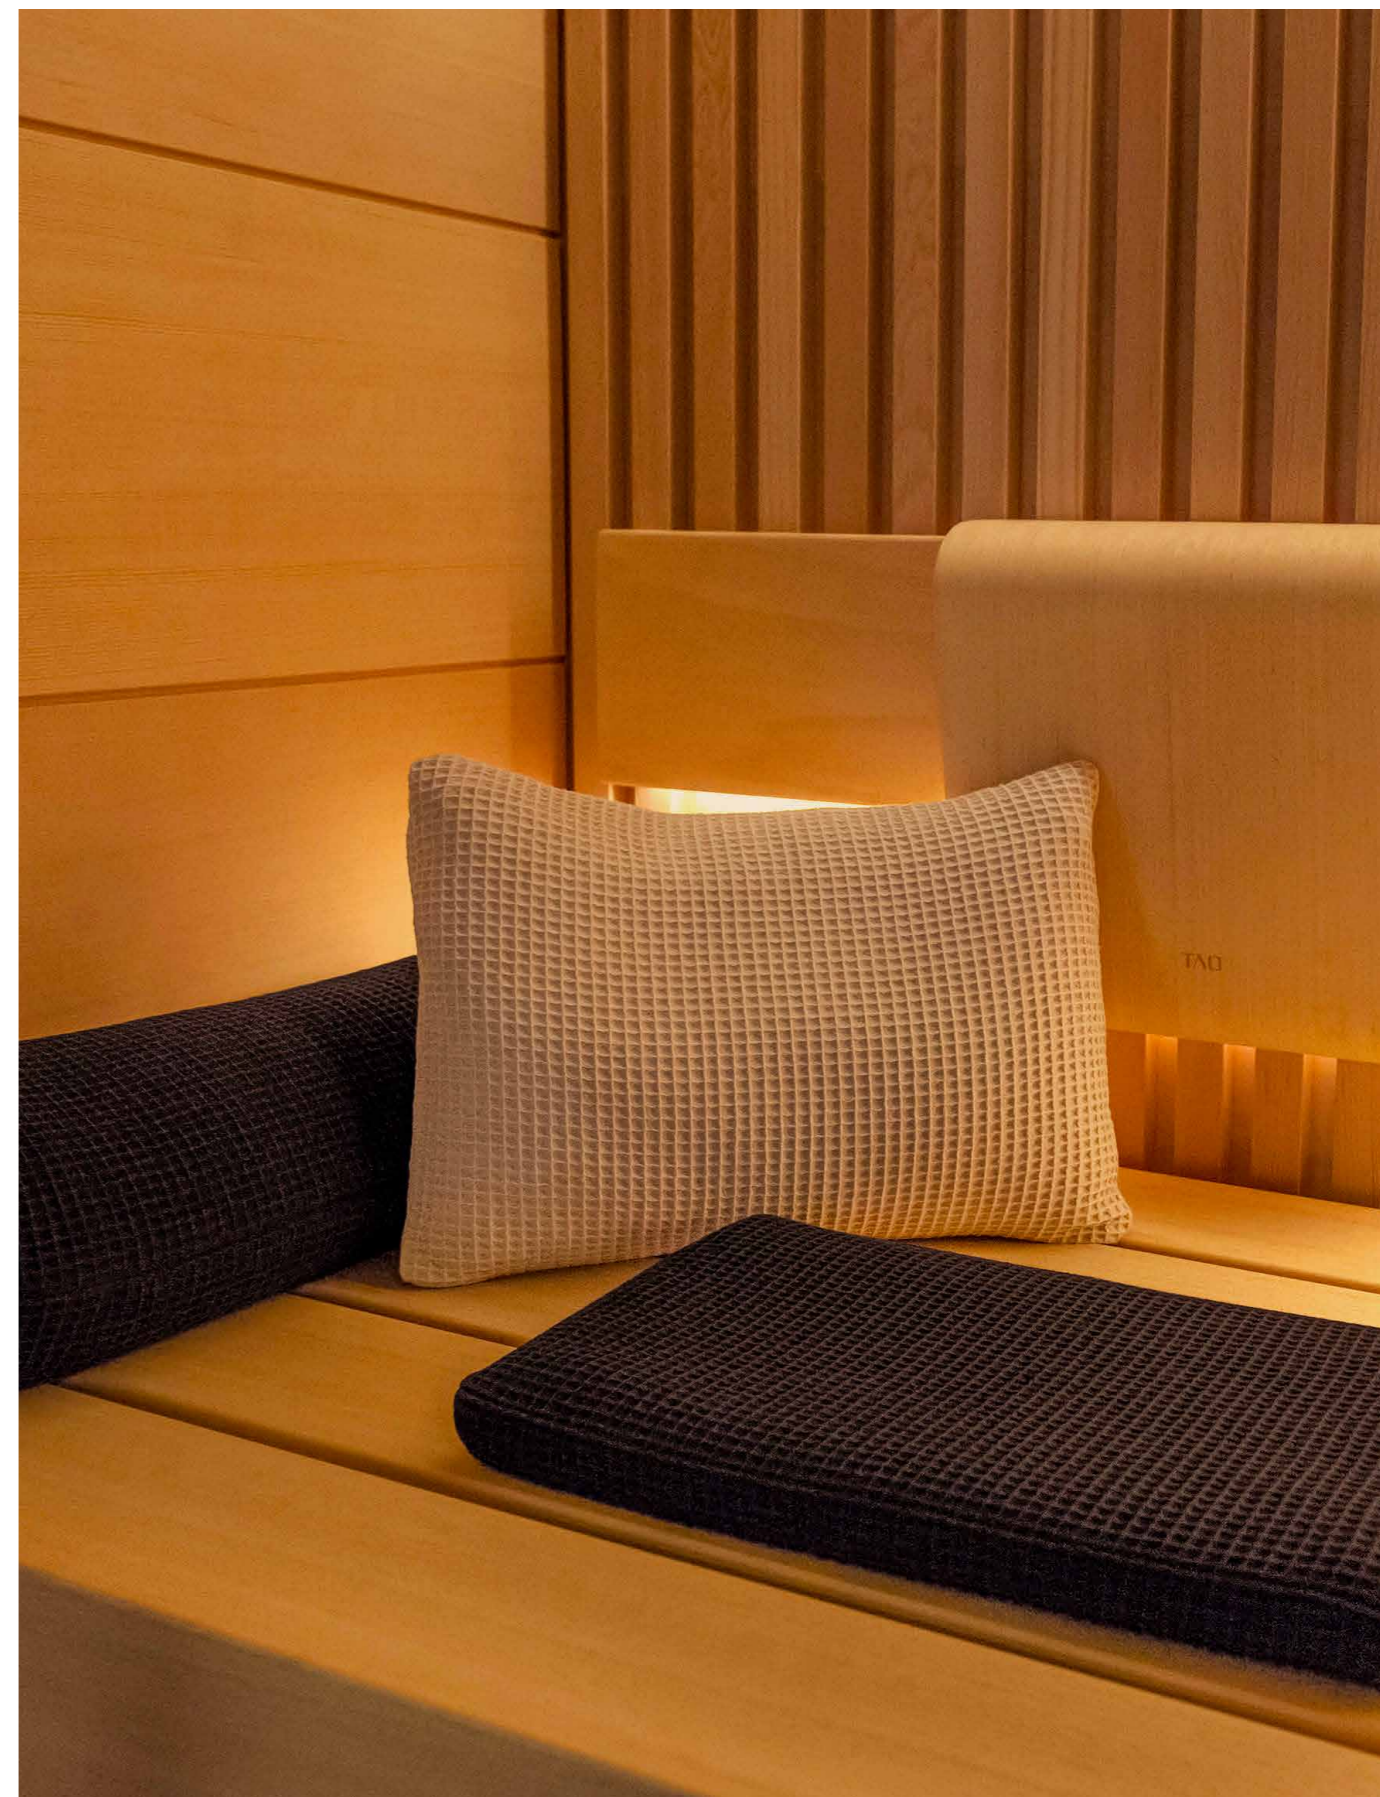

TAO COMFY

Pod názvem TAO COMFY se skrývají funkční a pohodlné saunové doplňky. Materiál a struktura saunových polštářů COMFY byly pečlivě vybrány tak, aby byly uzpůsobené prostředí sauny. Jedná se o hypoalergenní materiály se snadnou údržbou splňující vysoké hygienické standardy. TAO COMFY se však

stejnou měrou soustředí na designové zpracování. Proto byly saunové podložky a polštáře navrženy módními návrháři a jejich vzhled a rozměry uzpůsobeny na míru prostoru a doplňkům designových saun TAO. Každý typ je k dostání ve třech barevných variantách: krémové, šedé a černé.