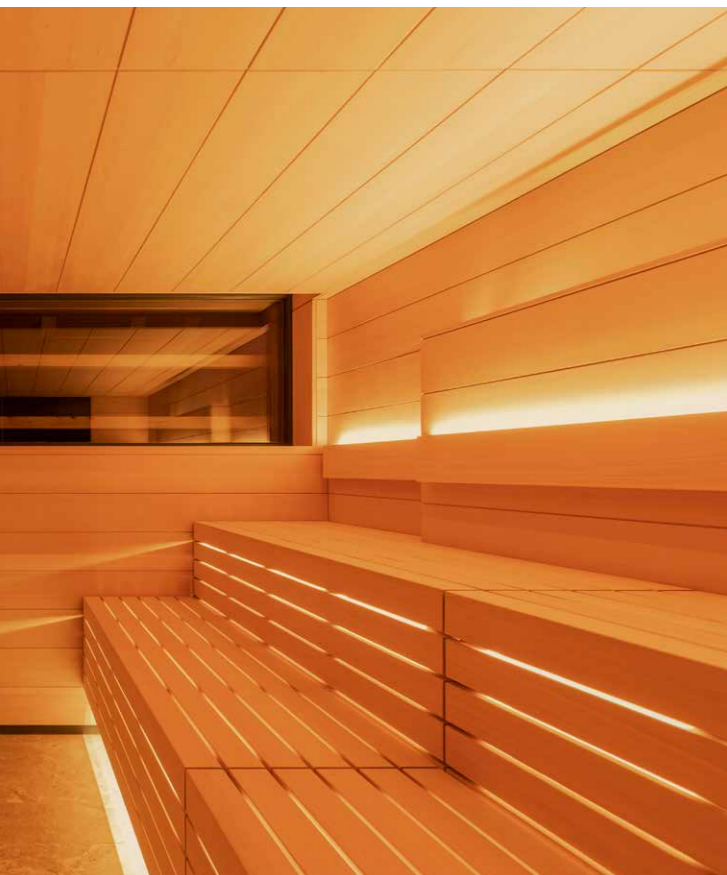

TAO[®]
DESIGN SAUNA & SPA

Privátní realizace finské sauny s obkladem z ořechových velkoformátových panelů

Dopřejte si tu nejvyšší kvalitu

Finská sauna s kamenným obkladem kamen a částí stropu, realizovaná do privátní wellness zóny