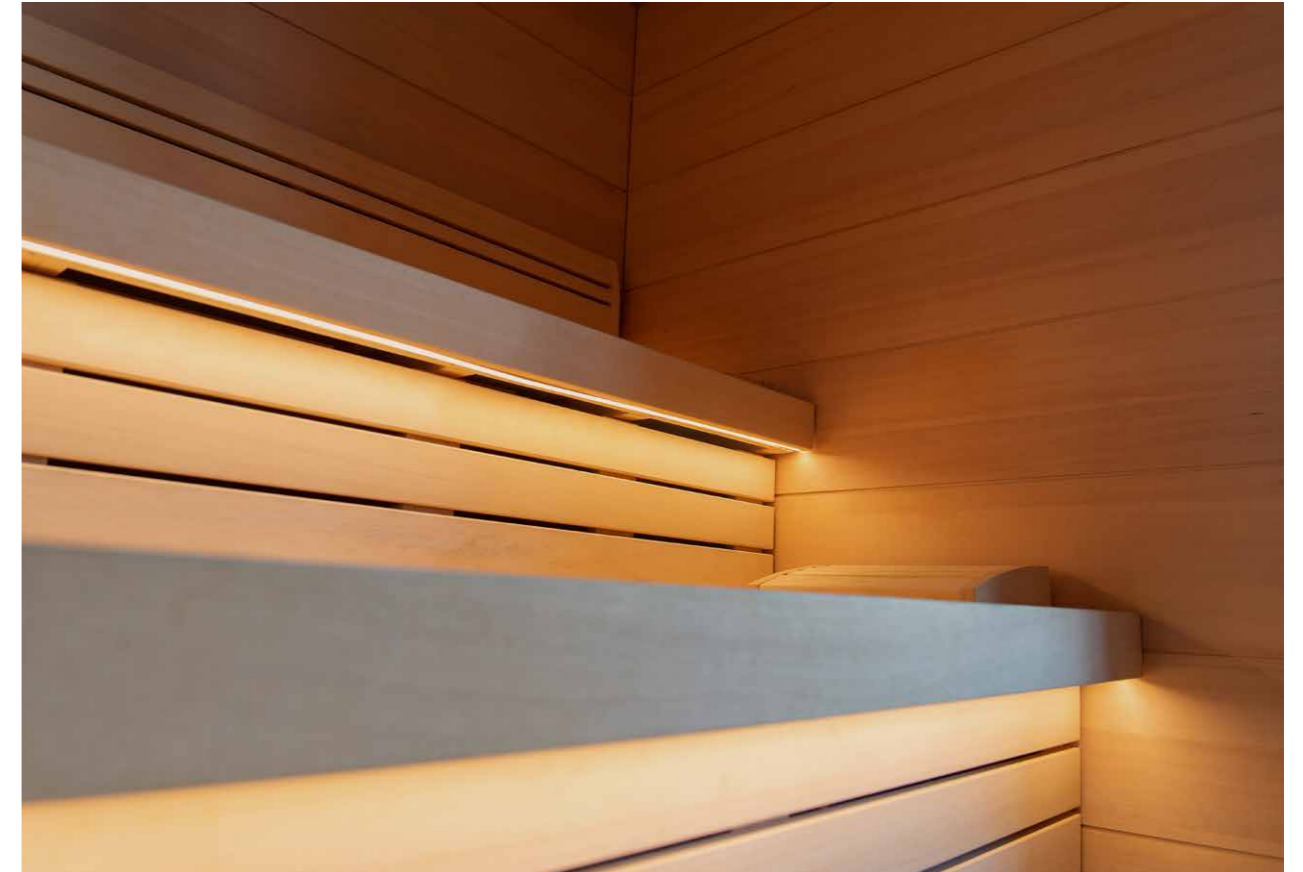

modelové řady

TRUST

- nejoblíbenější model finské sauny
- vysoká variabilita vnitřního a vnějšího obložení, včetně prosklených stěn
- možnost adaptace na okno či podkrovní zkosení stropu
- maximální přizpůsobivost tvaru půdorysu a rozměrů
- ergonomicky tvarované opěrky zad