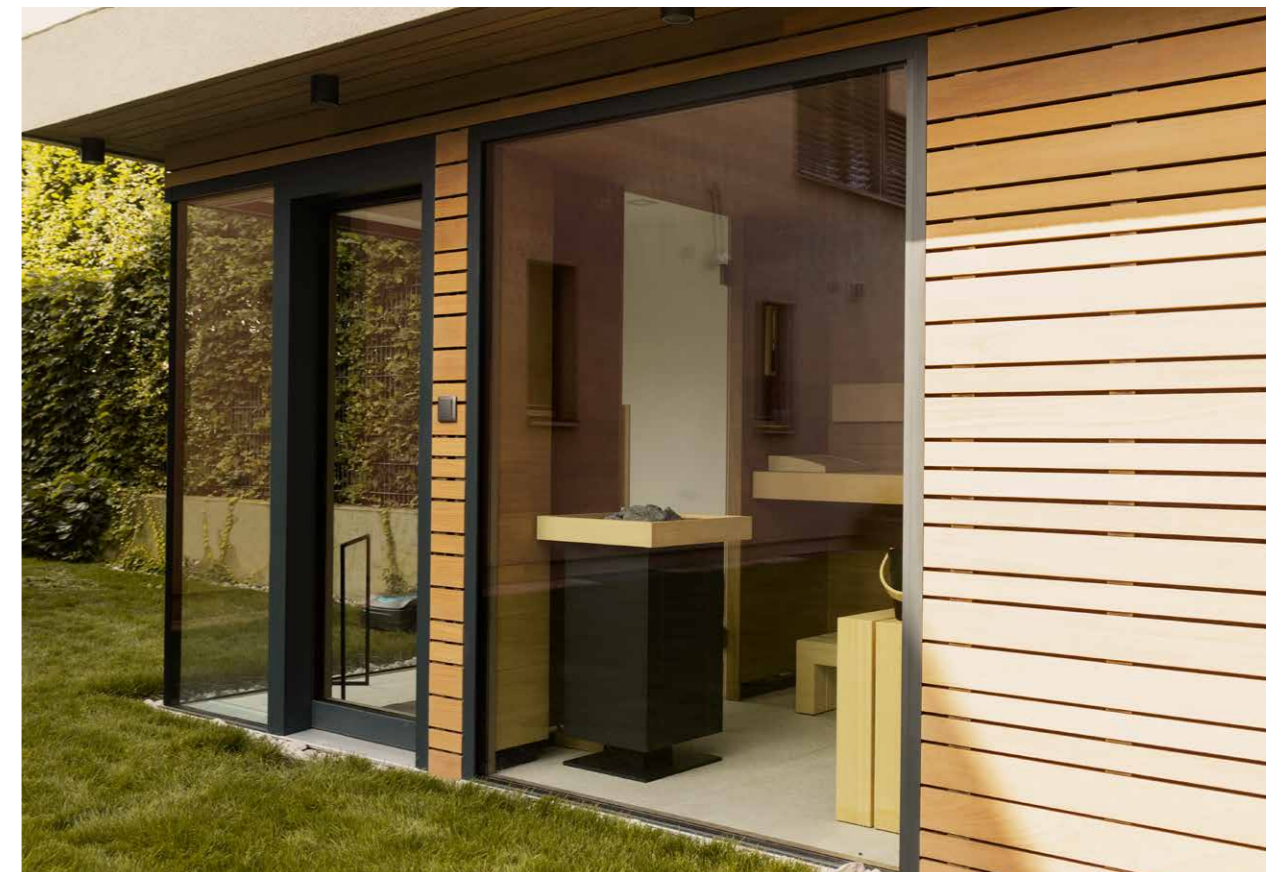

Venkovní finská sauna v zahradě privátní rodinné vily