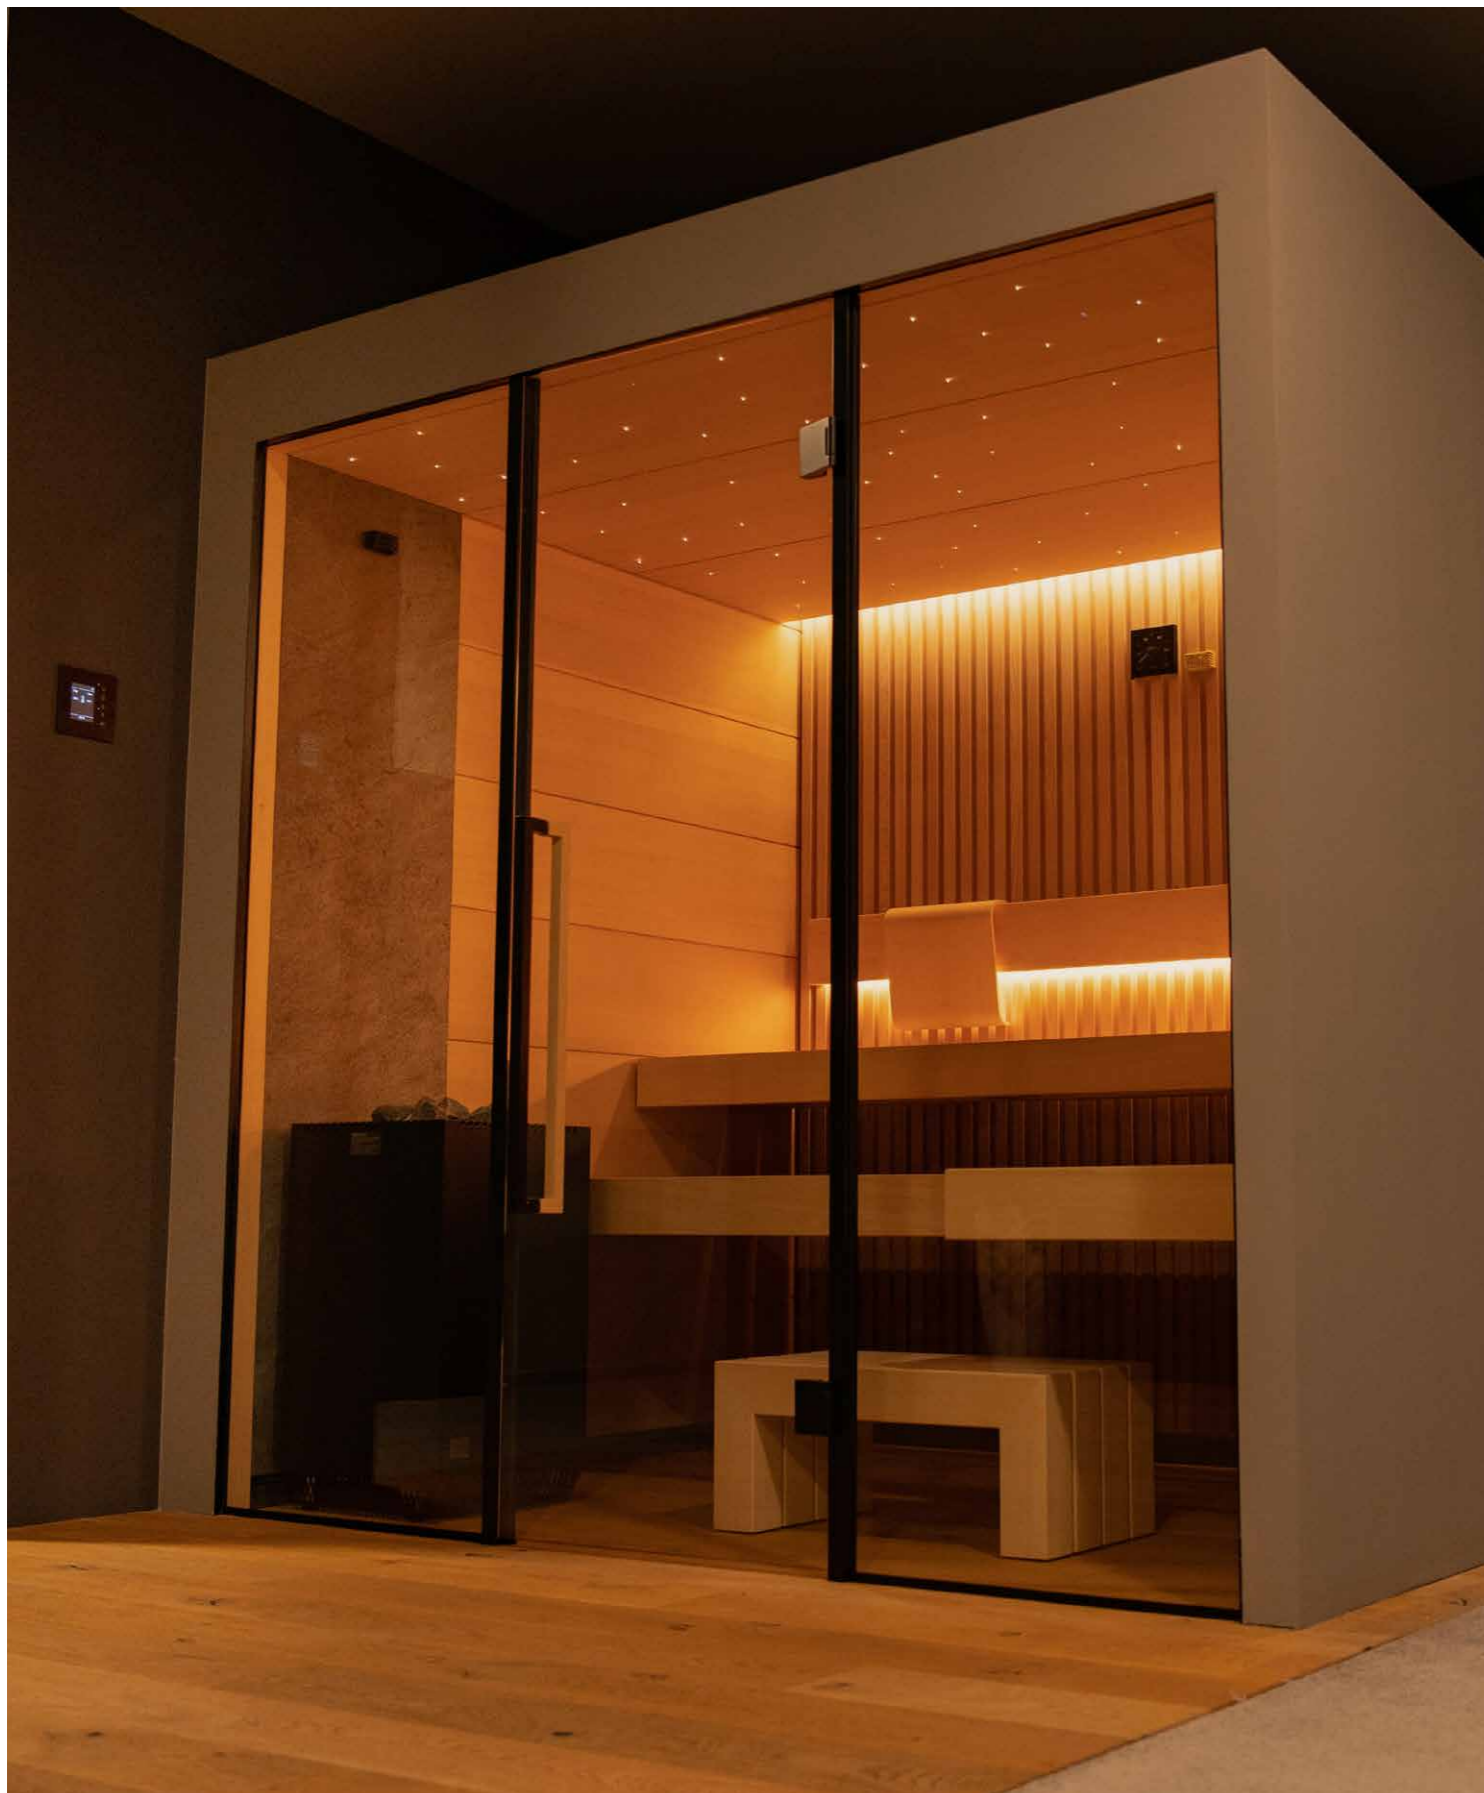

CONTI

- možnost přizpůsobení velikosti
- esteticky vyvážený koncept propojující modernu a útulnost
- výběr vnitřního obložení z horizontálně či vertikálně uspořádaných panelů dřeva hemlock, ořechu či borovice
- designově ukotvená lavice s podsvícením ze dřeva abachi, hemlock nebo thermo osika