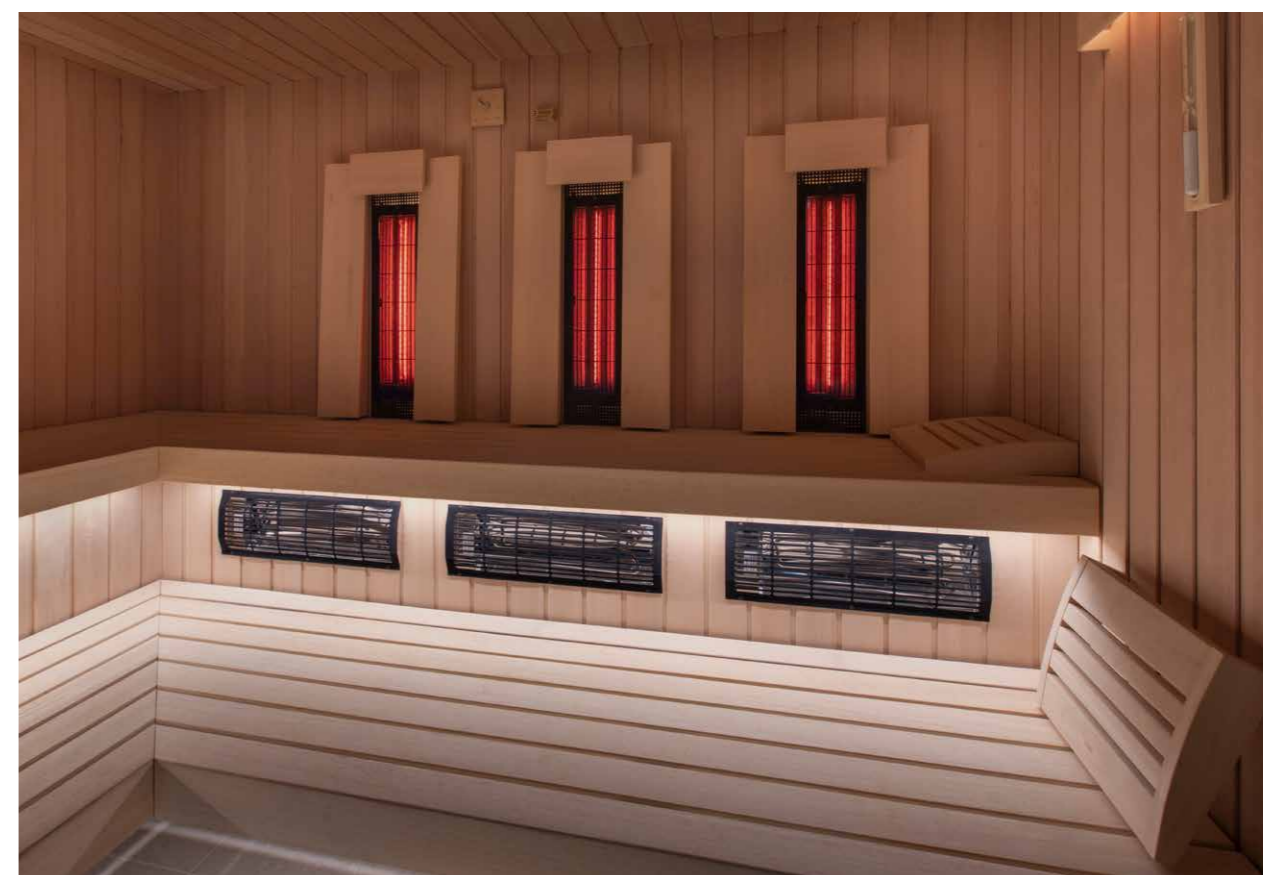

sportovních aktivitách. Díky tomu se dostaví intenzivnější prohřátí, pocení a čištění těla. Infrasedadla jsou stále oblíbenější výbavou finských i bio saun také proto, že jsou ihned připraveny k použití a nezabírají mnoho místa. Uspořádání panelů infrasedadel v sauně odpovídá jejich zacílení na určité části těla. V závislosti na něm se panely liší v intenzitě ohřevu. Můžete zvolit jen zádové opěrky s infrapanely či je doplnit o prohřátí lýtek.

zdravotní účinky

Infrasauna napomáhá intenzivnějšímu pocení a zlepšení lymfatického systému. Je častou volbou sportovců, protože ulevuje od bolesti unavených svalů po cvičení a usnadňuje rekonvalescenci po úrazu. Dochází díky ní k lepšímu prokrvení, což pomáhá hojení jizev, pohmožděnin nebo zánětů. Zlepšení krevního oběhu léčí syndrom studených nohou a představuje prevenci proti vysokému tlaku nebo onemocnění srdce. Pobyt v infrasauně posiluje relaxaci, napomáhá proti stresu a celkově zlepšuje metabolismus našeho těla.