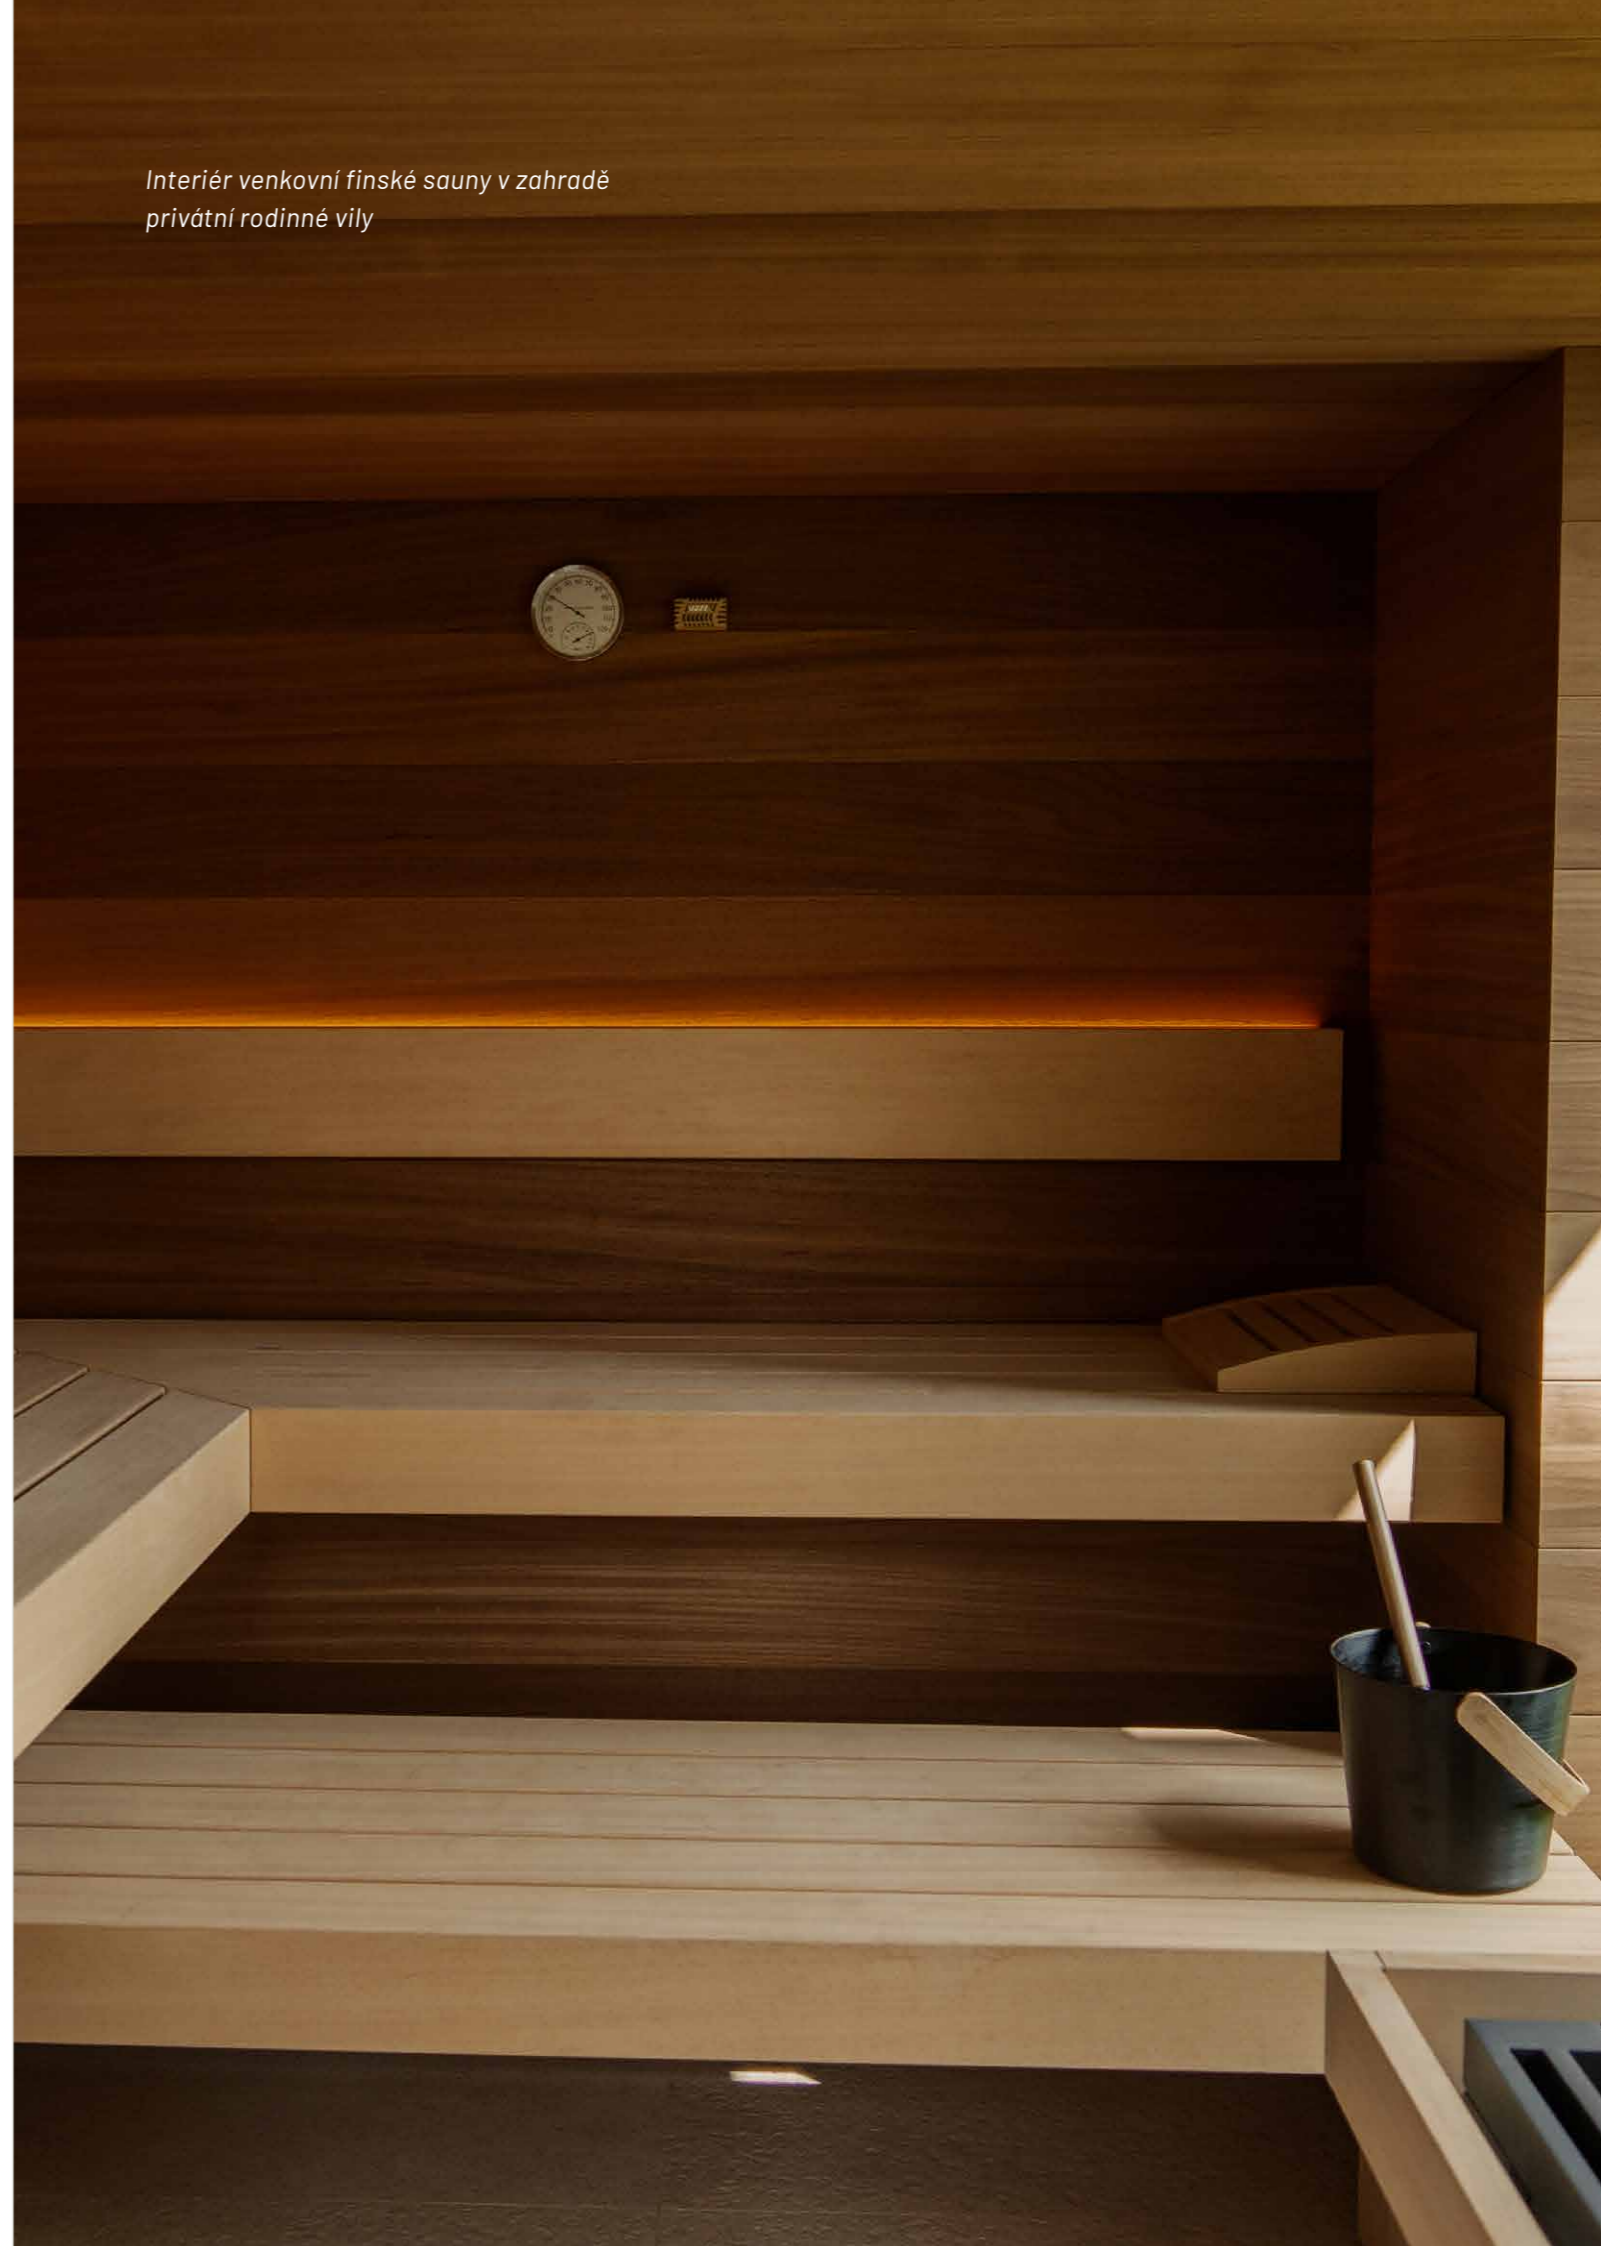

Díky nejmodernějším technologiím a neustálým inovacím, ale i preciznímu řemeslnému zpracování s úctou k tradiční ruční práci, tedy hodnotám, které představují sauny TAO, vám můžeme nabídnout ty nejkvalitnější produkty na trhu.

*Interiér venkovní finské sauny v zahradě
privátní rodinné vily*