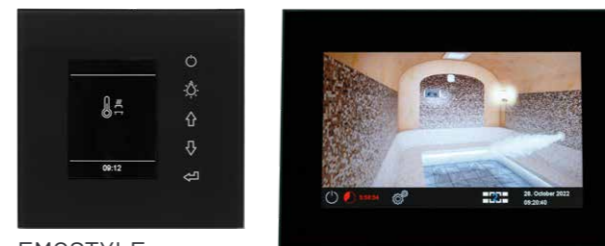

COMPACT

EMOTEC

základní

Základní ovládací panely vám nabízí to nejsnazší ovládání sauny pouze za použití několika přehledných tlačítek.

- + součástí základní výbavy většiny modelů saun, vhodné do saun bez velkého množství doplňků, velmi snadné ovládání - model Emotec nabízí ovládání přes mobilní aplikaci