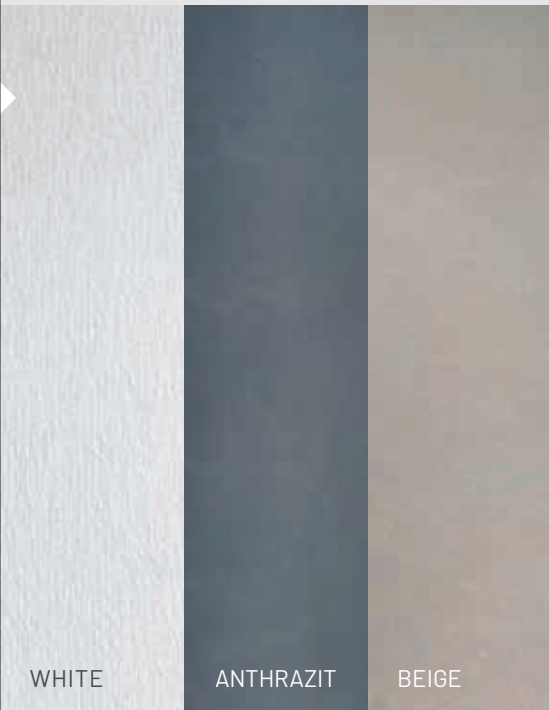

WHITE BEIGE ANTHRAZIT

Zakrytí vířivky

Vířivky RIVIERAPOOL nabízí dva základní kryty. Zatímco komerční vířivé vany se zakrývají speciálním 5 mm pěnovým krytem plujícím po hladině, privátní vířivky jsou vybaveny krytem RIVIERA TEX, dostupném ve třech barevných provedeních. Toto zakrytí je vyrobeno ze 4 částí, a proto jej lze snadno odklopit.

WHITE ANTHRAZIT BEIGE