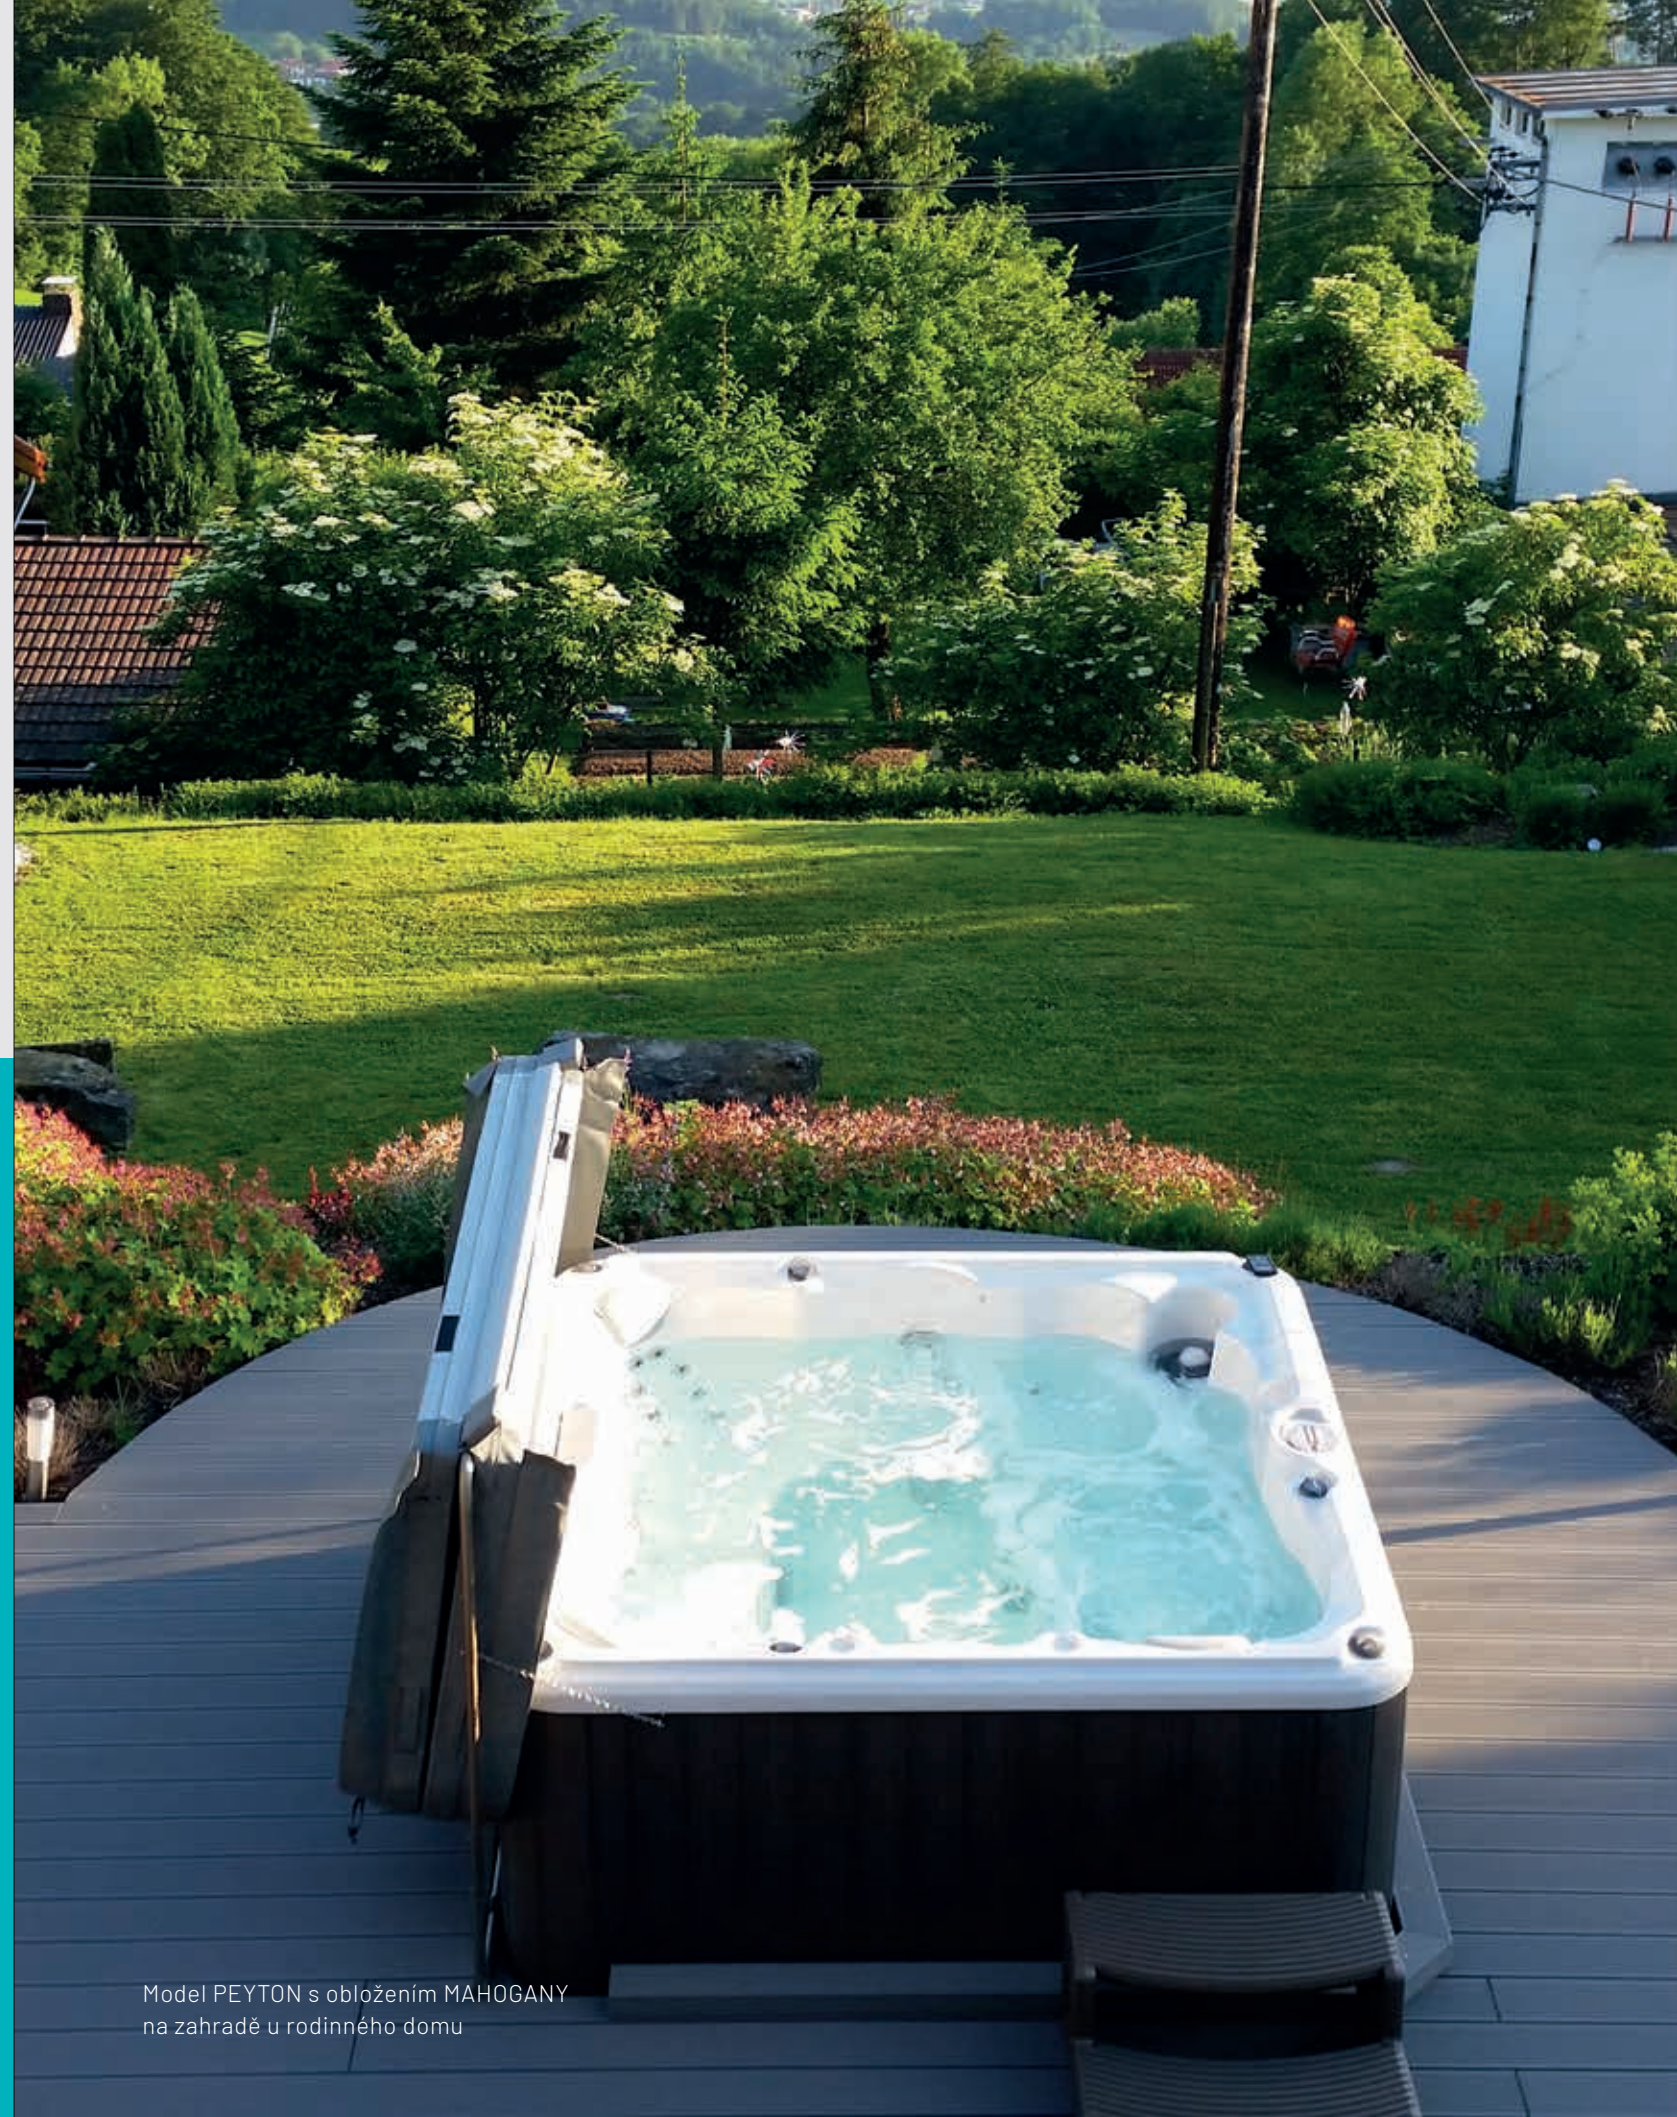

Model PEYTON s obložením MAHOGANY
na zahradě u rodinného domu

Realizace volně stojící vířivky PRADO
ve Středočeském kraji