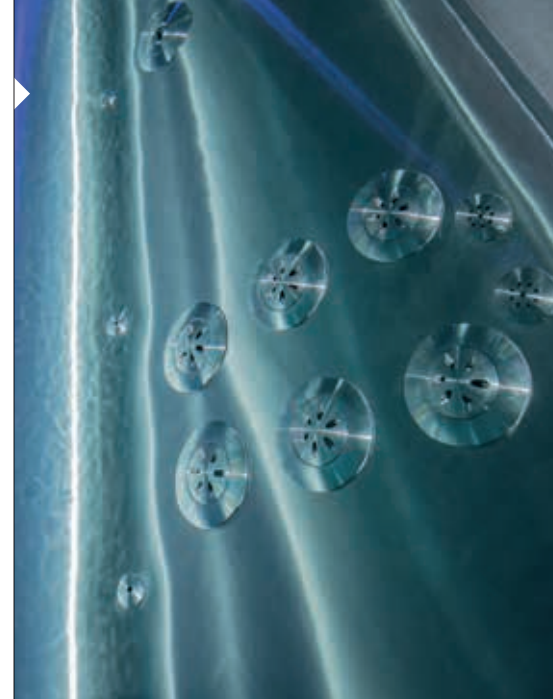

Vnější obložení

Vířivky IMAGINOX nepotřebují žádné speciální obložení. Nerez je totiž sám o sobě vhodným materiálem nejen do vnitřních projektů, ale také pro venkovní realizace. Oblíbenou variantou je celkové zapuštění vířivé vany, kdy je nejčastěji viditelná pouze nerezová hrana či mřížka přelivu. Nabízí se také možnost úplného nebo částečného obložení vířivé vany vhodným materiálem, kterému nevadí vlhkost. Radi vám s výběrem poradíme.

Zakrytí vířivky

Jednou z možností zakrytí nerezových vířivek je stejně jako u bazénu automatická roleta, která je zabudována přímo v tělesu vany. Další variantou je například posuvná terasa či speciální termoizolační kryt na míru. V případě interiérových realizací se často využívá i lehká termoizolační plachta.

Výbava vířivek IMAGINOX

Výbava vířivek IMAGINOX je oproti ostatním nabízeným značkám zcela individuální. Díky možnosti přizpůsobit si každý produkt na míru, si můžete zvolit výbavu na základě vašich individuálních přání. Podívejte se na naše standardní řešení výbavy nerezových vířivých van a inspirujte se k vytvoření vašeho ideálního produktu. Zvolte si rozmístění trysek, varianty masážních míst, typy osvětlení a ovládání. Popíšeme vám také, jak je to u nerezových vířivek se spotřebou energie či jaký zvolit systém čištění vody.

Trysky

Vyberte si z doporučených variant rozmístění trysek nebo si navrhnete jejich pozici v souladu s vašimi obtížemi. Kombinujte 6 typů hydromasážních trysek zaměřených na masáž svalů společně se vzduchovými tryskami pro jemné relaxační uvolnění.