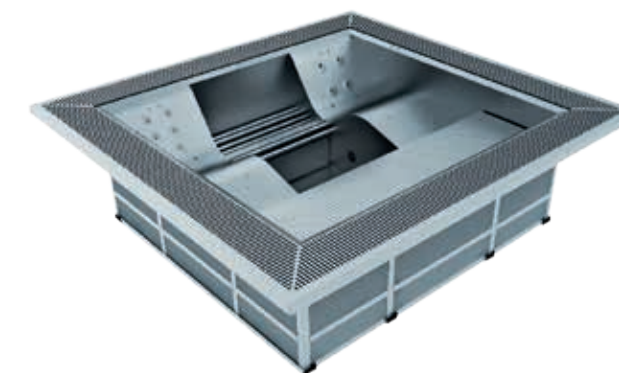

PULA

Počet masážních míst: 4-5
Rozměry skimmer: 135 x 235 x 110 cm
Rozměry přeliv: 290 x 290 x 100 cm
Objem vody: 3500 l
Hydromasážní trysky: 18
Vzduchové trysky: 16 + vzduchová lavice

Standardní vybavení: osvětlený vnitřek vířivky,
5 piezo tlačítek, 2 opěrky hlavy, tepelná izolace PUR
pěnou, možné v přelivném i skimmerovém provedení