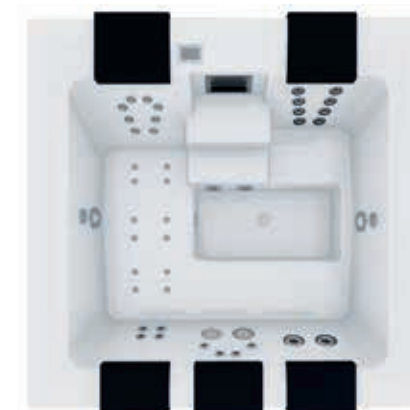

STRATO 2.4

Počet masážních míst: 5
Rozměry: 226 x 226 x 92 cm
Objem vody: 1660 l
Hydromasážní trysky: 28 (3 druhy)
Vzduchové trysky: 8

Standardní vybavení: LED RGB podvodní osvětlení, dotykový LED displej, horizontální filtr, ozónový generátor, kryt RIVIERA TEX, vnější obložení