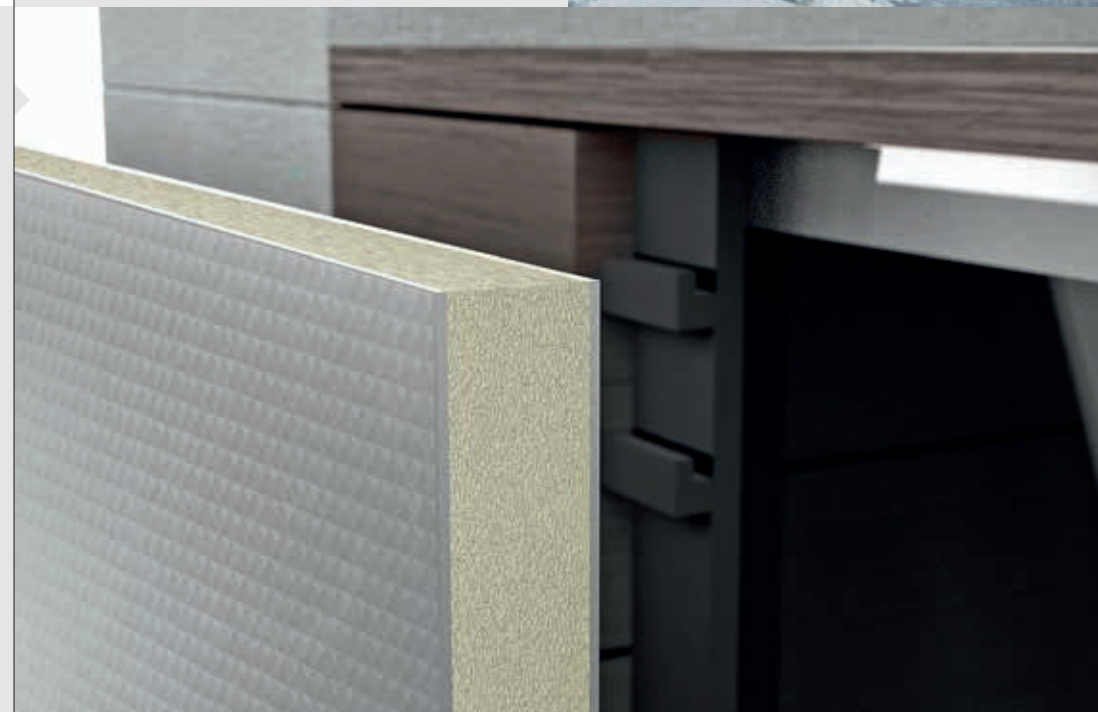

Doplňková izolace

Pro venkovní realizace zejména v horských oblastech doporučujeme doplňkovou izolaci, která výrazně sníží spotřebu energie. Pak už nebude nic bránit tomu, abyste si vychutnali příjemnou atmosféru v horké vířivce obklopené čerstvě napadaným sněhem.