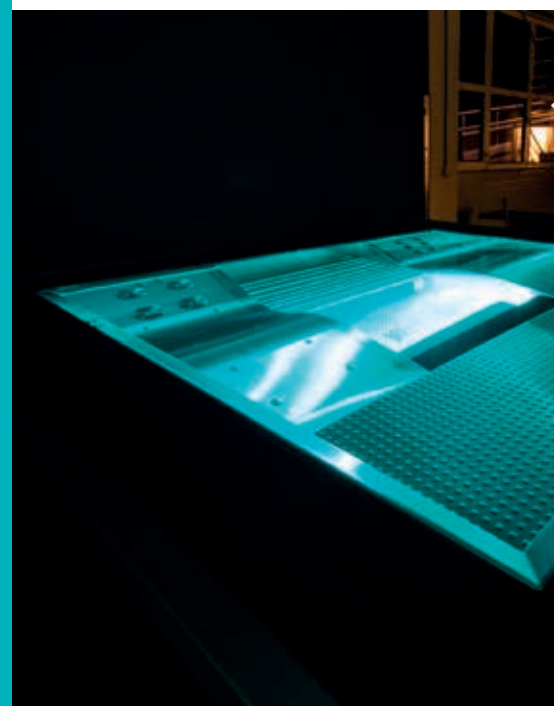

Osvětlení

V základní výbavě typizovaných modelů IMAGINOX jsou LED podvodní reflektory. Toužíte-li po světlech, která osvětlí vnitřek vířivky vaší oblíbenou barvou, anebo chcete-li barvy pravidelně měnit, vyberte si z naší nabídky podvodních reflektorů LED RGB. Kombinovat je můžete navíc i s designovým venkovním osvětlením.