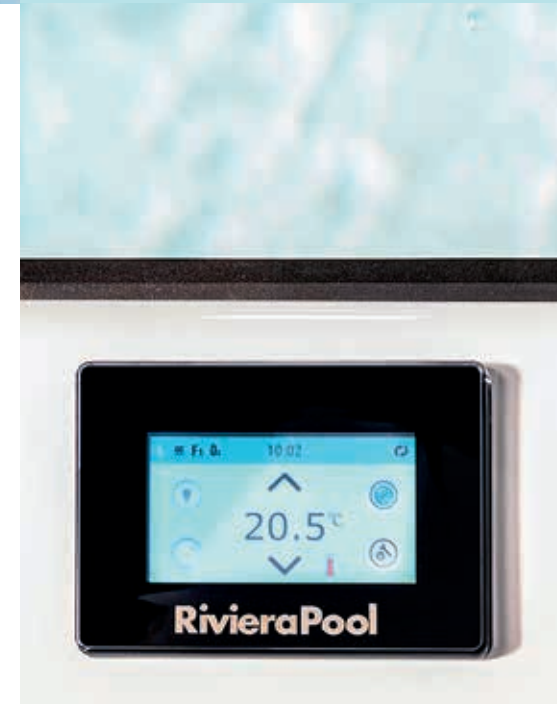

Ovládání

RIVIERAPOOL nabízí moderní barevný dotykový displej pro ovládání všech funkcí hydromasážní vany, který je možné nainstalovat buď na hranu vířivky, nebo externě na zeď. Masáž je možné nastavovat také plovoucím ovladačem z masážního místa kdekoli ve vířivce.

System čištění vody

Křišťálově čistá voda je zajištěna třífázovým čištěním, během kterého se voda přefiltruje až 120 krát za 24 hodin. V první fázi voda protéká přes kartušový filtr, který zachytí většinu nečistot. Poté je voda efektivně dezinfikována pomocí ozónu, díky čemuž je výrazně snížena spotřeba čisticích prostředků.