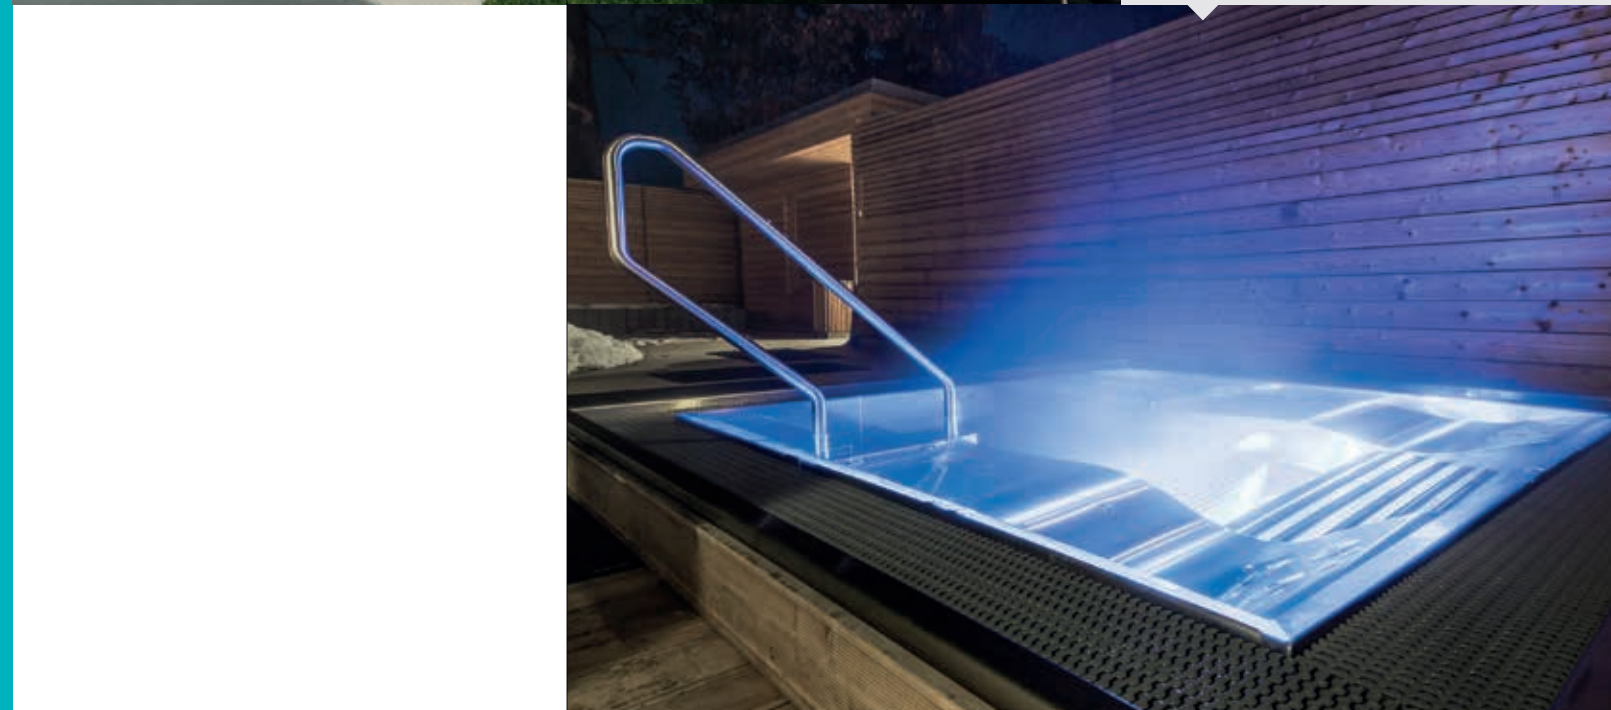

- větší tepelné ztráty
- častější údržba
- menší soukromí

Zapuštěná nebo volně stojící?

Nejspíš se vám již v tuto chvíli rýsuje přibližná představa o vaší ideální vířivce. Zůstává před vámi už jen poslední otázka – postavit vířivou vanu na již existující podklad, anebo zvolit určitou míru zapuštění? Každá z variant má své výhody i nevýhody, které byste měli pečlivě zvážit. Obecně platí, že je důležité zajistit přístup k technologii vířivky. Co se týče pohodlí, je nejoblíbenější formou částečné zapuštění, které poskytuje dostatečný komfort i bezpečnost při vstupu a výstupu z vířivé vany. Naopak z pohledu designu je nejžádanější zcela zapuštěná vířivka. Volně stojící vana zase nabízí velmi snadnou a rychlou instalaci bez složité stavební přípravy.