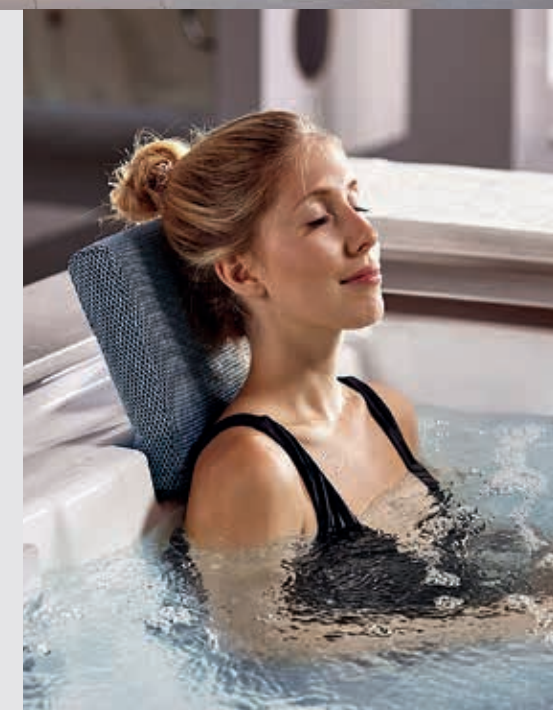

Mobilní aplikace

Připojte si vířivku k Wi-Fi a ovládejte všechny její funkce skrze mobilní aplikaci na vašem smartphonu nebo tabletu odkudkoliv a kdykoliv.