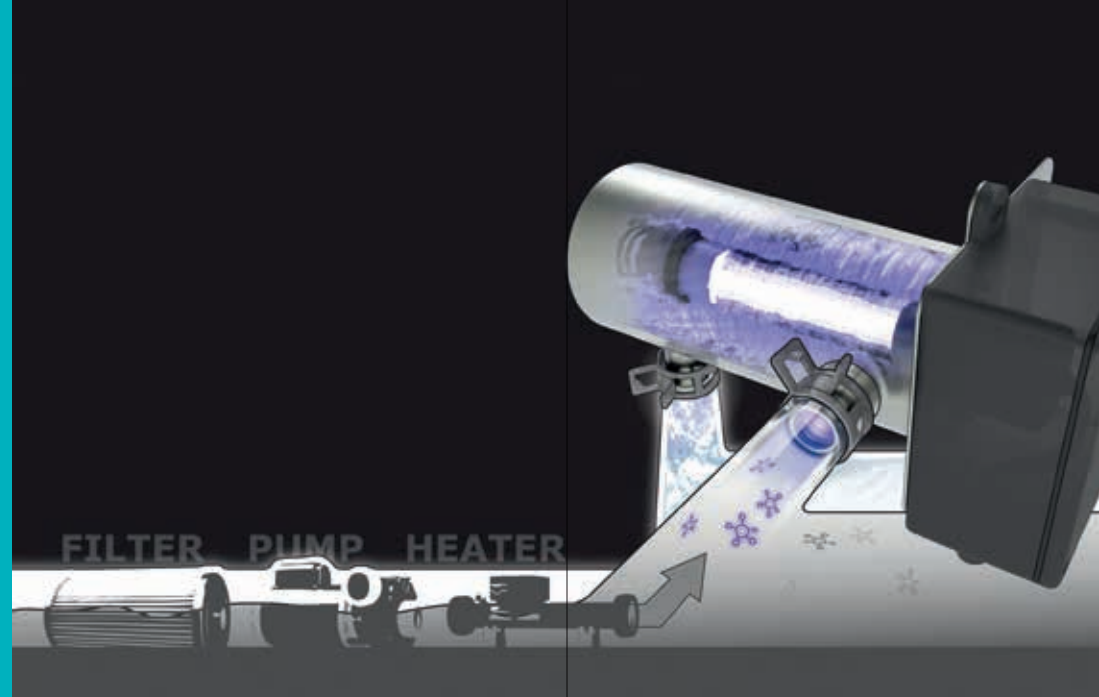

Technologie vířivek

Technologie čištění vody je klíčovým komponentem každé hydromasážní vany. Zajišťuje, aby byla voda neustále průzračně čistá a dosahovala požadovaných hodnot, což je důležité nejen z hygienického hlediska, ale také pro dlouhodobou funkčnost jednotlivých komponentů vířivky. Z toho důvodu nabízíme jen vysoce kvalitní značky vířivých van SUNDANCE SPAS, RIVIERAPOOL a IMAGINOX, které mají technologie dezinfekce vody uzpůsobené svým produktům na míru. Porovnejte rozdíly mezi nimi – přinášíme vám souhrnný přehled výhod jednotlivých technologií.

Technologie SUNDANCE SPAS

Společnost SUNDANCE SPAS vyvinula speciální systém technologie CLEARRAY ACTIVE OXYGEN, kdy je voda čištěna pomocí ozonového generátoru a UV lampy.

- Zničí až 99,99 % vodních bakterií a virů
- Montována již ve výrobě do každého modelu
- Výrazné snížení spotřeby dezinfekčních prostředků
- Snadná výměna žárovky UV lampy
- Topné těleso z odolné nerezové oceli či titanová spirála

Technologie RIVIERAPOOL

Technologie čištění vody ve vířivkách RIVIERAPOOL je založena na ozónové dezinfekci. Kompaktní ozónový generátor produkuje přírodní čistý ozón a mísí jej s proudem vody, čímž jej čistí.

- Vysoce účinná dezinfekční technologie
- Neustále generuje velké množství ozónu
- O 1/3 úspornější než konvenční UV generátory
- U modelů určených k zapuštění nutnost umístění technologie do technické šachty či místnosti, a to v maximální vzdálenosti 10 m od vířivky
- u komerčních modelů je technologie řešena individuálně

Technologie IMAGINOX

IMAGINOX do svých van instaluje plně automatický systém s pískovou filtrací a automatickým dávkováním chemie, což velmi zjednodušuje péči o vířivku. Čištění vody probíhá na bázi chloru, elektrolyzy soli nebo kyslíkové chemie.

- Plně automatické dávkování chemie a kontrola kvality vody – bez náročné obsluhy
- Velmi účinná dezinfekce
- Umístění technologie v technické místnosti
- Možné doplnit o UV lampy či generátor ozónu