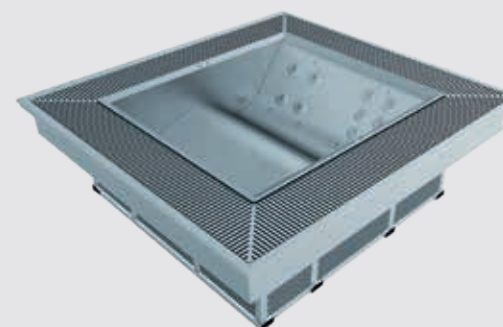

Kompaktní modely

Kompaktní samonosné modely vířivek IMAGINOX by vám měly pomoci lépe si představit, jak může vaše hydromasážní vana vypadat. Ať už si vyberete čtvercový model LIDO pro dvě osoby, její větší variantu PULA, anebo se vám zalíbí kulatá vířivka CULUS, tak neuděláte chybu. V případě, že hledáte velkou variantu hydromasážní vany například do komerčního provozu, bude pro vás obdélníková vířivka GRANDO s místem až pro 8 dospělých osob tou správnou volbou. Každý z kompaktních modelů můžeme navíc zcela přizpůsobit vašim individuálním potřebám.

LIDO

Počet masážních míst: 2
Rozměry skimmer: 166 x 147 x 70 cm
Rozměry přeliv: 226 x 207 x 60 cm
Objem vody: 800 l
Hydromasážní trysky: 18
Vzduchové trysky: 16

Standardní vybavení: LED podvodní osvětlení,
4 piezo tlačítka, tepelná izolace PUR pěnou
Možnost objednání ve skimmerové i přelivné variantě