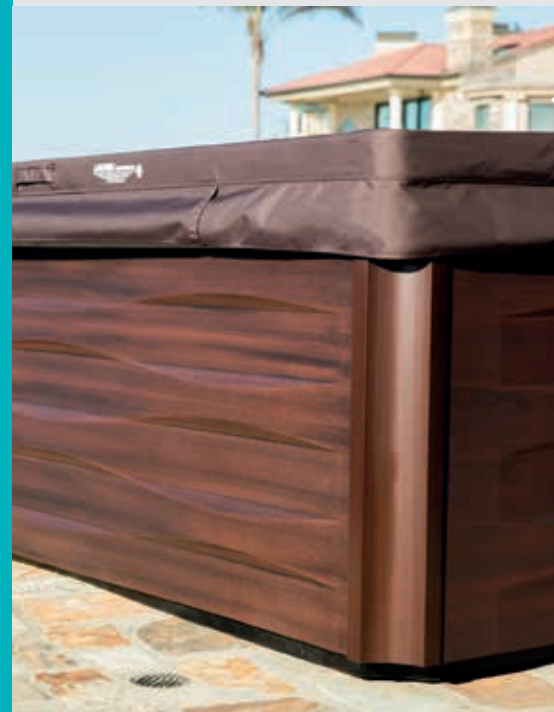

Zakrytí vířivky

Vířivky řad 680, 780 a 880 jsou vybaveny černým termoizolačním a voděodolným krytem SUNSTRONG ze speciální textilie odolné vůči UV záření. Modely řady 980 jsou standardně vybaveny černým krytem SUNSTRONG EXTREME s extra dobrými termoizolačními vlastnostmi. Aby nedocházelo k usazování sněhu na jeho povrchu, svažuje se kryt od středu pozvolně k okrajům vířivky. Pokud se tedy má vaše vířivka nacházet v horské oblasti, doporučujeme i u modelů nižších řad zvolit za příplatek kryt SUNSTRONG EXTREME.