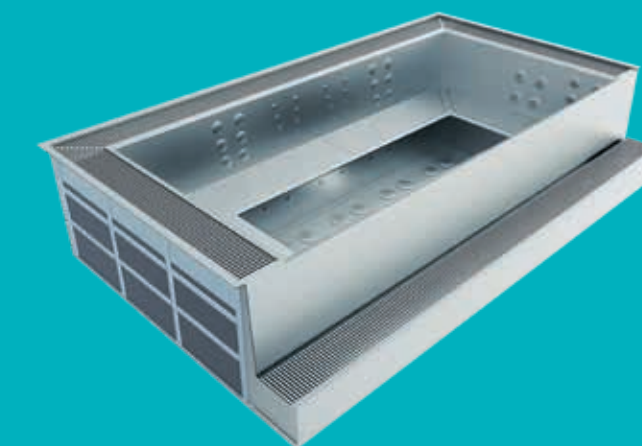

GRANDO

Počet masážních míst: 8
Rozměry skimmer: 365 x 193 x 110 cm
Rozměry přeliv: 425 x 252 x 100 cm
Objem vody: 4800 l
Hydromasážní trysky: 64
Vzduchové trysky: plnostěnná vzduchová lavice

Standardní vybavení: LED podvodní osvětlení,
4 piezo tlačítka, tepelná izolace PUR pěnou
Možnost objednání ve skimmerové i přelivné variantě