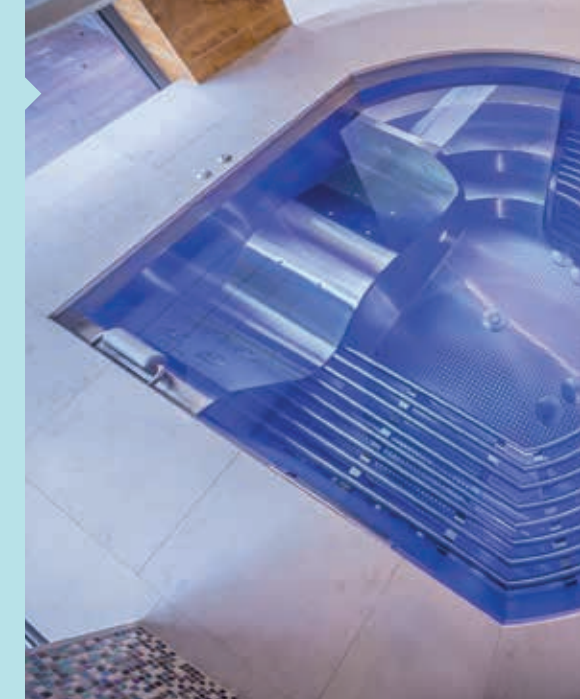

Zakrytí vířivky

Jednou z možností zakrytí nerezových vířivek je stejně jako u bazénu automatická roleta, která je zabudována přímo v tělesu vany. Další variantou je například posuvná terasa či speciální termoizolační kryt na míru. V případě interiérových realizací se často využívá i lehká termoizolační plachta.

Výbava vířivek IMAGINOX

Výbava vířivek IMAGINOX je oproti ostatním nabízeným značkám zcela individuální. Díky možnosti přizpůsobit si každý produkt na míru, si můžete zvolit výbavu na základě vašich individuálních přání. Podívejte se na naše standardní řešení výbavy nerezových vířivých van a inspirujte se k vytvoření vašeho ideálního produktu. Zvolte si rozmístění trysek, varianty masážních míst, typy osvětlení a ovládání. Popíšeme vám také, jak je to u nerezových vířivek se spotřebou energie či jaký zvolit systém čištění vody.

Trysky

Vyberte si z doporučených variant rozmístění trysek nebo si navrhnete jejich pozici v souladu s vašimi obtížemi. Kombinujte 6 typů hydromasážních trysek zaměřených na masáž svalů společně se vzduchovými tryskami pro jemné relaxační uvolnění.

Masážní místa

Vybírat si můžete z ergonomicky tvarovaných plnostěnných nebo trubkových masážních míst a lehátek, které můžete doplnit je různými hydromasážními tryskami – nejlépe tak, abyste docílili kombinace hloubkové akupresurní a jemné perličkové masáže.