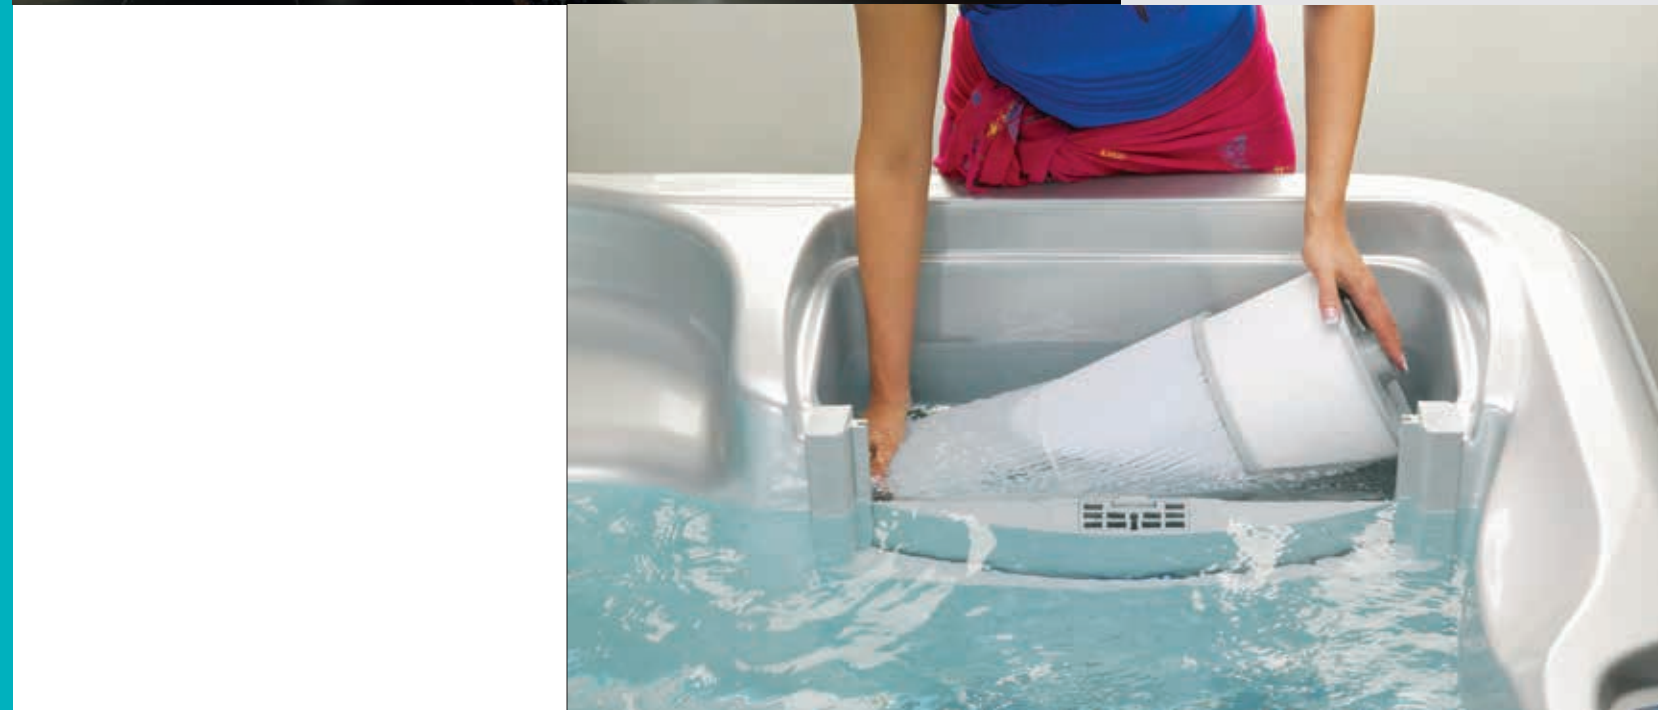

Nerezové vířivky

cca 10 minut měsíčně*

Díky automatizovanému dávkování chemie a pískovému filtru je péče o vířivky IMAGINOX ještě snazší. Zabere vám průměrně 10 minut měsíčně.

- Čištění košů pro zachyt hrubých nečistot – 1x za měsíc
- Doplnování zásobníku chemie – 1x za dva měsíce