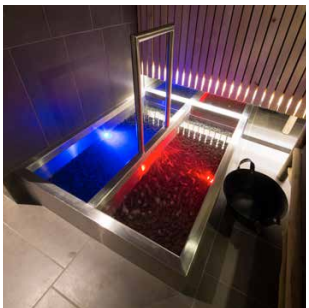

sugestívne
podsvietenie horúcich
a chladných bazénikov