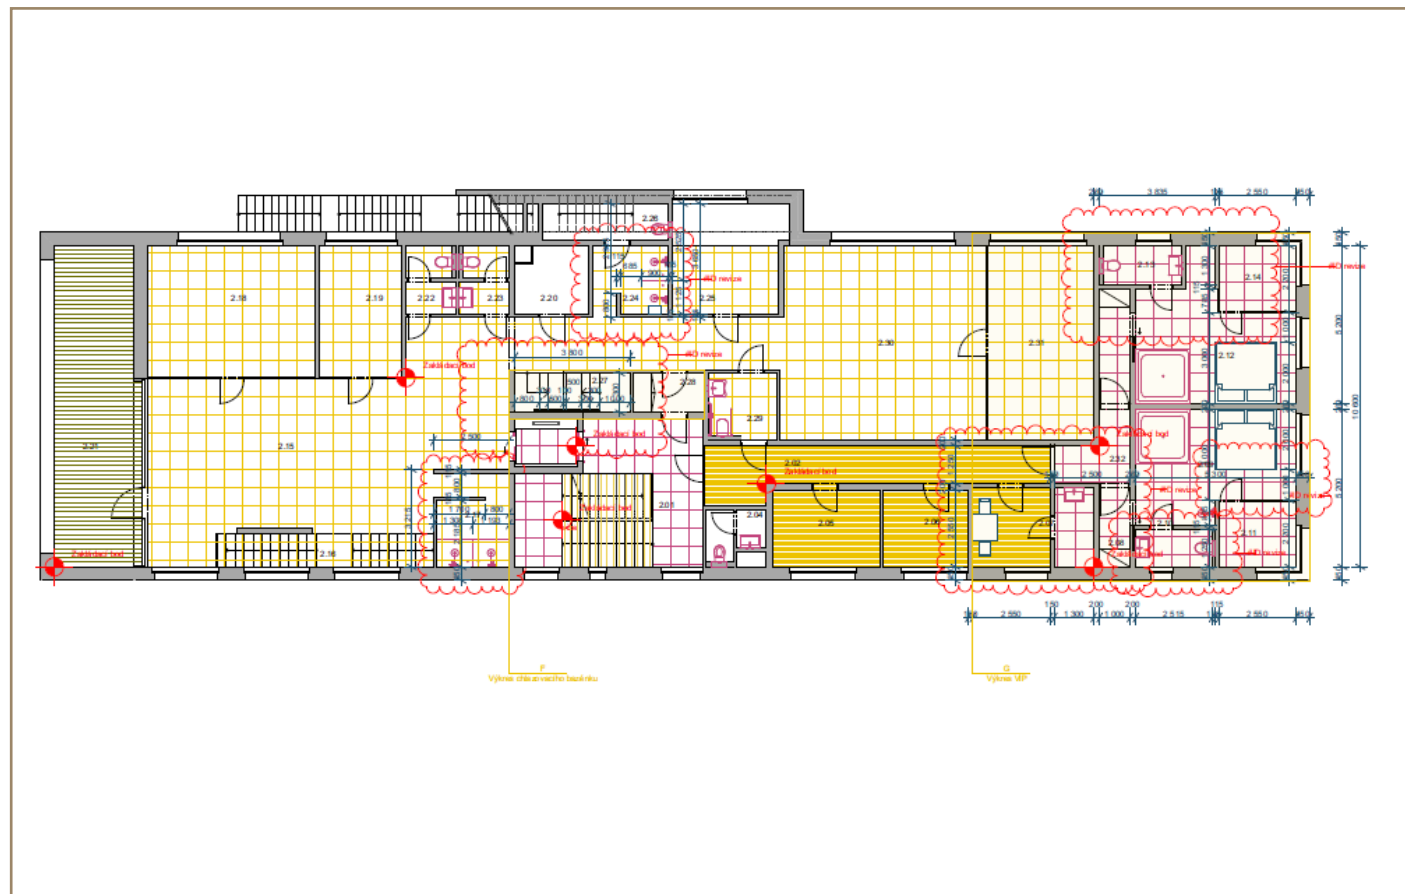

špecifikácia Projekt obsahuje nasledujúce wellness produkty:

- nerezový bazén IMAGINOX 12,1x5,9 m
 - nerezová vírivka IMAGINOX CULUS \varnothing 2,5 m
 - finska sauna TAO TRUST 5,4x5,3 m
 - bio sauna TAO TRUST 4,3x2,5 m
 - parná kabína TAO 2,4x2 m
 - nerezový Kneippov chodník 2,8x0,7 m
 - ochladzovacie vedro 18 l
 - ľadovač ZIEGRA
- PRIVAT SPA:
- 2x finska sauna TAO TRUST 2,4x2,1 m

mierka
1:50

výkres č.
SP0275-00-03

UKÁŽKA PRVKOV WELLNESS

komerčná parná kabína
TAO s moderným
keramickým obkladom

interiér komerčnej
fínskej sauny TAO
TRUST

nerezový Kneippov
chodník s dizajnovým
nástenným reliéfom

popis
návrh rozvrhnutia 2. poschodia wellness

pohľad
pôdorys

mierka
1:50

výkres č.
SP0275-00-04

PLAVECKÝ BAZÉN IMAGINOX

špecifikácia prelivový nerezový bazén 12,1x5,9 m
výbava:

- rovné schodisko s plným bokom a zákazkovým zábradlím
- napojenie na stenu s pieskovcovým obkladom pozdĺž dlhšej strany bazéna
- vodopád zabudovaný do steny
- LED osvetlenie
- cirkulačné trysky

UKÁŽKA PRVKOV WELLNESS

rovné schodisko
s nerezovým
zábradlím

obdĺžnikový nástenný
vodopád

odpočinkové lehátko
do bazénovej haly

popis
nerezový plavecký bazén

pohľad
3D vizualizácia

mierka
/

výkres č.
/