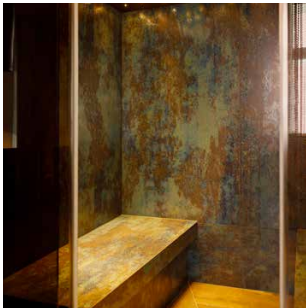

UKÁŽKA PRVKOV WELLNESS

rovné schodisko
s nerezovým
zábradlím

obdĺžnikový nástenný
vodopád

odpočinkové lehátko
do bazénovej haly

popis
nerezový plavecký bazén

pohľad
3D vizualizácia

mierka
/

výkres č.
/

pohľad
3D vizualizácia

mierka
/

výkres č.
/

PARNÁ KABÍNA TAO

špecifikácia parný kúpeľ TAO 2,4x2 m
výbava:

- parogenerátor + vstrekovanie arómy
- vyhrievané 1stupňové lavice
- podsvietenie lavíc a výdychu pary

UKÁŽKA PRVKOV WELLNESS

dizajnová sprcha
v minimalistickej
čiernej

kvalitný kamenný
obklad s výrazným
žilkovaním

popis
interiér parnej kabíny

pohľad
3D vizualizácia

mierka
/

výkres č.
/

FÍNSKA SAUNOVÁ KABÍNA TAO