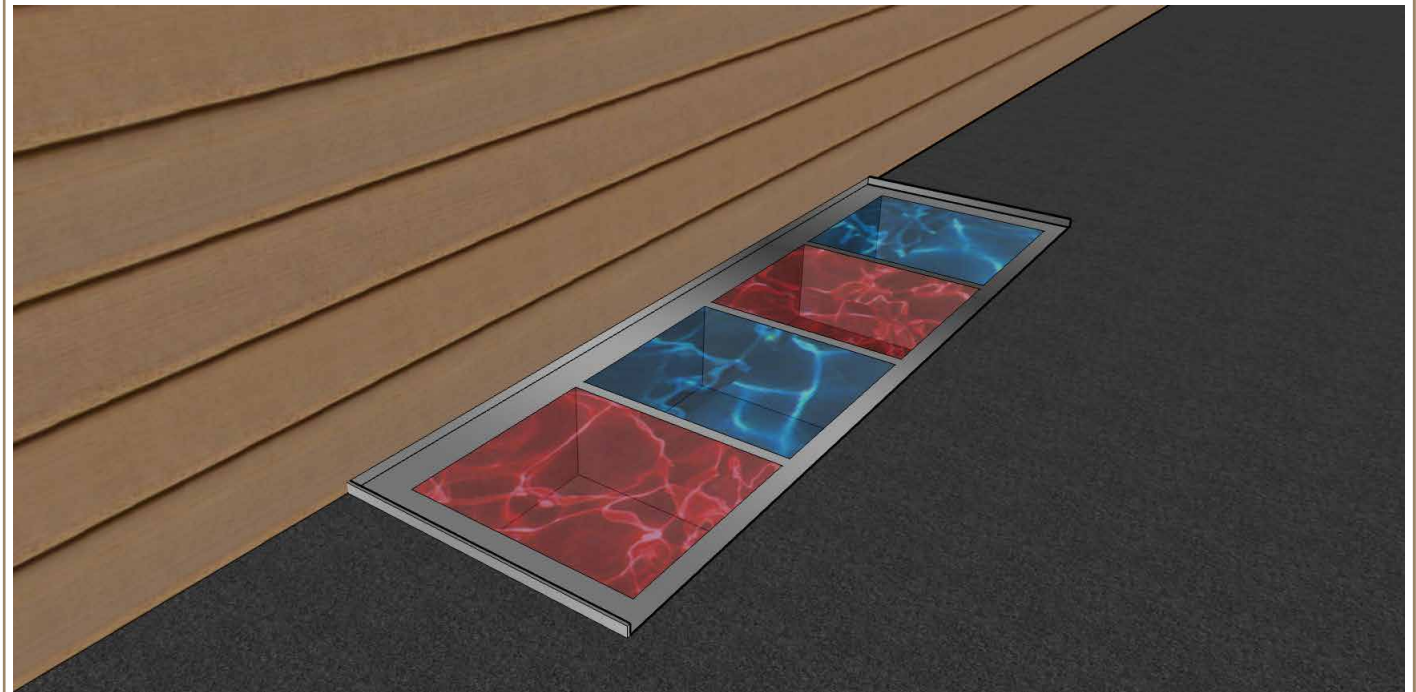

UKÁŽKA PRVKOV WELLNESS

dizajnová sprcha
v minimalistickej
čiernej

kvalitný kamenný
obklad s výrazným
žilkovaním

popis
interiér parnej kabíny

pohľad
3D vizualizácia

mierka
/

výkres č.
/

FÍNSKA SAUNOVÁ KABÍNA TAO

obkladové drevo
- kartáčovaný
thermosmrek

popis
interiér saunovej kabíny TRUST

pohľad
3D vizualizácia

mierka
/

výkres č.
/

KNEIPPOV CHODNÍK IMAGINOX

špecifikácia nerezový obdĺžnikový Kneippov chodník
2,8x0,7 m so štyrmi bazénikmi, tmavými
a svetlými okruhliakmi a sugestívnym
podsvietením

UKÁŽKA PRVKOV WELLNESS

dizajnová nástenná
aplikácia so zábradlím
pozdĺž chodníka

sugestívne
podsvietenie horúcich
a chladných bazénikov

popis
nerezový Kneippov chodník pri stene

pohľad
3D vizualizácia

mierka
/