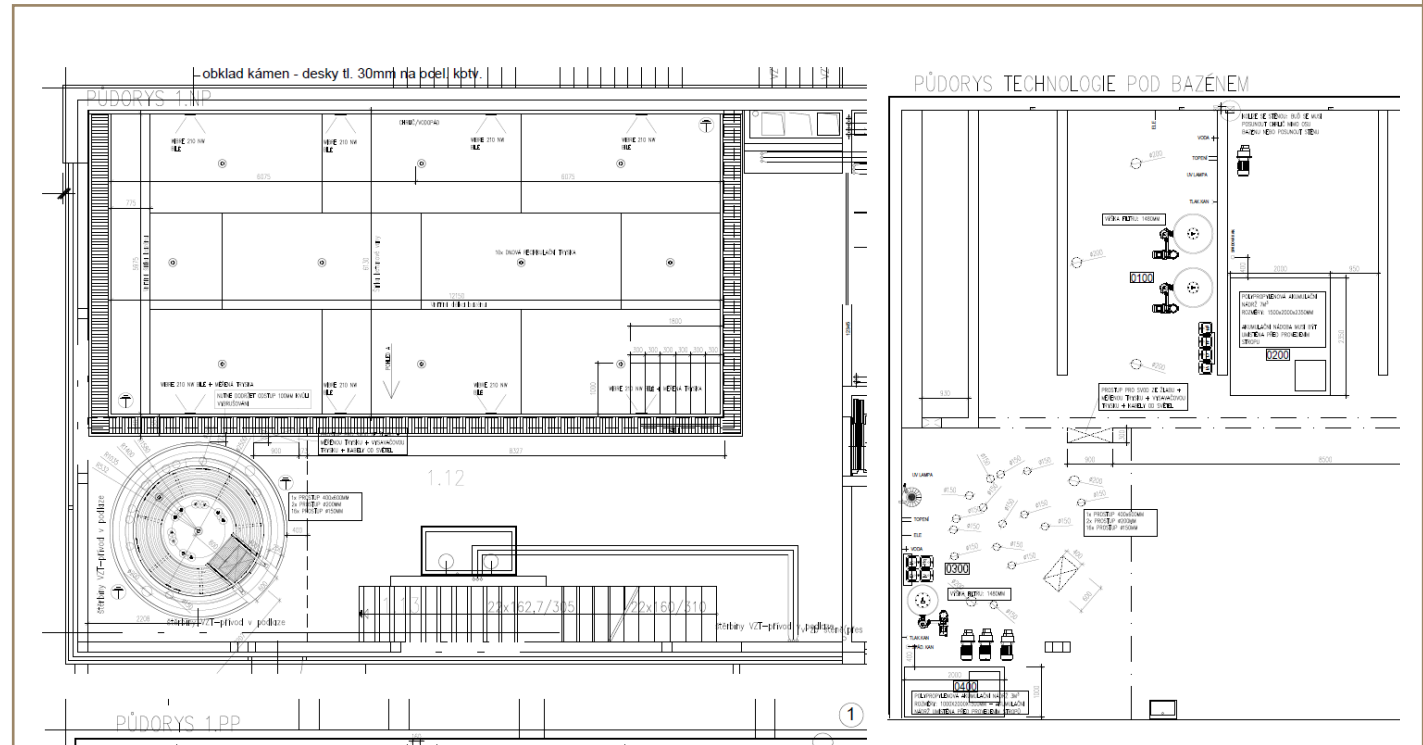

popis
návrh rozvrhnutia prízemnia wellness

pohľad
pôdorys

mierka
1:50

výkres č.
SP0275-00-03