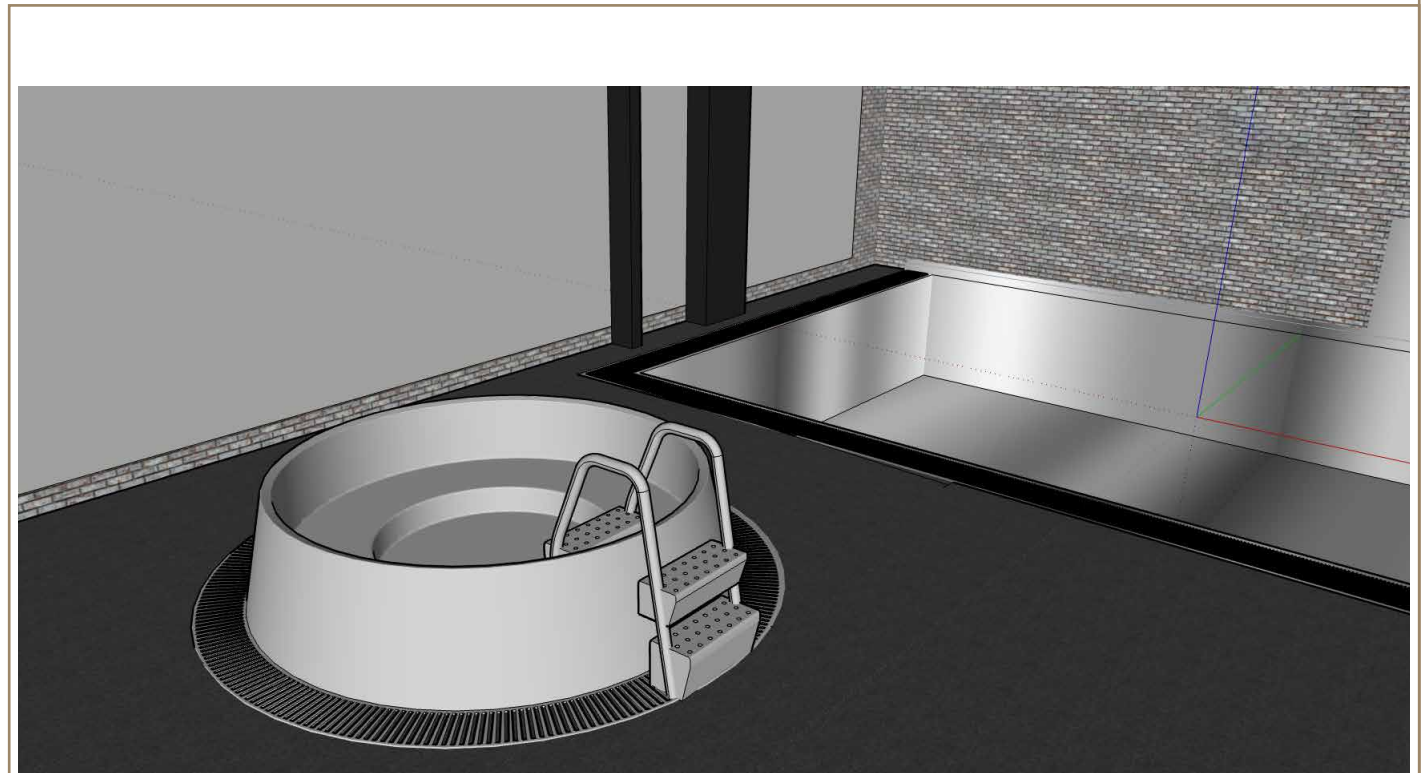

KRUHOVÁ VÍRIVKA IMAGINOX

špecifikácia prelivová nerezová vírivka,
vnútorné \varnothing 2,5 m, vonkajšie \varnothing 3,1 m
kapacita 5 osôb

výbava:

- masážna rúrková lavica
- hydromasážne trysky
- LED osvetlenie
- cirkulačné trysky
- zákazkové schodisko

UKÁŽKA PRVKOV WELLNESS

vnútorná výbava
nerezovej vírivky
s RGB osvetlením

dizajnový prvok
v podobe okruhlíakov
zakrývajúcich
prelivový žlab

hydromasážne
lehátko s masážnymi
tryskami

popis
nerezová prelivová vírivka

pohľad
3D vizualizácia

mierka
/

výkres č.
/

PARNÁ KABÍNA TAO

špecifikácia parný kúpeľ TAO 2,4x2 m
výbava:

- parogenerátor + vstrekovanie arómy
- vyhrievané 1stupňové lavice
- podsvietenie lavíc a výdychu pary

UKÁŽKA PRVKOV WELLNESS

dizajnová sprcha
v minimalistickej
čiernej

kvalitný kamenný
obklad s výrazným
žilkovaním

popis
interiér parnej kabíny

pohľad
3D vizualizácia

mierka
/

výkres č.
/

FÍNSKA SAUNOVÁ KABÍNA TAO