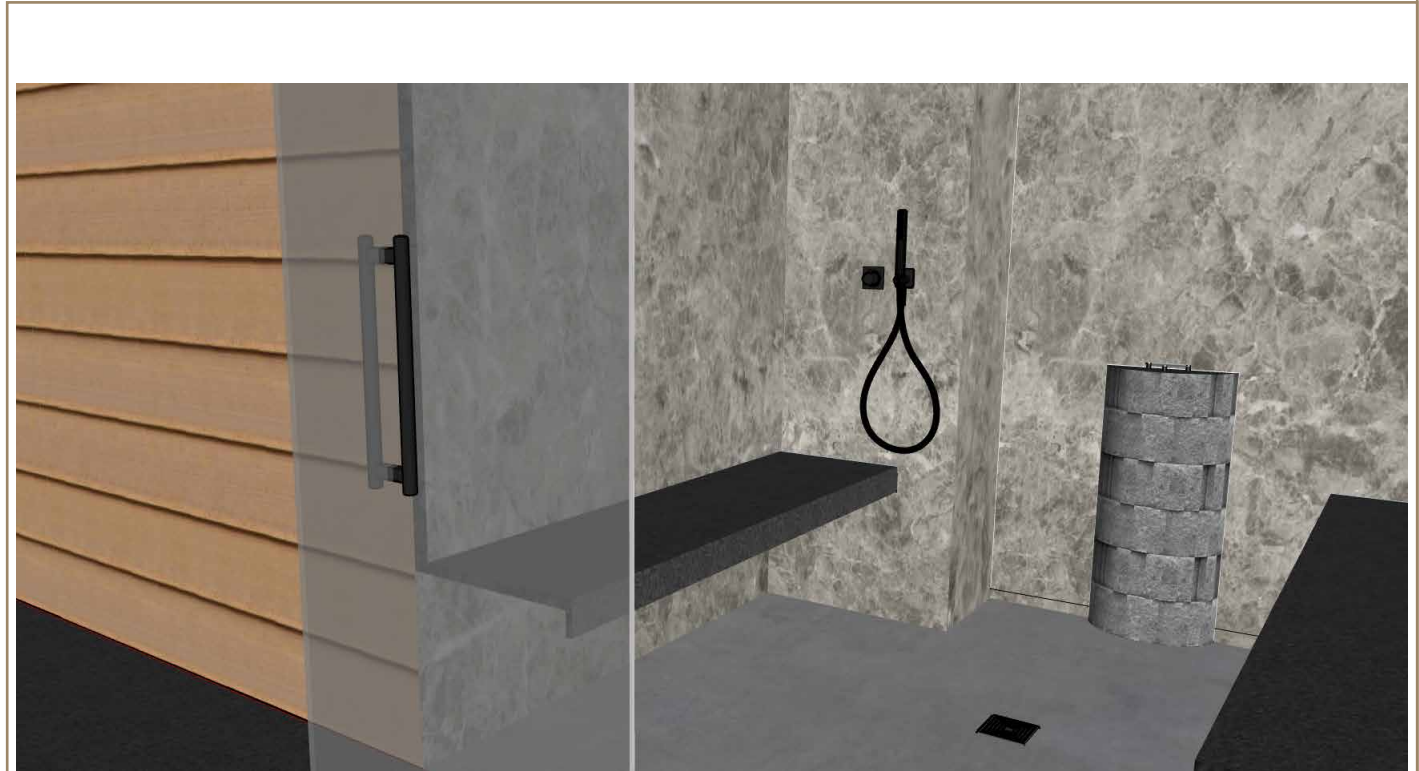

pohľad
3D vizualizácia

mierka
/

výkres č.
/

PARNÁ KABÍNA TAO

špecifikácia parný kúpeľ TAO 2,4x2 m
výbava:

- parogenerátor + vstrekovanie arómy
- vyhrievané 1stupňové lavice
- podsvietenie lavíc a výdychu pary

UKÁŽKA PRVKOV WELLNESS

dizajnová sprcha
v minimalistickej
čiernej

kvalitný kamenný
obklad s výrazným
žilkovaním

popis
interiér parnej kabíny

pohľad
3D vizualizácia

mierka
/

výkres č.
/

FÍNSKA SAUNOVÁ KABÍNA TAO