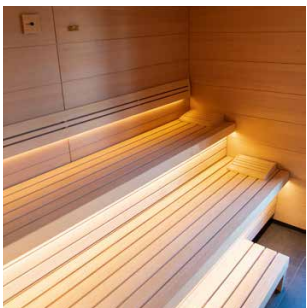

nerezový Kneippov
chodník s dizajnovým
nástenným reliéfom

interiér komerčnej
fínskej sauny TAO
TRUST