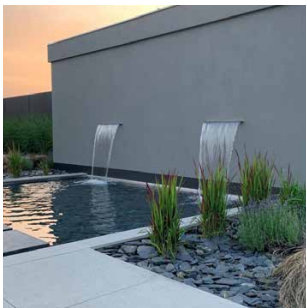

UKÁŽKA PRVKOV WELLNESS

rovné schodisko
s nerezovým
zábradlím

obdĺžnikový nástenný
vodopád

odpočinkové lehátko
do bazénovej haly

popis
nerezový plavecký bazén

pohľad
3D vizualizácia

mierka
/

výkres č.
/