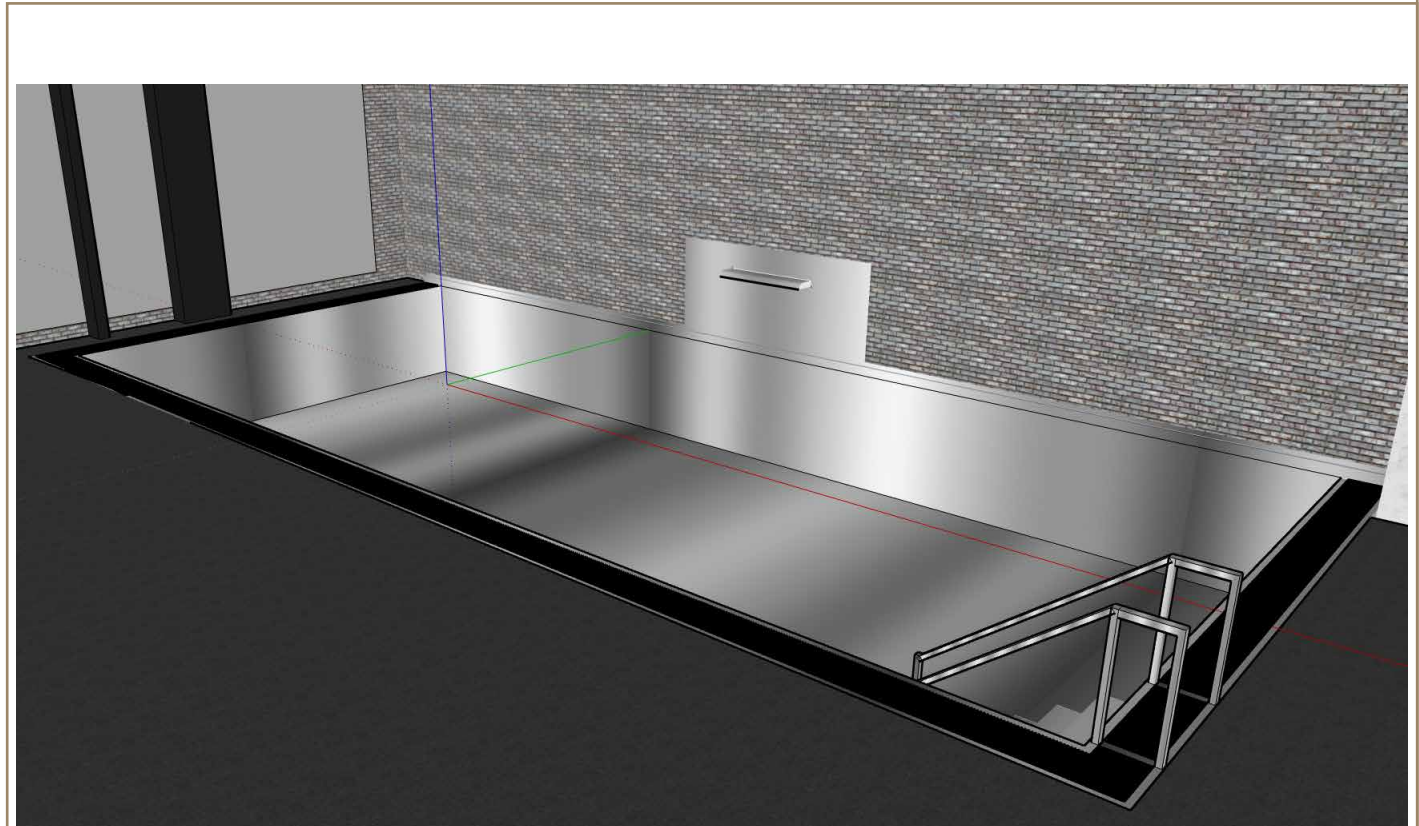

popis
návrh rozvrhnutia 2. poschodia wellness

pohľad
pôdorys

mierka
1:50

výkres č.
SP0275-00-04

PLAVECKÝ BAZÉN IMAGINOX

špecifikácia prelivový nerezový bazén 12,1x5,9 m
výbava:

- rovné schodisko s plným bokom a zákazkovým zábradlím
- napojenie na stenu s pieskovcovým obkladom pozdĺž dlhšej strany bazéna
- vodopád zabudovaný do steny
- LED osvetlenie
- cirkulačné trysky

UKÁŽKA PRVKOV WELLNESS

rovné schodisko
s nerezovým
zábradlím

obdĺžnikový nástenný
vodopád

odpočinkové lehátko
do bazénovej haly

popis
nerezový plavecký bazén

pohľad
3D vizualizácia

mierka
/

výkres č.
/

KRUHOVÁ VÍRIVKA IMAGINOX

špecifikácia prelivová nerezová vírivka,
vnútorné \varnothing 2,5 m, vonkajšie \varnothing 3,1 m
kapacita 5 osôb

výbava:

- masážna rúrková lavica
- hydromasážne trysky
- LED osvetlenie
- cirkulačné trysky
- zákazkové schodisko