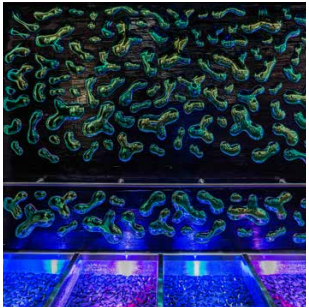

KNEIPPOV CHODNÍK IMAGINOX

špecifikácia nerezový obdĺžnikový Kneippov chodník
2,8x0,7 m so štyrmi bazénikmi, tmavými
a svetlými okruhliakmi a sugestívnym
podsvietením

UKÁŽKA PRVKOV WELLNESS

dizajnová nástenná
aplikácia so zábradlím
pozdĺž chodníka