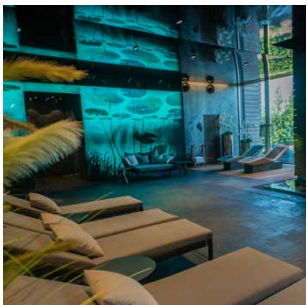

UKÁŽKA PRVKOV WELLNESS

rovné schodisko
s nerezovým
zábradlím

obdĺžnikový nástenný
vodopád

odpočinkové lehátko
do bazénovej haly

popis
nerezový plavecký bazén

pohľad
3D vizualizácia

mierka
/

výkres č.
/