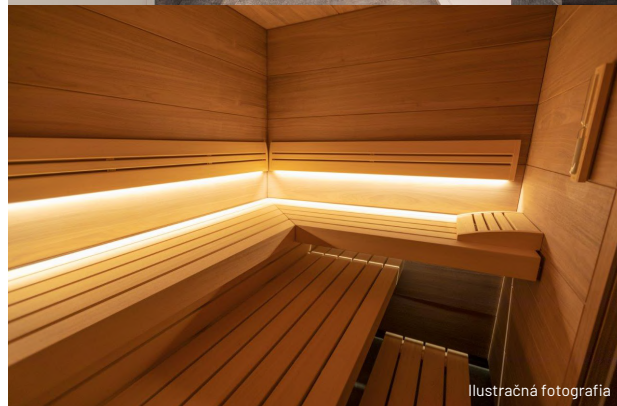

Ilustračná fotografia