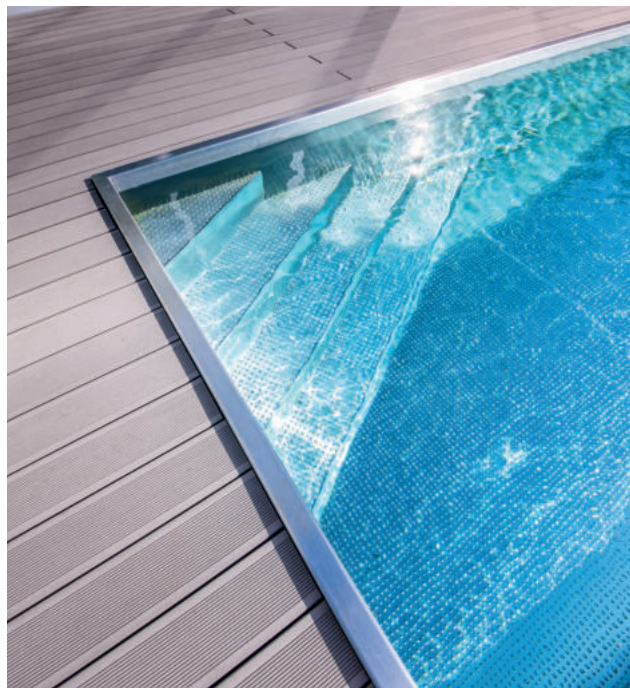

BAZÉNOVÉ TELESO

Rozmer bazéna 7 x 3 x 1,4 m, konštrukcia telesa s bočnou vzperou vrátane zateplenia
Nopované dno
Vykonzolované schodíky
Biele LED osvetlenie
Dnová výpusť
Cirkulačné trysky
Skimmer
Automatické dopúšťanie

Cena **40 890 €**

TECHNOLÓGIE ÚPRAVY VODY

Laminátový filter BEHNCKE FEX 3/500
Filtročná náplň
Manuálny 6 cestný ventil 11/2"
Automatické dávkovanie chémie - meria a dávkuje dezinfekciu a pH
Obehové čerpadlo SPECK COMFORT 8 m³
Regulátor tlaku dopustenie + predfilter
Prevádzkové náplne (Cl, pH-)
Sada na údržbu bazéna (teleskopická tyč, kefa, sieťka, tester)

Cena **3 900 €**

MONTÁŽ

Montáž bazéna + prvkov + potrubia
Montáž technológie a elektroinštalácia

Cena **3 100 €**

Cena spolu bez DPH **47 850 €**

- Vzhľadom k preprave bazéna v celku vhodný hlavne pre vonkajšiu inštaláciu
- Možnosť vybavenia rôznymi druhmi schodíkov, protiprúdom, masážami, RGB osvetlením alebo zakrývacou roletou či zastrešením za príplatok
- 10 rokov záruka na bazénové teleso
- Jednoduchá stavebná pripravenosť a rýchla realizácia
- Cena nezahŕňa dopravu a stavebné práce

Pre viac informácií kontaktujte obchodné oddelenie alebo navštívte jeden z našich showroomov (Bratislava, Praha, Vrchatovy Janovice).

AQUAMARINE SPA s.r.o

Bazová 14
821 08 Bratislava
Slovenská republika
IČ:46175270 DIČ:2023263055

Tel.: +421 2 3301 4252
E-mail: info@aquamarinespa.sk

www.aquamarinespa.sk