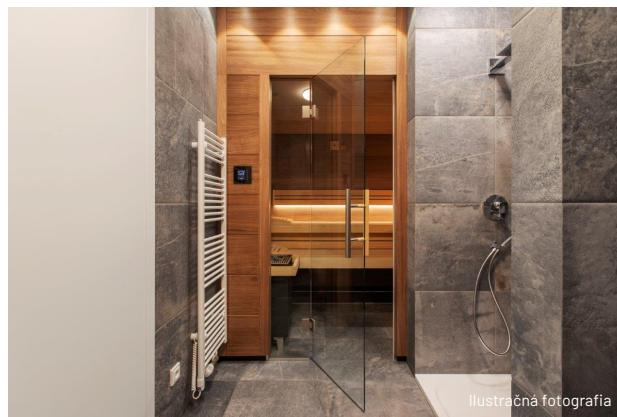

SAUNA TIRO

Cenová ponuka

Fínske sauny českej značky TAO sú jedinečné moderným minimalistickým vzhľadom, vysokokvalitnými materiálmi, precíznym vyhotovením a výrobou úplne na mieru. Model TIRO ponúka prémiový výber dreva na vnútorné obloženie sauny, možnosť adaptácie na okno alebo stenu, široký výber doplnkového vybavenia a inteligentné ovládanie. Pre vonkajšie obloženie si zvolíte drevené, kamenné alebo lakované panely podľa štýlu miestnosti, v ktorej bude sauna umiestnená. Ak chcete multifunkčnú fínsku saunu s jemným parným kúpeľom alebo biosaunu, model TIRO bude pre vás ideálnou voľbou.

ŠPECIFIKÁCIA

Model sauny:	TIRO
Rozmer (v, š, h):	216,5 x 220 x 200 cm
Vnútorné obloženie:	Škandinávsky smrek softline
Vonkajšie obloženie:	Škandinávsky smrek softline, iba obloženie čelnej steny
Vyhrievanie:	Samostatne stojace kachle THERMOTEC S, 7,5 kW
Ovládanie:	Riadiaca jednotka EMOTEC D s dotykovým displejom
Lavica:	Materiál abachi, dvojstupňové, paralelné, šírka 60 cm, opierka chrbta, podhlavníky
Vstupné dvere:	Zasklené, šírka 60 cm, hrúbka skla 8 mm, číre, úchytka TIRO
Sklenená stena:	Sklenené vstupné dvere 60 cm a 60 cm fixné sklo
Osvetlenie:	Nástenné svetlo TRUST, drevené
Príslušenstvo:	Set TIRO (vedro, naberačka, teplomer, presýpacie hodiny)

CENOVÁ PONUKA

Sauna TIRO	12 260 EUR
Doprava a instalace	individuálne podľa miesta montáže

Cena celkove bez DPH 12 260 EUR

DOPLNKY ZA PRÍPLATOK (CENA BEZ DPH):

Hviezdne alebo LED biele	2 180 EUR
Modul pro ovládání přes mobilní aplikaci	1 170 EUR

Ak sa chcete dozvedieť viac, kontaktujte, prosím, obchodné oddelenie alebo navštívte náš showroom v Prahe alebo vo Vrchotových Janoviciach.

AQUAMARINE SPA s.r.o

Bazová 14
821 08 Bratislava
IČ: 46175270 DIČ: 2023263055